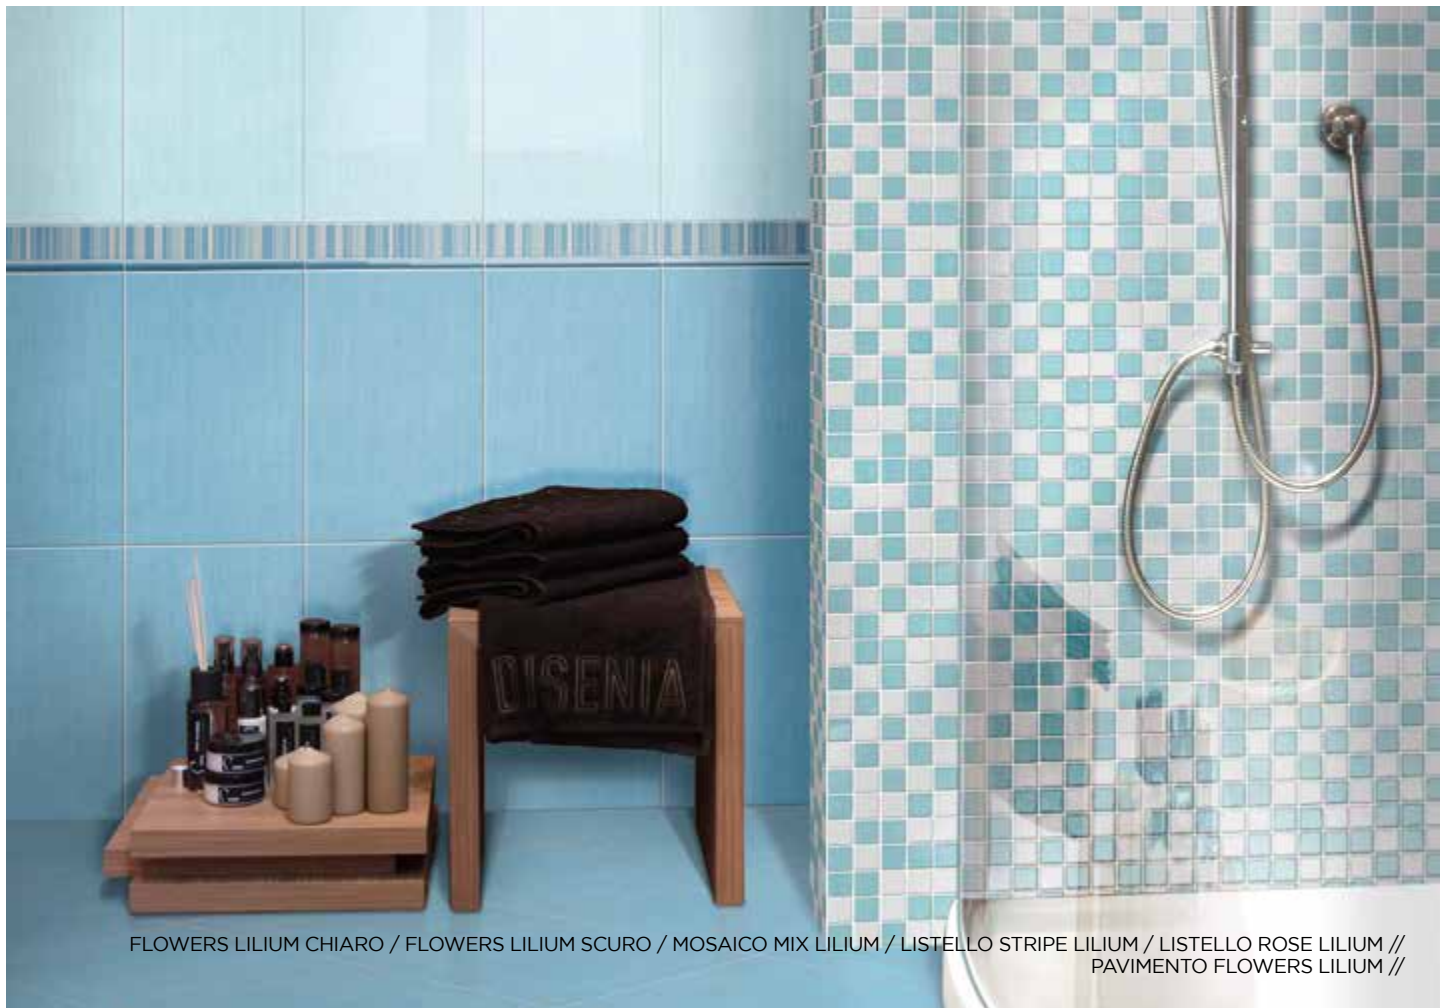

PAVIMENTO FLOWERS
LILIUM 33,3x33,3
79 **33L**

MATITA LILIUM 1,5x25
73 **1525MFL** 60pz/box
ANG. MATITA LILIUM 1,5x2
17 **152**

PACKAGING

INFO //

	BOX			PALLET	
	pz	m ²	kg	box	m ²
25x40	16	1,60	-	54	86,40
33,3x33,3	14	1,554	-	42	65,27