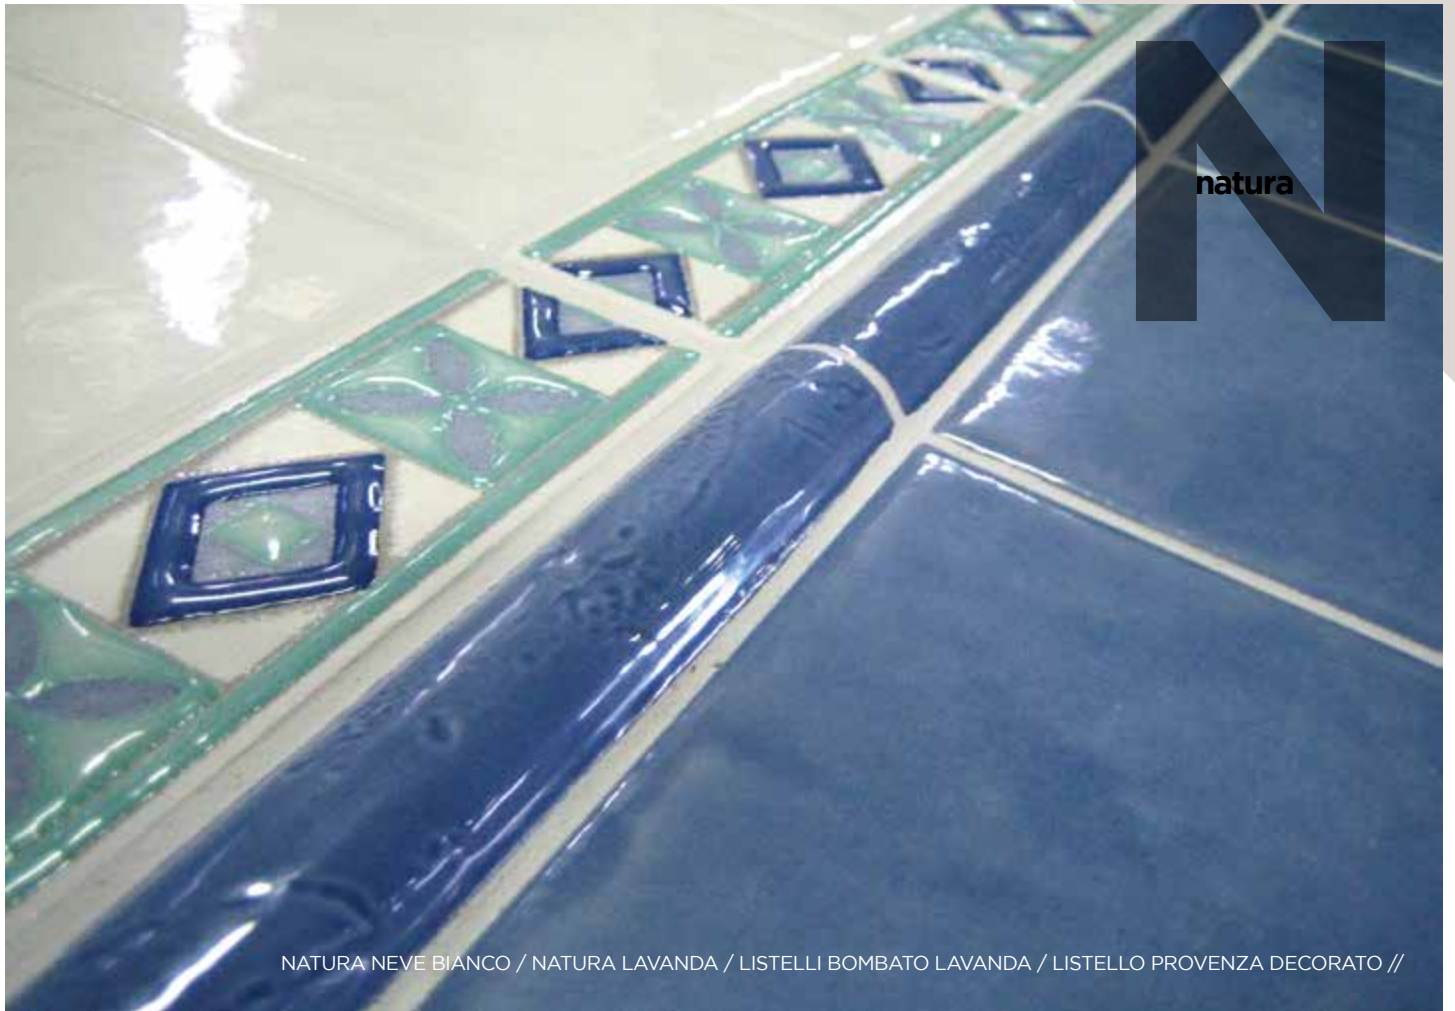

44

1,00

NATURA NEVE BIANCO / NATURA LAVANDA / LISTELLI BOMBATO LAVANDA / LISTELLO PROVENZA DECORATO //

NATURA NEVE BIANCO / NATURA SOLE GIALLO / LISTELLO NATURA ROSSO //

ITALIAN IS BETTER

Via Bandini, 33
41053 Maranello(MO)
Tel: +39 0536 945707
Fax: +39 0536 932770
commerciale@areaceramiche.it
www.areaceramiche.it