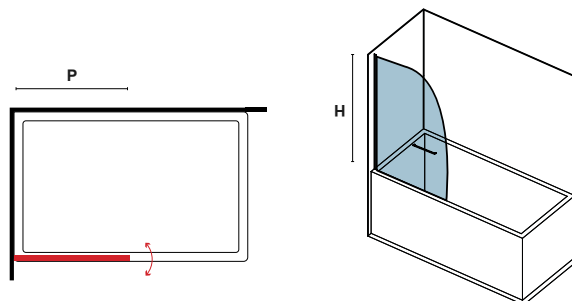

  **Manuali, ricambi ed altro**
Instructions, pièces détachées et d'autre
Manual, spare parts and more

M 9

M 9A CROMO

CRISTALLO: TRASPARENTE • VERRE: TRASPARENT • GLASS: TRASPARENT

MISURA (mm) SIZE DIMENSIONS			PESO (kg) WEIGHT POIDS	PREZZO PRICE PRIX	COD.
A	P	B			
1200 (1180-1200)	850	350	22	349,00 €	5206836560229