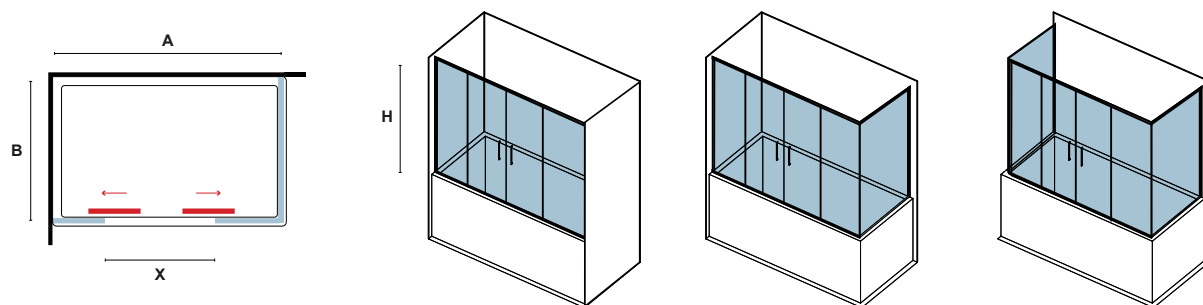

  **Manuali, ricambi ed altro**
Instructions, pièces détachées et d'autre
Manual, spare parts and more

M 9A

FLORA 300 & S-10 CROMO

CRISTALLO: TRASPARENTE • VERRE: TRASPARENT • GLASS: TRASPARENT

MISURA (mm) DIMENSIONS SIZE	ENTRATA (mm) ENTRÉE DOOR OPENING	REGOLAZIONE (mm) AJUSTEMENT ADJUSTABLE	PESO (kg) POIDS WEIGHT	PREZZO PRIX PRICE	COD.
A	X	A			
1600	595	1600-1650	33	499,00 €	5206836301297
1700	695	1700-1750	35	509,00 €	5206836301303
1800	795	1800-1850	37	519,00 €	5206836301310
1900	895	1900-1950	39	529,00 €	5206836301327
2000	995	2000-2050	41	539,00 €	5206836301334
Profilo estensione • Profilé d'extension • Extension profile YS05 (+30x2000mm)				59,90 €	5206836522463
Profilo muro • Profilé de mur • Wall profile A10 (80x30x2000mm)				79,90 €	5206836516783
Profilo muro • Profilé de mur • Wall profile N50 (40x29x2000mm)				69,90 €	5206836040318
Piccole modifiche e taglio di profilo fino a 50 mm Petites modifications et coupe-profilé jusqu'à 50 mm • Small modifications-section cutter up to 50 mm				119,90 €	-
Su misura • Sur mesure • Special dimensions (H≤1480mm)				1.199,00 €	5206836012315