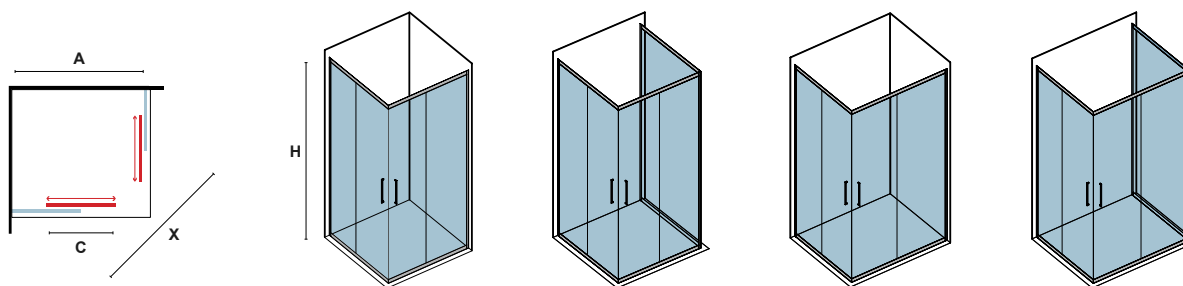

6 mm 1900 mm

In

FLORA 100 NERO

CRISTALLO: TRASPARENTE • VERRE: TRASPARENT • GLASS: TRASPARENT

MISURA (mm) DIMENSIONS SIZE	ENTRATA (mm) ENTRÉE DOOR OPENING	REGOLAZIONE (mm) AJUSTEMENT ADJUSTABLE	PESO (kg) POIDS WEIGHT	PREZZO PRIX PRICE	COD.
A	C	A			
700	170	665-690	23	289,00 €	5206836628530
800	205	765-790	26	299,00 €	5206836628547
900	240	865-890	29	309,00 €	5206836628554
1000	295	965-990	32	319,00 €	5206836628561
1100	350	1065-1090	34	329,00 €	5206836628578
1200	400	1165-1190	37	359,00 €	5206836628585
1300	450	1265-1290	40	369,00 €	5206836628592
1400	475	1365-1390	44	389,00 €	5206836628608
1500	500	1465-1490	47	419,00 €	5206836628615
Profilo estensione • Profilé d'extension • Extension profile YS05 (+30x2000mm)				59,90 €	5206836628813
Profilo muro • Profilé de mur • Wall profile A10 (80x30x2000mm)				79,90 €	5206836628790
Profilo muro • Profilé de mur • Wall profile N50 (40x29x2000mm)				69,90 €	5206836087870
Piccole modifiche e taglio di profilo fino a 50 mm Petites modifications et coupe-profilé jusqu'à 50 mm • Small modifications-section cutter up to 50 mm				119,90 €	-
Su misura • Sur mesure • Special dimensions (H≤1900mm)				699,00 €	5206836012315