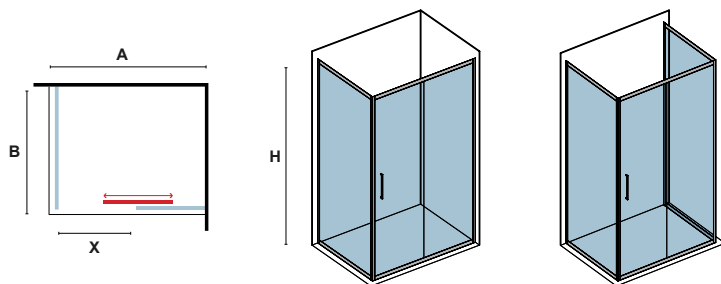

FLORA 500 & S-10 NERO

CRISTALLO: TRASPARENTE, ICY • VERRRE: TRASPARENT, ICY • GLASS: TRASPARENT, ICY