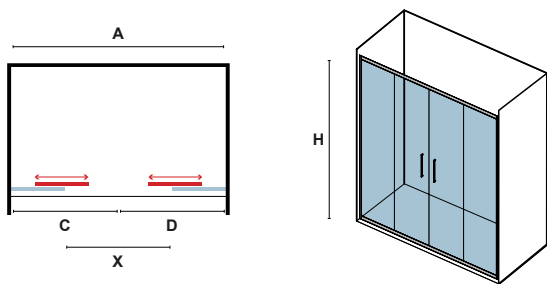

FLORA 600 NERO

CRISTALLO: TRASPARENTE, ICY • VERRE: TRASPARENT, ICY • GLASS: TRASPARENT, ICY