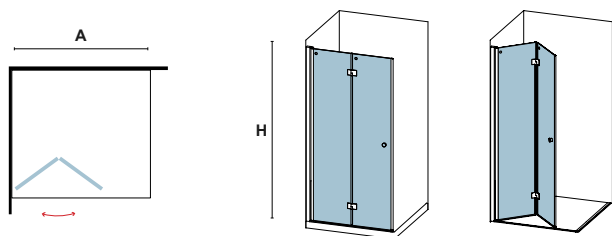

S7 CROMO, NERO

CRISTALLO: TRASPARENTE • VERRE: TRASPARENT • GLASS: TRASPARENT

S7

Manuali, ricambi ed altro
Instructions, pièces détachées et d'autre
Manual, spare parts and more

S7			CROMO		NERO	
MISURA (mm) DIMENSIONS SIZE	REGOLAZIONE (mm) AJUSTEMENT ADJUSTABLE	PESO (kg) POIDS WEIGHT	PREZZO PRIX PRICE	COD.	PREZZO PRIX PRICE	COD.
A	A					
600	560-580	18	569,00 €	5206836659169	629,00 €	5206836659220
700	660-680	20	599,00 €	5206836659176	699,00 €	5206836659237
800	760-780	22	639,00 €	5206836659183	739,00 €	5206836659244
900	860-880	24	679,00 €	5206836659190	779,00 €	5206836659251
Su misura • Sur mesure • Special dimensions (H≤2000mm)			899,00 €	5206836012360	949,00 €	5206836012360

Box doccia a soffietto ideale per piccoli spazi.

Paroi de douche pliante idéale pour les petits espaces.

Folding shower enclosure. The ideal solution for small bathrooms.

x1