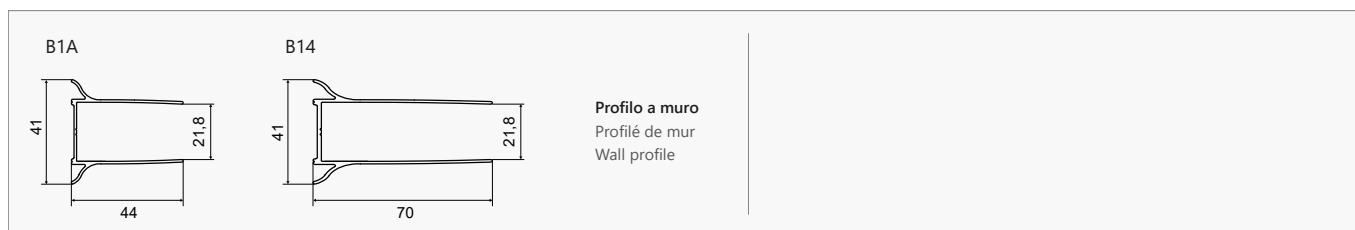

*X: Spazio utile dell' entrata, calcolato tramite il teorema di Pitagora. Utilizzare le dimensioni dei lati "C". $X = \sqrt{C^2 + C^2}$

Entrée, calculée à l'aide du théorème de Pythagore. Utilisez les dimensions des côtés "C". $X = \sqrt{C^2 + C^2}$

Entrance, calculated using the Pythagorean theorem. Use the side dimensions "C". $X = \sqrt{C^2 + C^2}$

I box doccia sono confezionati per singolo lato. I prezzi indicati riguardano un solo lato.

Les parois de douche sont emballées par panneau de côté. Les prix concernent un seul côté.

Each side part of the cabin is packed separately. The prices are referred only to one side panel.

Manuali, ricambi ed altro

Instructions, pièces détachées et d'autre

Manual, spare parts and more

PANEX 100 ALTO

Applicazione Nano-skin solo sul lato interno

Nano-skin appliqué du côté intérieur • Nano-skin application to the internal side

119,90 €