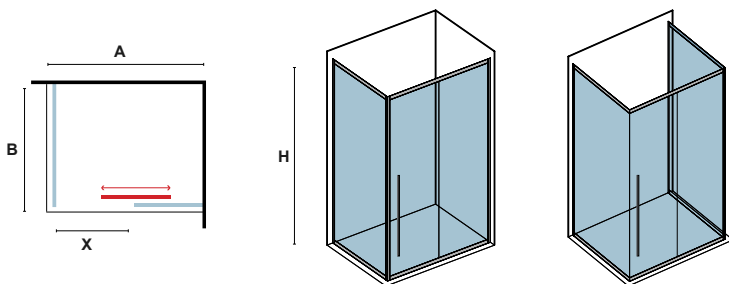

CRISTALLO: TRASPARENTE • VERRE: TRASPARENT • GLASS: TRASPARENT

Manuali, ricambi ed altro
Instructions, pièces détachées et d'autre
Manual, spare parts and more

MISURA (mm) DIMENSIONS SIZE	ENTRATA (mm) ENTRÉE DOOR OPENING	REGOLAZIONE (mm) AJUSTEMENT ADJUSTABLE	PESO (kg) POIDS WEIGHT	PREZZO PRIX PRICE	COD.
A	X	A			
1200	470	1184-1220	54	899,00 €	5206836629506
1300	520	1284-1320	58	919,00 €	5206836629513
1400	570	1384-1420	62	939,00 €	5206836629520
1500	620	1484-1520	66	959,00 €	5206836629537
Piccole modifiche e taglio di profilo fino a 50 mm Petites modifications et coupe-profilé jusqu'à 50 mm • Small modifications-section cutter up to 50 mm				119,90 €	-
Su misura • Sur mesure • Special dimensions (H≤2000mm)				1.199,00 €	5206836660509
Vetro speciale • Vitrage spécial • Special glazing				1.379,00 €	5206836059525