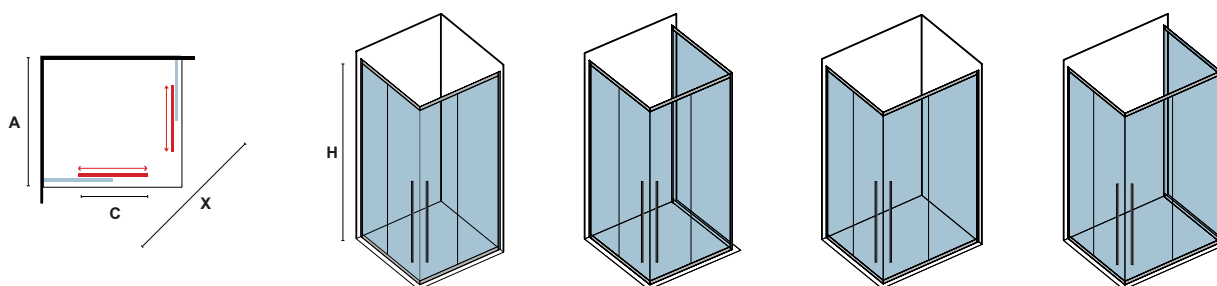

MISURA (mm) DIMENSIONS SIZE	ENTRATA (mm) ENTRÉE DOOR OPENING	REGOLAZIONE (mm) AJUSTEMENT ADJUSTABLE	PESO (kg) POIDS WEIGHT	PREZZO PRIX PRICE	COD.
A	C	A			
700	180	680-695	34	679,00 €	5206836740225
800	220	780-795	38	699,00 €	5206836740232
900	260	880-895	42	729,00 €	5206836740249
1000	280	980-995	46	749,00 €	5206836740256
1100	320	1080-1095	50	779,00 €	5206836740263
1200	360	1180-1195	54	799,00 €	5206836740270