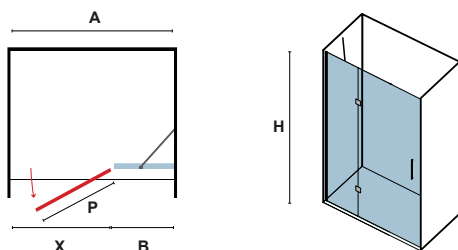

TINOS 400 GUN METAL, ROSE GOLD

CRISTALLO: TRASPARENTE • VERRE: TRASPARENT • GLASS: TRASPARENT

TINOS 400						GUN METAL		ROSE GOLD	
MISURA (mm) DIMENSIONS SIZE			ENTRATA (mm) ENTRÉE DOOR OPENING	REGOLAZIONE (mm) AJUSTEMENT ADJUSTABLE	PESO (kg) POIDS WEIGHT	PREZZO PRIX PRICE	COD.	PREZZO PRIX PRICE	COD.
A	B	P	X	A					
700	214	400	380	685-705	34	999,00 €	5206836661209	999,00 €	5206836661346
800	284	450	420	785-805	38	1.029,00 €	5206836661216	1.029,00 €	5206836661353
900	314	500	470	885-905	42	1.049,00 €	5206836661223	1.049,00 €	5206836661360
1000	314	600	570	985-1005	46	1.169,00 €	5206836661230	1.169,00 €	5206836661377
1200	514	600	570	1185-1205	54	1.199,00 €	5206836661247	1.199,00 €	5206836661384
1300	614	600	570	1285-1305	58	1.229,00 €	5206836661254	1.229,00 €	5206836661391
1400	714	600	570	1385-1405	62	1.269,00 €	5206836661261	1.269,00 €	5206836661407
Su misura • Sur mesure • Special dimensions (H≤2000mm)						1.399,00 €	5206836059518	1.399,00 €	5206836059518
Vetro speciale • Vitrage spécial • Special glazing						1.499,00 €	5206836059525	1.499,00 €	5206836059525

Box doccia con una anta battente ed una anta fissa.
Paroi de douche, de mur en mur, avec porte pivotante à charnières et un panneau fixe.
Wall to wall cabin with one pivot door and fix panel.

Manuali, ricambi ed altro
Instructions, pièces détachées et d'autre
Manual, spare parts and more

TINOS 400