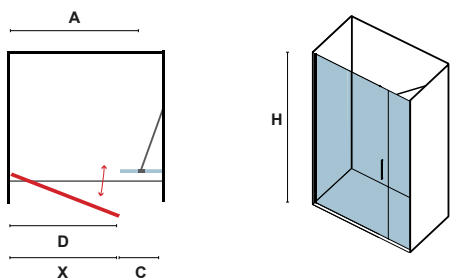

S 5 ALTO CROMO, NERO

CRISTALLO: TRASPARENTE • VERRÉ: TRASPARENT • GLASS: TRASPARENT