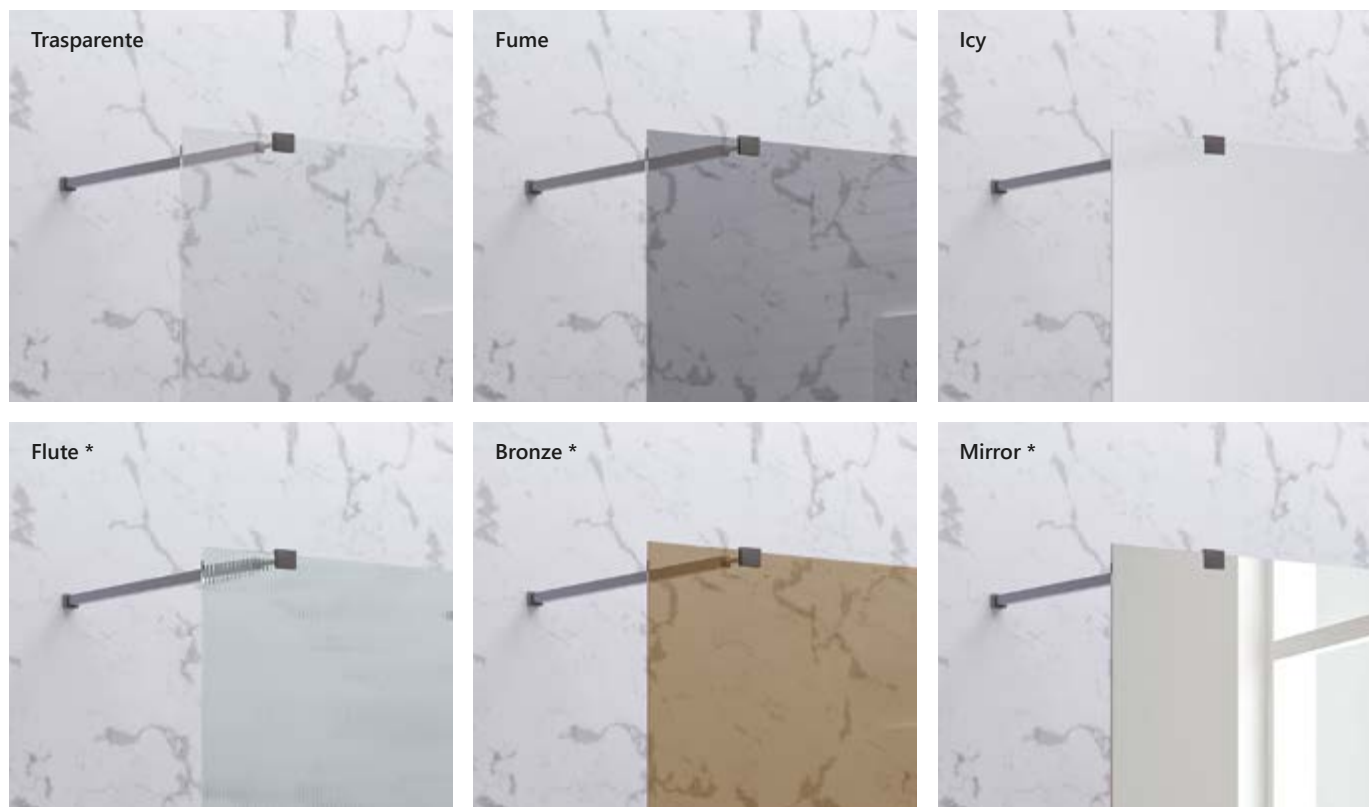

Simple, facile & secure!

The on line portal for professionals.
You can order 24/7

Safe, easy and fast!

FINITURE DEI CRISTALLI

VITRAGE • GLAZING

* **Disponibilità limitata** • Disponibilité limitée • Limited availability

NANO-SKIN TECHNOLOGY

Nano-Skin è un prodotto rivoluzionario di **2a generazione di nanotecnologia**, che combina efficacemente caratteristiche idrofobiche e oleofobe.

- Riduce fino al 90% il tempo della pulizia. Le superfici restano pulite per più di tempo poiché impedisce l'accumulo di calcare.
- Impedisce l'accumulo di composti organici (per es. muffa e batteri), assicurando così **condizioni ottimali di igiene**.
- Non ha controindicazioni per l'ambiente.