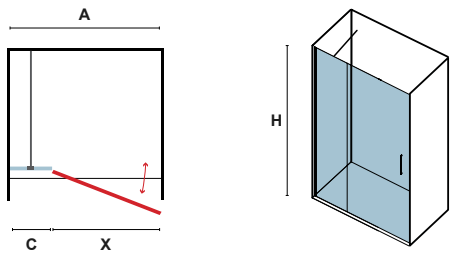

new

PANEX 400 ALTO CROMO, NERO

CRISTALLO: TRASPARENTE • VERRE: TRASPARENT • GLASS: TRASPARENT