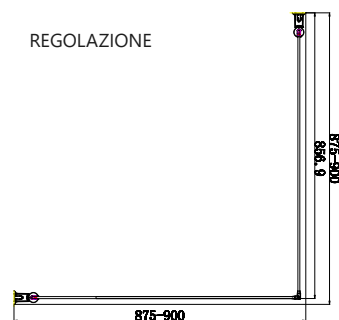

new

PANEX 100 ALTO CROMO

CRISTALLO: TRASPARENTE • VERRE: TRASPARENTE • GLASS: TRASPARENT

REGOLAZIONE

MISURA (mm) DIMENSIONS SIZE			ENTRATA (mm) ENTRÉE DOOR OPENING	REGOLAZIONE (mm) AJUSTEMENT ADJUSTABLE	PESO (kg) POIDS WEIGHT	PREZZO PRIX PRICE	COD.
A	D	P	C	A			
700	350	300	250	675-700	24	529,00 €	5206836736853
800	350	400	350	775-800	26	539,00 €	5206836736877
850	350	450	400	825-850	27	549,00 €	5206836736884
900	350	500	450	875-900	28	559,00 €	5206836736891
950	350	550	500	925-950	29	569,00 €	5206836736907
1000	350	600	550	975-1000	30	579,00 €	5206836736914
1050	350	650	600	1025-1050	31	585,00 €	5206836736921
1100	350	700	750	1075-1100	32	589,00 €	5206836736938
1150	350	750	800	1125-1150	33	595,00 €	5206836736945
1200	350	800	850	1175-1200	34	599,00 €	5206836736952
Profilo muro • Profilé de mur • Wall profile B14 (+26mm)						69,90 €	5206836075563
Su misura • Sur mesure • Special dimensions (H≤2000mm)						799,00 €	5206836012377