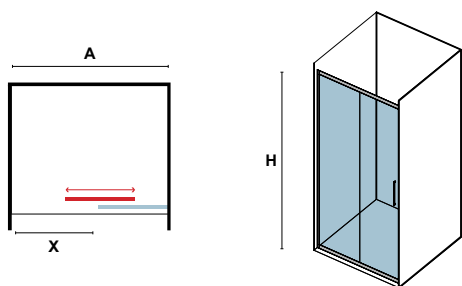

LEA 400 ORO

CRISTALLO: TRASPARENTE • VERRE: TRASPARENT • GLASS: TRASPARENT