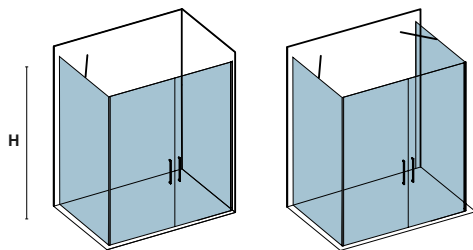

S 28 ALTO SALLON & S-10P CROMO

CRISTALLO: TRASPARENTE • VERRE: TRASPARENT • GLASS: TRASPARENT