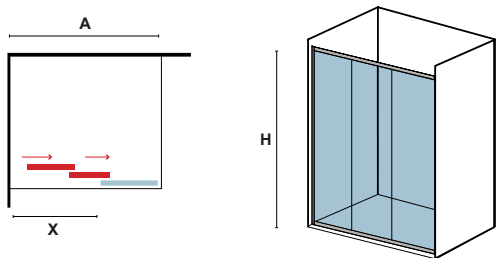

VIVOX 100

Manuali, ricambi ed altro

Instructions, pièces détachées et d'autre
Manual, spare parts and more

PENTA 300 CROMO

CRISTALLO: TRASPARENTE • VERRE: TRASPARENT • GLASS: TRASPARENT

MISURA (mm) DIMENSIONS SIZE	ENTRATA (mm) ENTRÉE DOOR OPENING	REGOLAZIONE (mm) AJUSTEMENT ADJUSTABLE	PESO (kg) POIDS WEIGHT	PREZZO PRIX PRICE	COD.
A	X	A			
900	465	900-1000	23	529,00 €	5206836512037
1000	532	1000-1100	26	539,00 €	5206836512044
1100	598	1100-1200	27	549,00 €	5206836511894
1200	665	1200-1300	29	569,00 €	5206836512051
1300	732	1300-1400	33	579,00 €	5206836512068
1400	798	1400-1500	35	589,00 €	5206836512075
1500	865	1500-1600	37	595,00 €	5206836512082
1600	932	1600-1700	39	599,00 €	5206836512099
Profilo estensione • Profilé d'extension • Extension profile YS05 (+30x2000mm)				59,90 €	5206836522463
Profilo muro • Profilé de mur • Wall profile A10 (80x30x2000mm)				79,90 €	5206836516783
Profilo muro • Profilé de mur • Wall profile N50 (40x29x2000mm)				69,90 €	5206836040318