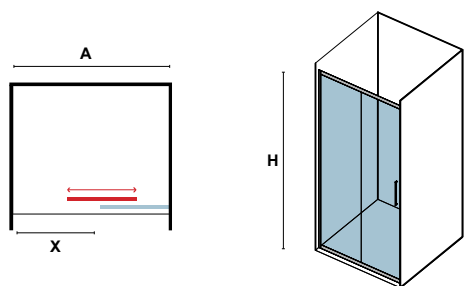

Manuali, ricambi ed altro
Instructions, pièces détachées et d'autre
Manual, spare parts and more

ANIMUS 400

A=1200-1400, x1
A=1500-1800, x2

8 mm 2000 mm

In

ANIMUS 400 ORO

CRISTALLO: TRASPARENTE • VERRE: TRASPARENT • GLASS: TRASPARENT