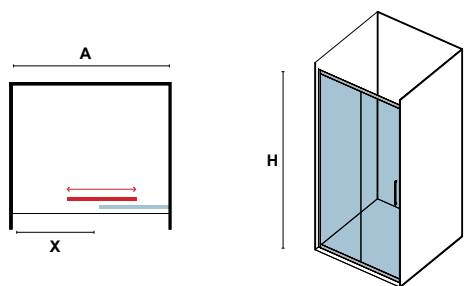

ANIMUS 400 ROSE GOLD

CRISTALLO: TRASPARENTE • VERRE: TRASPARENT • GLASS: TRASPARENT

MISURA (mm) DIMENSIONS SIZE	ENTRATA (mm) ENTRÉE DOOR OPENING	REGOLAZIONE (mm) AJUSTEMENT ADJUSTABLE	PESO (kg) POIDS WEIGHT	PREZZO PRIX PRICE	COD.
A	X	A			
1200	480	1175-1190	55	1.199,00 €	5206836686363
1300	530	1275-1290	60	1.249,00 €	5206836686387
1400	580	1375-1390	65	1.299,00 €	5206836686394
1500	630	1475-1490	70	1.349,00 €	5206836686400
1600	680	1575-1590	75	1.399,00 €	5206836686417
1700	730	1675-1690	80	1.449,00 €	5206836686424
1800	780	1775-1790	84	1.499,00 €	5206836686431