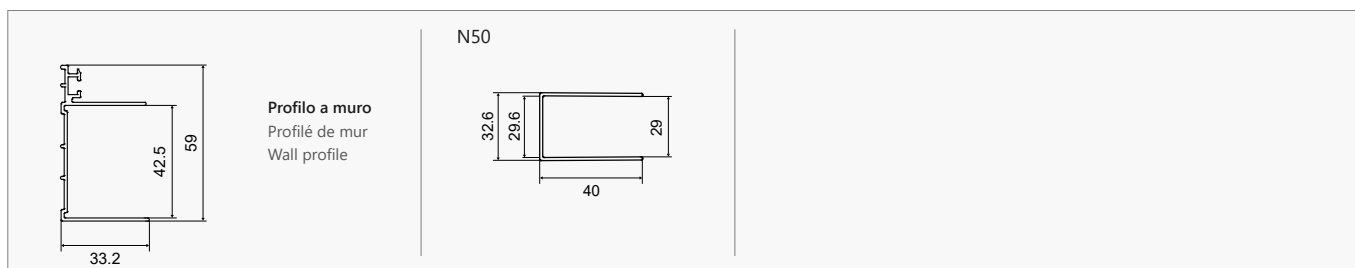

Profilo a muro
Profilé de mur
Wall profile

N50