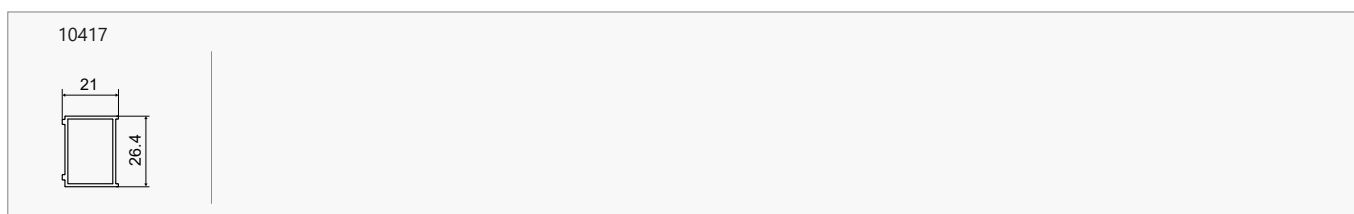

new

IZY 600 CROMO

CRISTALLO: TRASPARENTE • VERRE: TRASPARENTE • GLASS: TRASPARENT

Disponibili da 7/2025 • Disponibles à partir de 7/2025 • Available from 7/2025

MISURA (mm) DIMENSIONS SIZE	ENTRATA (mm) ENTRÉE DOOR OPENING	REGOLAZIONE (mm) AJUSTEMENT ADJUSTABLE	PESO (kg) POIDS WEIGHT	PREZZO PRIX PRICE	COD.
A	X	A			
1600	660	1570-1620	52	769,00 €	5206836741635
1700	710	1670-1720	55	799,00 €	5206836741642
1800	760	1770-1820	58	819,00 €	5206836741659
Profilo estensione • Profilé d'extension • Extension profile | 10417 (+20x2000mm)				69,90 €	5206836742243
Piccole modifiche e taglio di profilo fino a 50 mm				119,90 €	-
Petites modifications et coupe-profilé jusqu'à 50 mm • Small modifications-section cutter up to 50 mm					

Installazione estremamente rapida e semplice. Consulta le istruzioni nel QR-code.
Installation extrêmement rapide et facile. Consultez les instructions sur le QR-code.
Extremely fast and easy installation. See the instructions in the QR code.

Manuali, ricambi ed altro
Instructions, pièces détachées et d'autre
Manual, spare parts and more

I modelli con i prezzi di colore rosso saranno disponibili entro 35 giorni lavorativi
Modèles dont le prix est indiqué en couleur rouge, sont disponibles sur commande à terme de 35 jours
Red digits are referred to products with 35 days delivery