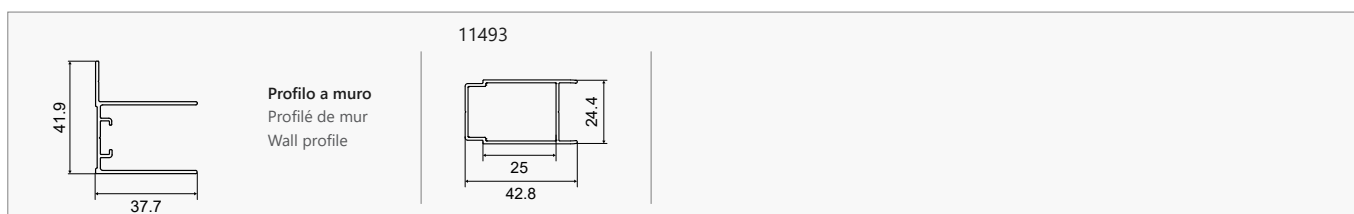

ELYSIUM 400 CROMO

CRISTALLO: TRASPARENTE • VERRE: TRASPARENT • GLASS: TRASPARENT

MISURA (mm) DIMENSIONS SIZE	ENTRATA (mm) ENTRÉE DOOR OPENING	REGOLAZIONE (mm) AJUSTEMENT ADJUSTABLE	PESO (kg) POIDS WEIGHT	PREZZO PRIX PRICE	COD.
A	X	A			
1000	370	985-1025	45	649,00 €	5206836054940
1100	420	1085-1125	49	679,00 €	5206836054957
1200	470	1185-1225	53	699,00 €	5206836054964
1300	520	1285-1325	57	729,00 €	5206836054971
1400	570	1385-1425	61	739,00 €	5206836054988
1500	620	1485-1525	65	759,00 €	5206836054995
Profilo estensione • Profilé d'extension • Extension profile | 11493 (+25mm)				79,90 €	5206836048574
Piccole modifiche e taglio di profilo fino a 50 mm				119,90 €	-
Petites modifications et coupe-profilé jusqu'à 50 mm • Small modifications-section cutter up to 50 mm					

ELYSIUM 400

Manuali, ricambi ed altro
Instructions, pièces détachées et d'autre
Manual, spare parts and more

I modelli con i prezzi di colore rosso saranno disponibili entro 35 giorni lavorativi
Modèles dont le prix est indiqué en couleur rouge, sont disponibles sur commande à terme de 35 jours
Red digits are referred to products with 35 days delivery