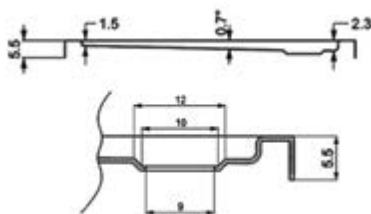

Sifone valvola con griglia in acciaio inox.

Siphon vanne avec grille en acier inoxydable.
Valve siphon with stainless steel grill.

49,90 €

5206836742359

NEW FLAT BIANCO

ACRILICO • ACRYLIQUE • ACRYLIC

New Flat 1	80x80x5,5 cm	189,90 €	5206836586564
New Flat 2	90x90x5,5 cm	199,90 €	5206836007441