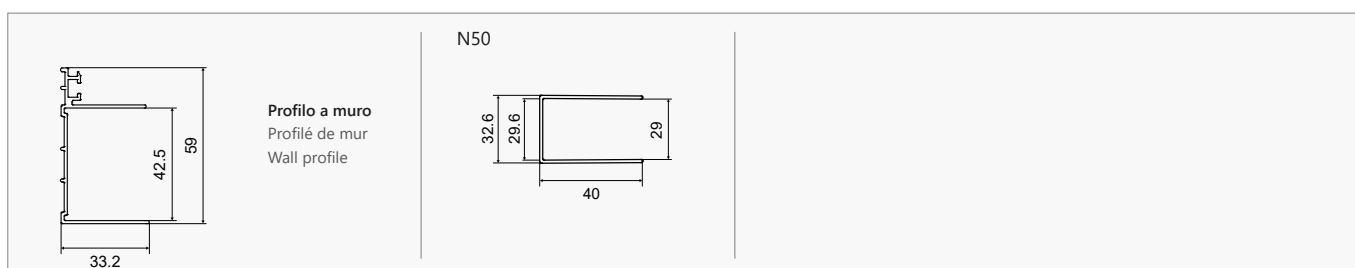

Profilo a muro
Profilé de mur
Wall profile

N50