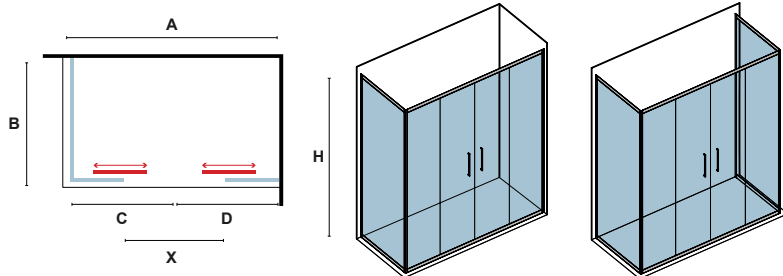

FLORA 600 & S-10 NERO

CRISTALLO: TRASPARENTE, ICY • VERRRE: TRASPARENT, ICY • GLASS: TRASPARENT, ICY