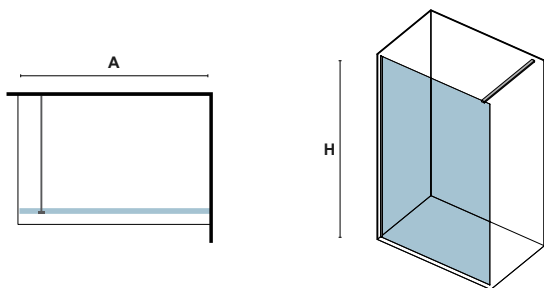

WALKIN 1 CROMO

CRISTALLO: TRASPARENTE • VERRE: TRASPARENT • GLASS: TRASPARENT