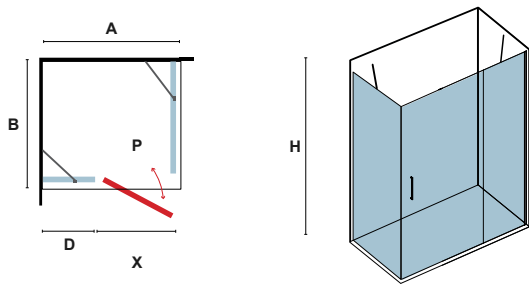

CRISTALLO: TRASPARENTE • VERRE: TRASPARENT • GLASS: TRASPARENT

Manuali, ricambi ed altro
Instructions, pièces détachées et d'autre
Manual, spare parts and more

PANEX 100 ALTO						CROMO		NERO	
MISURA (mm) DIMENSIONS SIZE			ENTRATA (mm) ENTRÉE DOOR OPENING	REGOLAZIONE (mm) AJUSTEMENT ADJUSTABLE	PESO (kg) POIDS WEIGHT	PREZZO PRIX PRICE	COD.	PREZZO PRIX PRICE	COD.
A	D	P	X	A					
700	350	300	250	675-700	24	529,00 €	5206836736853	529,00 €	5206836662206
750	350	350	300	725-750	25	-	-	539,00 €	5206836662213
800	350	400	350	775-800	26	539,00 €	5206836736877	549,00 €	5206836662220
850	350	450	400	825-850	27	549,00 €	5206836736884	559,00 €	5206836662237
900	350	500	450	875-900	28	559,00 €	5206836736891	569,00 €	5206836662244
950	350	550	500	925-950	29	569,00 €	5206836736907	579,00 €	5206836662251
1000	350	600	550	975-1000	30	579,00 €	5206836736914	585,00 €	5206836662268
1050	350	650	600	1025-1050	31	585,00 €	5206836736921	589,00 €	5206836662275
1100	350	700	750	1075-1100	32	589,00 €	5206836736938	595,00 €	5206836662282
1150	350	750	800	1125-1150	33	595,00 €	5206836736945	599,00 €	5206836662299
1200	350	800	850	1175-1200	34	599,00 €	5206836736952	599,00 €	5206836662305
Profilo muro • Profilé de mur • Wall profile B14 (+26mm)						69,90 €	5206836075563	69,90 €	5206836653389
Su misura • Sur mesure • Special dimensions (H≤2000mm)						799,00 €	5206836012377	799,00 €	5206836012377