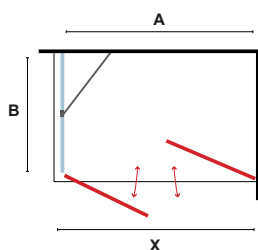

S 28 ALTO SALLON & S-10P CROMO

CRISTALLO: TRASPARENTE • VERRE: TRASPARENT • GLASS: TRASPARENT