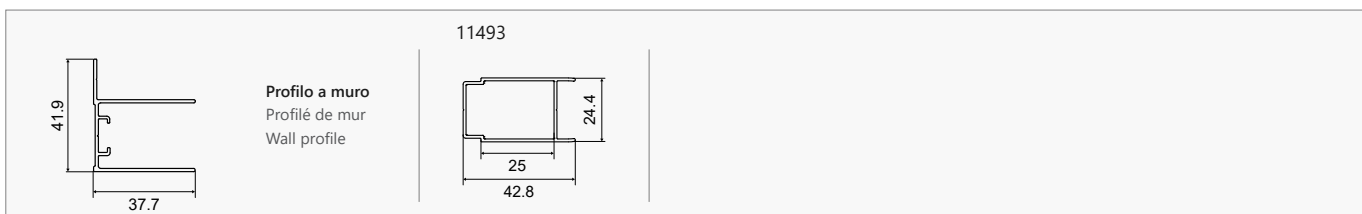

ELYSIUM 600 CROMO

CRISTALLO: TRASPARENTE • VERRE: TRASPARENTE • GLASS: TRASPARENTE

MISURA (mm) DIMENSIONS SIZE			ENTRATA (mm) ENTRÉE DOOR OPENING	REGOLAZIONE (mm) AJUSTEMENT ADJUSTABLE	PESO (kg) POIDS WEIGHT	PREZZO PRIX PRICE	COD.
A	C	D	X	A			
1500	750	750	565	1450-1490	72	999,00 €	5206836055008
1600	750	850	615	1550-1590	78	1.019,00 €	5206836055015
1700	850	850	665	1650-1690	82	1.049,00 €	5206836055022
1800	850	950	715	1750-1790	86	1.079,00 €	5206836055039
1900	950	950	765	1850-1890	90	1.099,00 €	5206836055046
2000	950	1050	815	1950-1990	94	1.129,00 €	5206836055053
Profilo estensione • Profilé d'extension • Extension profile | 11493 (+25mm)						79,90 €	5206836048574
Piccole modifiche e taglio di profilo fino a 50 mm						119,90 €	-
Petites modifications et coupe-profilé jusqu'à 50 mm • Small modifications-section cutter up to 50 mm							

* C, D: Può essere installato sia a destra che a sinistra.
Peut être installé soit à droite, soit à gauche.
It can be installed either on the right or on the left.

Manuali, ricambi ed altro
Instructions, pièces détachées et d'autre
Manual, spare parts and more

ELYSIUM 600

I modelli con i prezzi di colore rosso saranno disponibili entro 35 giorni lavorativi
Modèles dont le prix est indiqué en couleur rouge, sont disponibles sur commande à terme de 35 jours
Red digits are referred to products with 35 days delivery