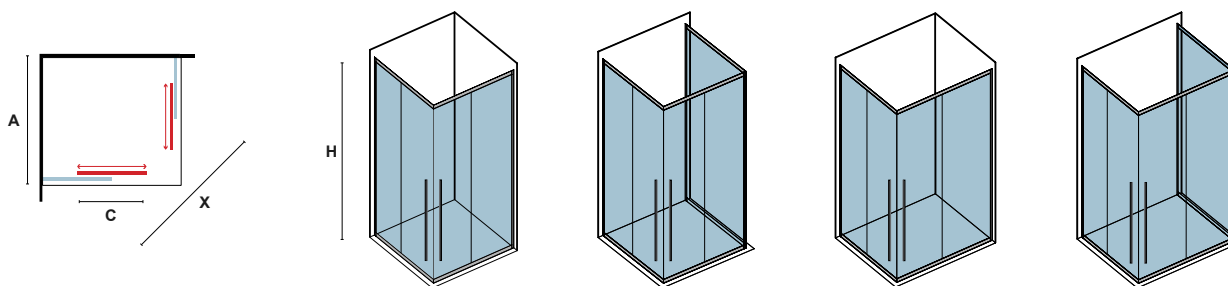

ELYSIUM 100 CROMO

CRISTALLO: TRASPARENTE • VERRE: TRASPARENT • GLASS: TRASPARENT

MISURA (mm) DIMENSIONS SIZE	ENTRATA (mm) ENTRÉE DOOR OPENING	REGOLAZIONE (mm) AJUSTEMENT ADJUSTABLE	PESO (kg) POIDS WEIGHT	PREZZO PRIX PRICE	COD.
A	C	A			
700	175	670-690	32	499,00 €	5206836046266
800	200	770-790	36	519,00 €	5206836046273
900	245	870-890	40	529,00 €	5206836046280
1000	260	970-990	44	569,00 €	5206836046297
1100	290	1070-1090	48	579,00 €	5206836046303
1200	345	1170-1190	52	599,00 €	5206836046310
1300	350	1270-1290	56	619,00 €	5206836046327
1400	360	1370-1390	60	639,00 €	5206836046334
1500	395	1470-1490	64	659,00 €	5206836046341
Profilo estensione • Profilé d'extension • Extension profile 11493 (+25mm)				79,90 €	5206836048574
Piccole modifiche e taglio di profilo fino a 50 mm				119,90 €	-
Petites modifications et coupe-profilé jusqu'à 50 mm • Small modifications-section cutter up to 50 mm					