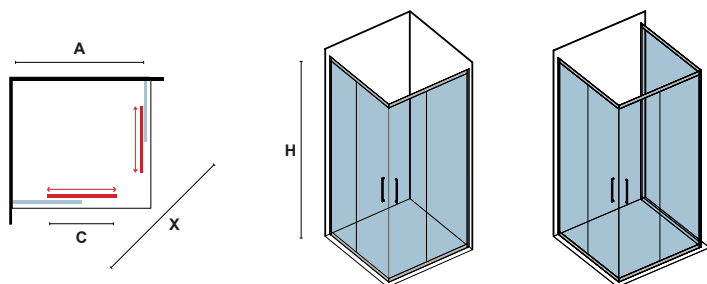

MISURA (mm) DIMENSIONS SIZE	ENTRATA (mm) ENTRÉE DOOR OPENING	REGOLAZIONE (mm) AJUSTEMENT ADJUSTABLE	PESO (kg) POIDS WEIGHT	PREZZO PRIX PRICE	COD.
A	C	A			
700	258	675-690	29	384,00 €	5206836718453
800	308	775-790	32	389,00 €	5206836718460
900	357	875-890	35	394,00 €	5206836718477
1000	407	975-990	38	399,00 €	5206836736723
Profilo estensione • Profilé d'extension • Extension profile PF (+20x2000mm)				59,90 €	5206836661711
Piccole modifiche e taglio di profilo fino a 50 mm Petites modifications et coupe-profilé jusqu'à 50 mm • Small modifications-section cutter up to 50 mm				119,90 €	-