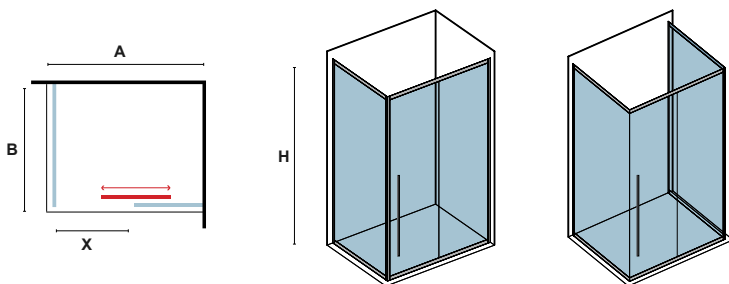

SANTORINI 400 & NR-10 ROSE GOLD

CRISTALLO: TRASPARENTE • VERRE: TRASPARENT • GLASS: TRASPARENT