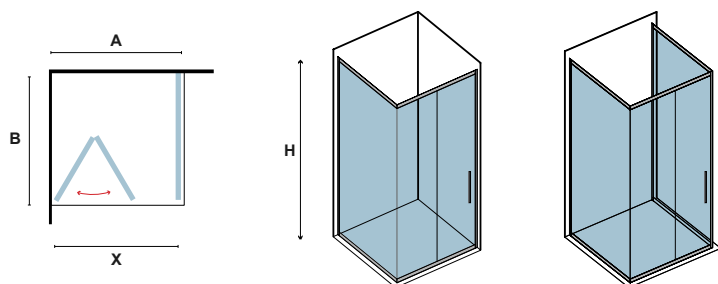

new

VIVOX 400 & L-3811 ORO

CRISTALLO: TRASPARENTE • VERRE: TRASPARENT • GLASS: TRASPARENT

Disponibili da 7/2025 • Disponibles à partir de 7/2025 • Available from 7/2025

MISURA (mm) DIMENSIONS SIZE	ENTRATA (mm) ENTRÉE DOOR OPENING	REGOLAZIONE (mm) AJUSTEMENT ADJUSTABLE	PESO (kg) POIDS WEIGHT	PREZZO PRIX PRICE	COD.
A	X	A			
700	375	660-700	25	679,00 €	5206836742182
750	420	710-750	26	694,00 €	5206836742199
800	565	760-800	28	714,00 €	5206836742205
850	610	810-850	29	764,00 €	5206836742212
900	655	860-900	31	779,00 €	5206836742229
950	700	910-950	32	804,00 €	5206836742236
Profilo estensione • Profilé d'extension • Extension profile PF (+20x2000mm)				59,90 €	5206836661803