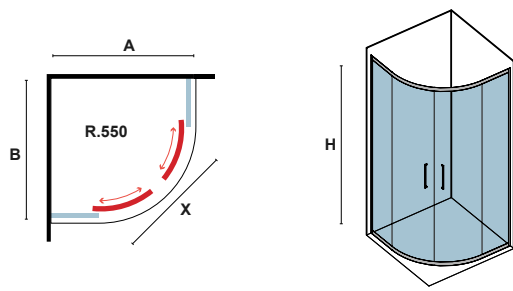

INOX 200 CROMO (AISI 304 18/10)

CRISTALLO: TRASPARENTE • VERRE: TRASPARENT • GLASS: TRASPARENT