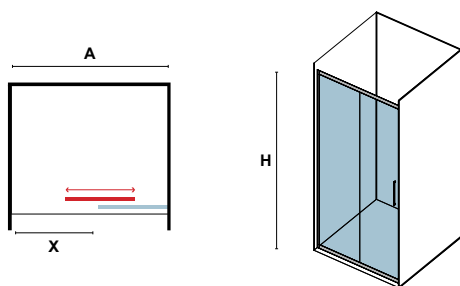

SANTORINI 400 BIANCO OPACO

CRISTALLO: TRASPARENTE • VERRE: TRASPARENT • GLASS: TRASPARENT

SANTORINI 400

Manuali, ricambi ed altro
Instructions, pièces détachées et d'autre
Manual, spare parts and more

MISURA (mm) DIMENSIONS SIZE	ENTRATA (mm) ENTRÉE DOOR OPENING	REGOLAZIONE (mm) AJUSTEMENT ADJUSTABLE	PESO (kg) POIDS WEIGHT	PREZZO PRIX PRICE	COD.
A	X	A			
1200	470	1184-1220	54	899,00 €	5206836651811
1300	520	1284-1320	58	919,00 €	5206836651828
1400	570	1384-1420	62	939,00 €	5206836651835
1500	620	1484-1520	66	959,00 €	5206836651842
Piccole modifiche e taglio di profilo fino a 50 mm Petites modifications et coupe-profilé jusqu'à 50 mm • Small modifications-section cutter up to 50 mm				119,90 €	-
Su misura • Sur mesure • Special dimensions (H≤2000mm)				1.199,00 €	5206836660509
Vetro speciale • Vitrage spécial • Special glazing				1.379,00 €	5206836059525

Applicazione Nanoskin sia all'interno e all'esterno. Chiusura "soft close" della porta scorrevole. Può essere combinato con laterale fisso NR-10.

Nano-skin appliqué à l'intérieur et à l'extérieur. Fermeture douce de la porte coulissante. Combinée avec panneau fixe latéral NR-10.

Nanoskin application on the inside & outside part. Soft closing of the sliding door. Combined with NR-10 side fixed glass.

x1