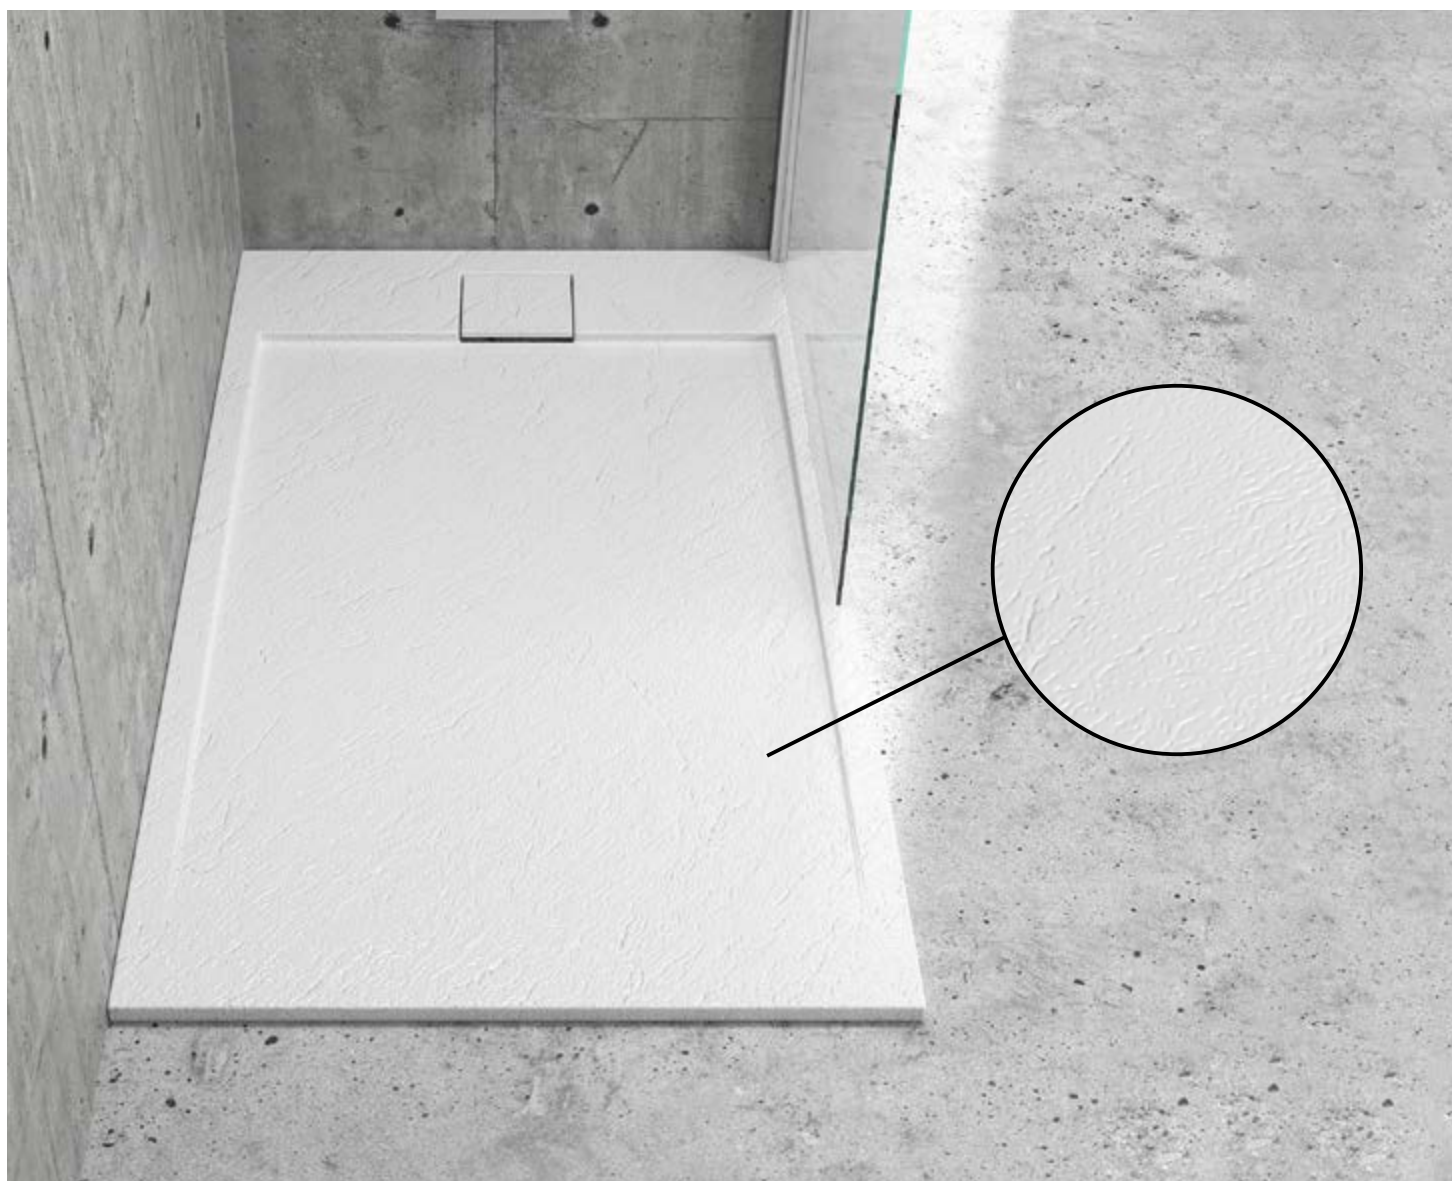

ROCCIA BIANCO

PIATTO DOCCIA DI PIETRA ARTIFICIALE

MISURA (mm) DIMENSIONS SIZE			PREZZO PRIX PRICE	COD.
B	A	H		
1000	700	23	419,00 €	5206836045757
1000	800	23	438,00 €	5206836045801
1200	700	23	469,00 €	5206836045764
1200	800	23	489,00 €	5206836045818
1400	700	23	509,00 €	5206836045771
1400	800	23	539,00 €	5206836045825
1600	700	25	559,00 €	5206836045788
1600	800	25	588,00 €	5206836045832
1700	700	25	589,00 €	5206836059037
1800	700	25	599,00 €	5206836045795

Sifone valvola con griglia in acciaio inox.

Siphon vanne avec grille en acier inoxydable.
Valve siphon with stainless steel grill.

49,90 €

5206836742359