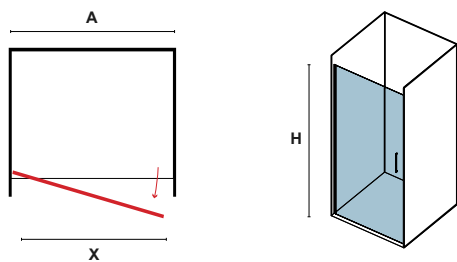

S 28 ALTO PORTA CROMO, NERO

CRISTALLO: TRASPARENTE • VERRE: TRASPARENTE • GLASS: TRASPARENT