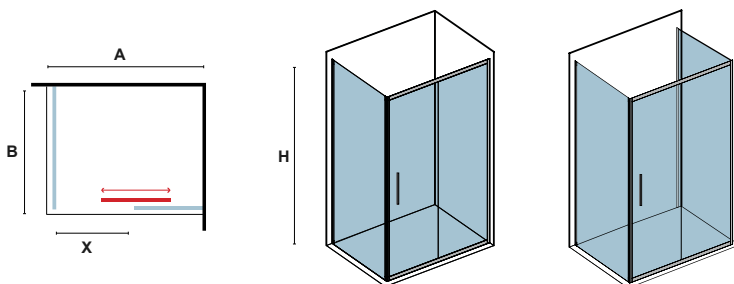

Installazione rapida e semplice
Installation rapide et facile
Quick and easy installation

new

IZY 400 & L-1312 CROMO

CRISTALLO: TRASPARENTE • VERRE: TRASPARENTE • GLASS: TRASPARENT

Disponibili da 7/2025 • Disponibles à partir de 7/2025 • Available from 7/2025