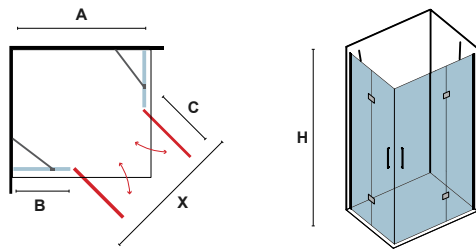

TINOS 100 ROSE GOLD

CRISTALLO: TRASPARENTE • VERRE: TRASPARENT • GLASS: TRASPARENT

MISURA (mm) DIMENSIONS SIZE		ENTRATA (mm) ENTRÉE DOOR OPENING	REGOLAZIONE (mm) AJUSTEMENT ADJUSTABLE	PESO (kg) POIDS WEIGHT	PREZZO PRIX PRICE	COD.
A	B	C	A			
700	214	400	680-705	34	949,00 €	5206836660240
800	284	450	780-805	38	979,00 €	5206836660257
900	314	500	880-905	42	1.019,00 €	5206836660264
1000	314	600	980-1005	46	1.049,00 €	5206836660271
1100	414	600	1080-1105	50	1.099,00 €	5206836667683
1200	514	600	1180-1205	54	1.149,00 €	5206836660288
1300	614	600	1280-1305	58	1.169,00 €	5206836660295
1400	714	600	1380-1405	62	1.199,00 €	5206836660301
Su misura • Sur mesure • Special dimensions (H≤2000mm)					1.299,00 €	5206836059518
Vetro speciale • Vitrage spécial • Special glazing					1.399,00 €	5206836059525