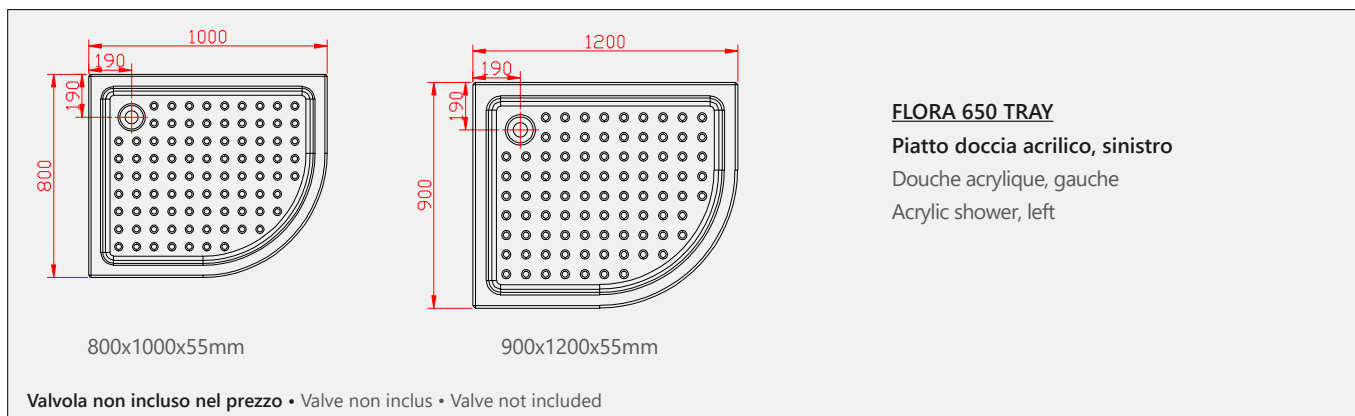

Il prezzo è riferito a tutto il box.
Les prix concernant toute la cabine.
The price refers to the whole box.

x1

FLORA 650 TRAY			PIATTO DOCCIA DOUCHE • SHOWER	
TIPO E DIMENSIONE TYPE ET DIMENSION • TYPE AND DIMENSION		PESO (kg) POIDS • WEIGHT	PREZZO PRIX • PRICE	COD.
Piatto doccia acrilico, destro • Douche acrylique, droite • Acrylic shower, right (800x1000x55mm)		16	279,00 €	5206836004211
Piatto doccia acrilico, sinistro • Douche acrylique, gauche • Acrylic shower, left (800x1000x55mm)		16	279,00 €	5206836004204
Piatto doccia acrilico, destro • Douche acrylique, droite • Acrylic shower, right (900x1200x55mm)		18	369,00 €	5206836301587
Piatto doccia acrilico, sinistro • Douche acrylique, gauche • Acrylic shower, left (900x1200x55mm)		18	369,00 €	5206836301570

Adatto solo per piatto doccia FLORA 650. Non disponibile per ordini su misura.
Convient uniquement pour la douche FLORA 650. Non disponible pour commande spéciale.
Only suitable for FLORA 650 shower tray. Custom sizes are not available.

x1