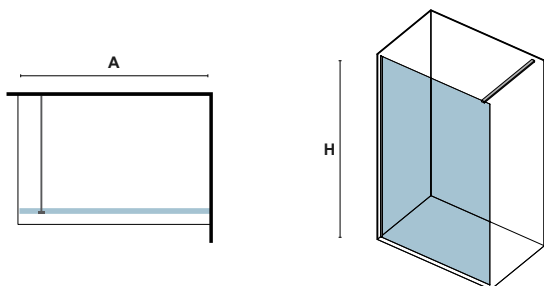

WALKIN 1 NERO

CRISTALLO: TRASPARENTE • VERRE: TRASPARENT • GLASS: TRASPARENT