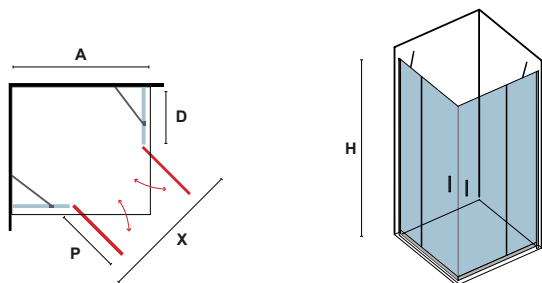

new

PANEX 100 ALTO CROMO

CRISTALLO: TRASPARENTE • VERRE: TRASPARENTE • GLASS: TRASPARENT

REGOLAZIONE

MISURA (mm) DIMENSIONS SIZE			ENTRATA (mm) ENTRÉE DOOR OPENING	REGOLAZIONE (mm) AJUSTEMENT ADJUSTABLE	PESO (kg) POIDS WEIGHT	PREZZO PRIX PRICE	COD.
A	D	P	C	A			
700	350	300	250	675-700	24	529,00 €	5206836736853
800	350	400	350	775-800	26	539,00 €	5206836736877
850	350	450	400	825-850	27	549,00 €	5206836736884
900	350	500	450	875-900	28	559,00 €	5206836736891
950	350	550	500	925-950	29	569,00 €	5206836736907
1000	350	600	550	975-1000	30	579,00 €	5206836736914
1050	350	650	600	1025-1050	31	585,00 €	5206836736921
1100	350	700	750	1075-1100	32	589,00 €	5206836736938
1150	350	750	800	1125-1150	33	595,00 €	5206836736945
1200	350	800	850	1175-1200	34	599,00 €	5206836736952
Profilo muro • Profilé de mur • Wall profile B14 (+26mm)						69,90 €	5206836075563
Su misura • Sur mesure • Special dimensions (H≤2000mm)						799,00 €	5206836012377