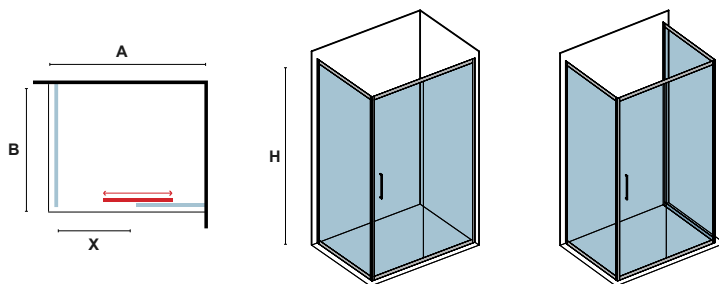

FLORA 500 & S-10 CROMO

CRISTALLO: ICY • VERRE: ICY • GLASS: ICY