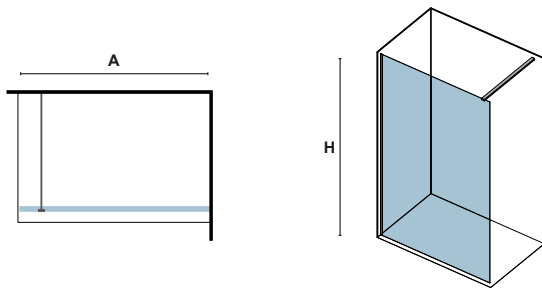

FREE 1 NERO

CRISTALLO: FRAME • VERRE: FRAME • GLASS: FRAME

MISURA (mm) DIMENSIONS SIZE	REGOLAZIONE (mm) AJUSTEMENT ADJUSTABLE	PESO (kg) POIDS WEIGHT	PREZZO PRIX PRICE	COD.
A	A			
300	285-300	10	299,00 €	5206836659121
400	385-400	11	329,00 €	5206836659138
700	685-700	20	369,00 €	5206836028767
800	785-800	32	379,00 €	5206836028774
900	885-900	35	389,00 €	5206836028781
1000	985-1000	37	399,00 €	5206836028798
1200	1185-1200	40	439,00 €	5206836028804
1400	1385-1400	44	499,00 €	5206836028811