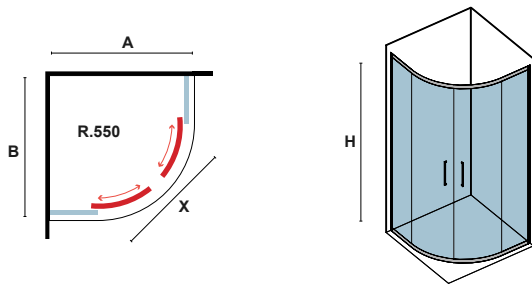

FLORA 200 NERO

CRISTALLO: TRASPARENTE, ICY • VERRE: TRASPARENT, ICY • GLASS: TRASPARENT, ICY