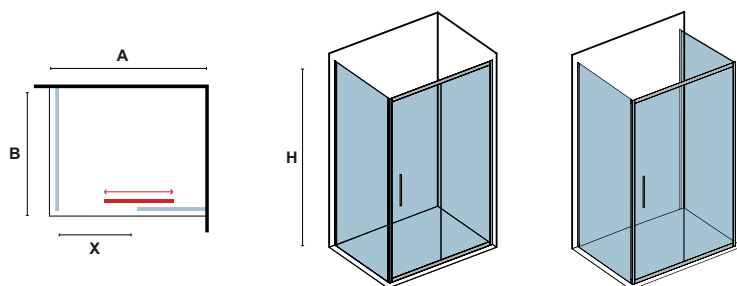

LEA 400 & L-3811 BIANCO OPACO

CRISTALLO: TRASPARENTE • VERRE: TRASPARENT • GLASS: TRASPARENT

MISURA (mm) DIMENSIONS SIZE	ENTRATA (mm) ENTRÉE DOOR OPENING	REGOLAZIONE (mm) AJUSTEMENT ADJUSTABLE	PESO (kg) POIDS WEIGHT	PREZZO PRIX PRICE	COD.
A	X	A			
1000	405	970-1000	40	429,00 €	5206836651439
1100	455	1070-1100	43	449,00 €	5206836651446
1200	505	1170-1200	46	479,00 €	5206836651453
1300	555	1270-1300	49	499,00 €	5206836651460
1400	605	1370-1400	52	519,00 €	5206836651477
1500	655	1470-1500	55	569,00 €	5206836660929
Profilo estensione • Profilé d'extension • Extension profile PF (+20x2000mm)				59,90 €	5206836661797
Piccole modifiche e taglio di profilo fino a 50 mm Petites modifications et coupe-profilé jusqu'à 50 mm • Small modifications-section cutter up to 50 mm				119,90 €	-