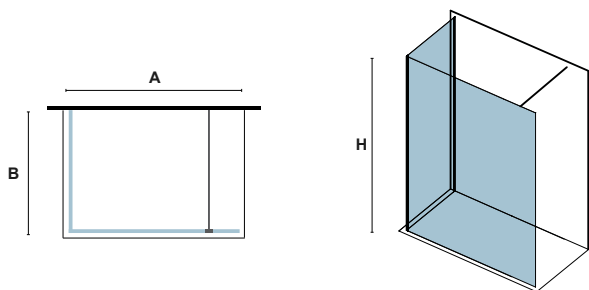

8 mm

2000 mm

In

WALKIN 4 ORO

CRISTALLO: FUME, FLUTE • VERRE: FUME, FLUTE • GLASS: FUME, FLUTE

WALKIN 4					FUME		FLUTE	
MISURA (mm) DIMENSIONS SIZE		REGOLAZIONE (mm) AJUSTEMENT ADJUSTABLE		PESO (kg) POIDS WEIGHT	PREZZO PRIX PRICE	COD.	PREZZO PRIX PRICE	COD.
A	B	A	B					
900	800	880	780-800	102	1.005,00 €	5206836664156	1.055,00 €	5206836664262
1000	800	980	780-800	108	1.016,00 €	5206836664163	1.066,00 €	5206836664279
1200	800	1180	780-800	127	1.082,00 €	5206836664170	1.132,00 €	5206836664286
1400 *	800	1380	780-800	130	1.137,00 €	5206836664187	1.187,00 €	5206836664293
900	900	880	880-900	102	1.027,00 €	5206836664194	1.077,00 €	5206836664309
1000	900	980	880-900	108	1.038,00 €	5206836664200	1.088,00 €	5206836664316
1200	900	1180	880-900	127	1.104,00 €	5206836664217	1.154,00 €	5206836664323
1400 *	900	1380	880-900	130	1.159,00 €	5206836664224	1.209,00 €	5206836664330
1000	1000	980	980-1000	108	1.060,00 €	5206836664231	1.110,00 €	5206836664347
1200	1000	1180	980-1000	127	1.126,00 €	5206836664248	1.176,00 €	5206836664354
1400 *	1000	1380	980-1000	130	1.181,00 €	5206836664255	1.231,00 €	5206836664361
Su misura • Sur mesure • Special dimensions (H≤2000mm)					1.199,00 €	5206836012407	1.299,00 €	5206836012407