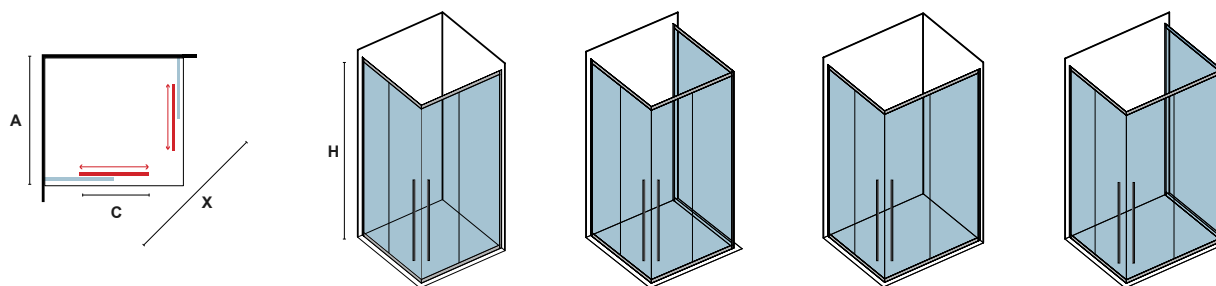

MISURA (mm) DIMENSIONS SIZE	ENTRATA (mm) ENTRÉE DOOR OPENING	REGOLAZIONE (mm) AJUSTEMENT ADJUSTABLE	PESO (kg) POIDS WEIGHT	PREZZO PRIX PRICE	COD.
A	C	A			
700	180	680-695	34	599,00 €	5206836660707
800	220	780-795	38	629,00 €	5206836052908
900	260	880-895	42	649,00 €	5206836052915
1000	280	980-995	46	679,00 €	5206836052922
1100	320	1080-1095	50	689,00 €	5206836660691
1200	360	1180-1195	54	699,00 €	5206836052939
Piccole modifiche e taglio di profilo fino a 50 mm Petites modifications et coupe-profilé jusqu'à 50 mm • Small modifications-section cutter up to 50 mm				119,90 €	-
Su misura • Sur mesure • Special dimensions (H≤2000mm)				999,00 €	5206836660509
Vetro speciale • Vitrage spécial • Special glazing				1.149,00 €	5206836059525