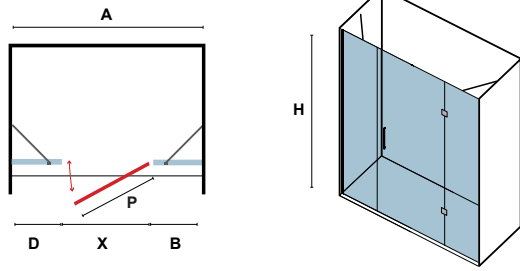

TINOS 600 NERO, BIANCO

CRISTALLO: TRASPARENTE • VERRE: TRASPARENT • GLASS: TRASPARENT