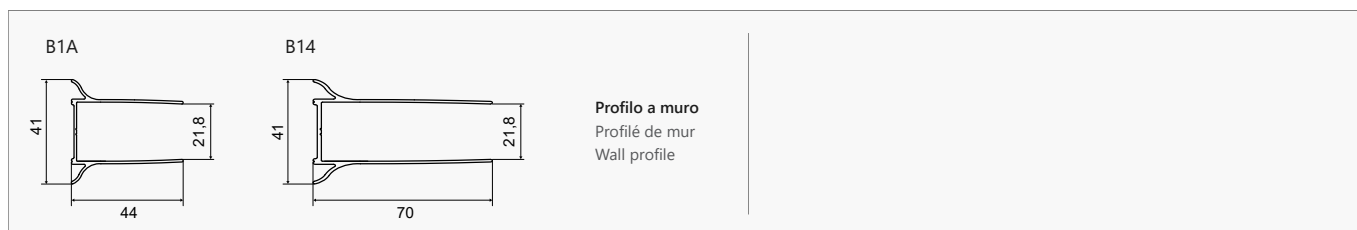

*X: Spazio utile dell' entrata, calcolato tramite il teorema di Pitagora. Utilizzare le dimensioni dei lati "C". $X = \sqrt{C^2 + C^2}$
Entrée, calculée à l'aide du théorème de Pythagore. Utilisez les dimensions des côtés "C". $X = \sqrt{C^2 + C^2}$
Entrance, calculated using the Pythagorean theorem. Use the side dimensions "C". $X = \sqrt{C^2 + C^2}$

Profilo alluminio. Sistema di serratura magnetica.
Profilé aluminium chromé. Système de verrouillage magnétique.
Profile aluminium chrome. Magnetic enclosure.

I box doccia sono confezionati per singolo lato. I prezzi indicati riguardano un solo lato.
Les parois de douche sont emballées par panneau de côté. Les prix concernent un seul côté.
Each side part of the cabin is packed separately. The prices are referred only to one side panel.

Manuali, ricambi ed altro
Instructions, pièces détachées et d'autre
Manual, spare parts and more

PANEX 100