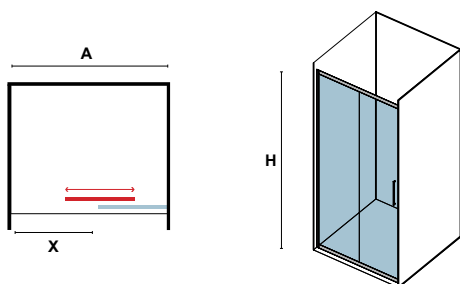

new

SANTORINI 400 ACCIAIO SPAZZOLATO

CRISTALLO: TRASPARENTE • VERRE: TRASPARENT • GLASS: TRASPARENT

Disponibili da 7/2025 • Disponibles à partir de 7/2025 • Available from 7/2025

MISURA (mm) DIMENSIONS SIZE	ENTRATA (mm) ENTRÉE DOOR OPENING	REGOLAZIONE (mm) AJUSTEMENT ADJUSTABLE	PESO (kg) POIDS WEIGHT	PREZZO PRIX PRICE	COD.
A	X	A			
1200	470	1184-1220	54	899,00 €	5206836740294
1300	520	1284-1320	58	919,00 €	5206836740300
1400	570	1384-1420	62	939,00 €	5206836740317
1500	620	1484-1520	66	959,00 €	5206836740324
Piccole modifiche e taglio di profilo fino a 50 mm Petites modifications et coupe-profilé jusqu'à 50 mm • Small modifications-section cutter up to 50 mm				119,90 €	-
Su misura • Sur mesure • Special dimensions (H≤2000mm)				1.299,00 €	5206836660509
Vetro speciale • Vitrage spécial • Special glazing				1.499,00 €	5206836059525

Profilo in alluminio con finitura acciaio spazzolato. Applicazione Nanoskin sia all'interno e all'esterno. Chiusura "soft close" della porta scorrevole. Può essere combinato con laterale fisso NR-10.

Profil en aluminium finition acier spatulé. Nano-skin appliqué à l'intérieur et à l'extérieur. Fermeture douce de la porte coulissante. Combinée avec panneau fixe latéral NR-10.

Aluminum profile in brushed inox finish. Nanoskin application on the inside & outside part. Soft closing of the sliding door. Combined with NR-10 side fixed glass.

Manuali, ricambi ed altro
Instructions, pièces détachées et d'autre
Manual, spare parts and more

SANTORINI 400