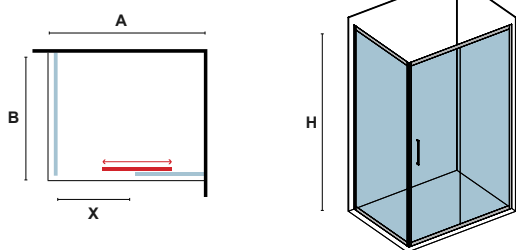

2000 mm

In

ANIMUS 400 & WALKIN 1 ORO

CRISTALLO: TRASPARENTE • VERRE: TRASPARENT • GLASS: TRASPARENT

ANIMUS 400

Manuali, ricambi ed altro
Instructions, pièces détachées et d'autre
Manual, spare parts and more