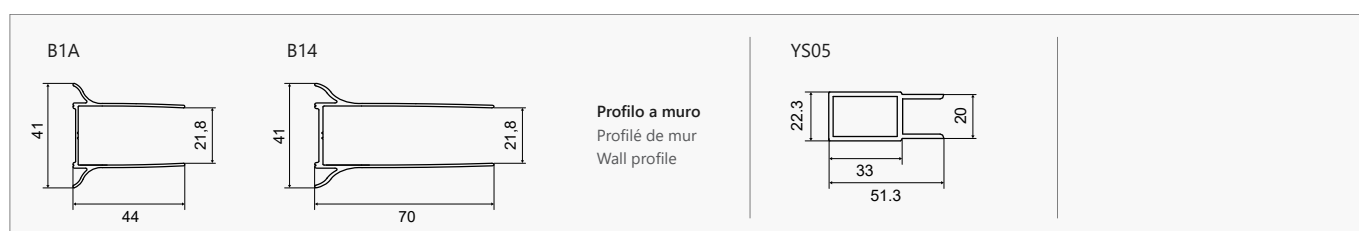

S 28 ALTO PORTA & S-10P NERO

CRISTALLO: TRASPARENTE • VERRE: TRASPARENT • GLASS: TRASPARENT

S 28 ALTO PORTA

Manuali, ricambi ed altro
Instructions, pièces détachées et d'autre
Manual, spare parts and more

MISURA (mm) DIMENSIONS SIZE	ENTRATA (mm) ENTRÉE DOOR OPENING	REGOLAZIONE (mm) AJUSTEMENT ADJUSTABLE	PESO (kg) POIDS WEIGHT	PREZZO PRIX PRICE	COD.
A	A	A			
750	650	710-760	28	559,00 €	5206836662510
800	700	760-810	30	569,00 €	5206836662527
850	750	810-860	31	589,00 €	5206836662534
900	800	860-910	32	599,00 €	5206836662541
950	850	910-960	33	609,00 €	5206836662558
Profilo muro • Profilé de mur • Wall profile | B14 (+26mm)				69,90 €	5206836653389
Su misura • Sur mesure • Special dimensions (H≤2000mm)				799,00 €	5206836659909

Applicazione Nano-skin solo sul lato interno

Nano-skin appliqué du côté intérieur • Nano-skin application to the internal side

119,90 €

S-10P | LATERALE FISSO • PANNEAU FIXE • SIDE PANEL					
MISURA (mm) DIMENSIONS SIZE	REGOLAZIONE (mm) AJUSTEMENT ADJUSTABLE	PESO (kg) POIDS WEIGHT	PREZZO PRIX PRICE	COD.	
B	B				
700	675-700	20	399,90 €	5206836653280	
800	775-800	24	429,90 €	5206836653297	
900	875-900	26	459,90 €	5206836653303	
Profilo estensione • Profilé d'extension • Extension profile | YS05 (+30x2000mm)			59,90 €	5206836628813	
Su misura • Sur mesure • Special dimensions (H≤2000mm)			599,00 €	5206836507057	

S-10P: Staffa angolare inclusa • Support angulaire inclus • Included angular bracket, 41cm