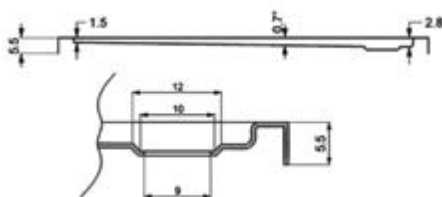

Sifone valvola con griglia in acciaio inox.

Siphon vanne avec grille en acier inoxydable.
Valve siphon with stainless steel grill.

49,90 €

5206836742359

NEW FLAT BIANCO

ACRILICO • ACRYLIQUE • ACRYLIC

New Flat 1	80x80x5,5 cm	189,90 €	5206836586564
New Flat 2	90x90x5,5 cm	199,90 €	5206836007441