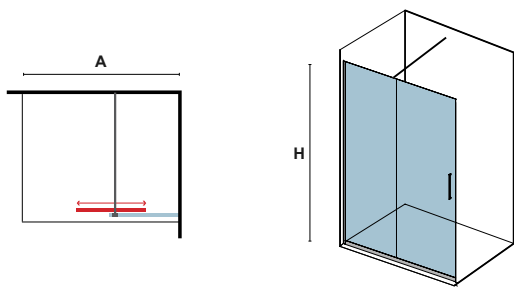

ANIMUS NERO, BIANCO

CRISTALLO: TRASPARENTE • VERRE: TRASPARENT • GLASS: TRASPARENT