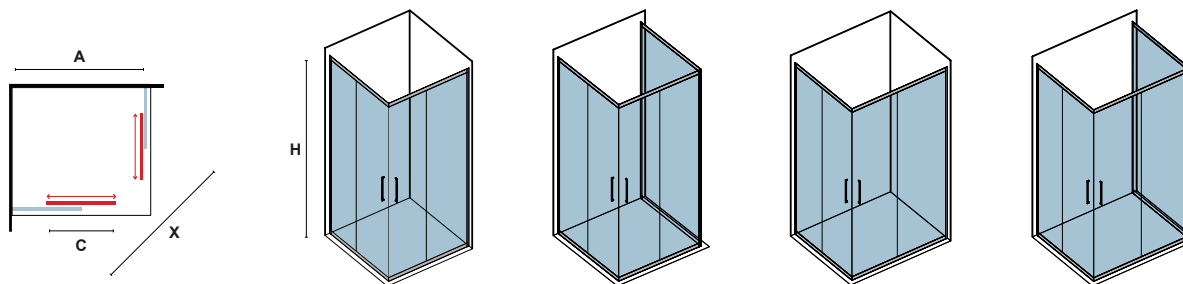

6 mm

1900 mm

In

129

FLORA 100 NERO

CRISTALLO: ICY • VERRE: ICY • GLASS: ICY

MISURA (mm) DIMENSIONS SIZE	ENTRATA (mm) ENTRÉE DOOR OPENING	REGOLAZIONE (mm) AJUSTEMENT ADJUSTABLE	PESO (kg) POIDS WEIGHT	PREZZO PRIX PRICE	COD.
A	C	A			
700	170	665-690	23	289,00 €	5206836649245
800	205	765-790	26	299,00 €	5206836649252
900	240	865-890	29	309,00 €	5206836649269
1000	295	965-990	32	319,00 €	5206836649276
1100	350	1065-1090	34	329,00 €	5206836649283
1200	400	1165-1190	37	359,00 €	5206836649290
1300	450	1265-1290	40	369,00 €	5206836649306
1400	475	1365-1390	44	389,00 €	5206836649313
1500	500	1465-1490	47	419,00 €	5206836649320
Profilo estensione • Profilé d'extension • Extension profile YS05 (+30x2000mm)				59,90 €	5206836628813
Profilo muro • Profilé de mur • Wall profile A10 (80x30x2000mm)				79,90 €	5206836628790
Profilo muro • Profilé de mur • Wall profile N50 (40x29x2000mm)				69,90 €	5206836087870
Piccole modifiche e taglio di profilo fino a 50 mm Petites modifications et coupe-profilé jusqu'à 50 mm • Small modifications-section cutter up to 50 mm				119,90 €	-
Su misura • Sur mesure • Special dimensions (H≤1900mm)				699,00 €	5206836012315