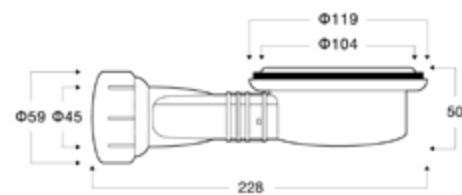

Montaggio

Beépítés • Montage

Informazioni tecniche

Informations techniques • Technical information

B (mm)	A (mm)	800	900	1000	1200	1400	1600	1800
700	C	-	60	60	60	60	60	60
	D	-	240	310	310	310	430	430
800	C	60	-	60	60	60	60	60
	D	250	-	310	310	310	430	430
	E	350	-	-	-	-	-	-
900	C	-	60	60	60	60	60	60
	D	-	320	310	310	310	430	430
	E	-	400	-	-	-	-	-
1000	C	-	-	-	60	60	60	60
	D	-	-	-	310	310	430	430

Incassato • Encastré • Inset

Su terreno • En surface • Floor

DY-132 DRAINER SLIM

Leggere le istruzioni dettagliate per l'installazione nella documentazione che accompagna la scatola del prodotto o sul nostro sito.

Lire les instructions d'installation détaillées dans la documentation accompagnant l'emballage du produit ou sur notre site.

Installation instructions inside the carton box of the shower.