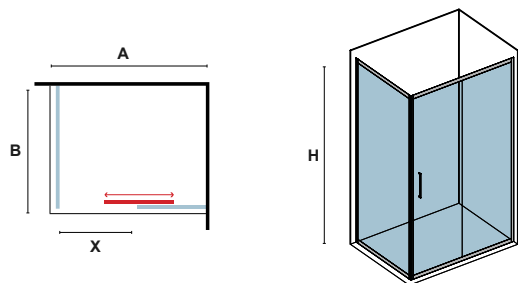

ANIMUS 400 & WALKIN 1 ROSE GOLD

CRISTALLO: TRASPARENTE • VERRE: TRASPARENT • GLASS: TRASPARENT

ANIMUS 400

Manuali, ricambi ed altro
Instructions, pièces détachées et d'autre
Manual, spare parts and more

MISURA (mm) DIMENSIONS SIZE	ENTRATA (mm) ENTRÉE DOOR OPENING	REGOLAZIONE (mm) AJUSTEMENT ADJUSTABLE	PESO (kg) POIDS WEIGHT	PREZZO PRIX PRICE	COD.
A	X	A			
1200	480	1175-1190	55	1.199,00 €	5206836686363
1300	530	1275-1290	60	1.249,00 €	5206836686387
1400	580	1375-1390	65	1.299,00 €	5206836686394
1500	630	1475-1490	70	1.349,00 €	5206836686400
1600	680	1575-1590	75	1.399,00 €	5206836686417
1700	730	1675-1690	80	1.449,00 €	5206836686424
1800	780	1775-1790	84	1.499,00 €	5206836686431