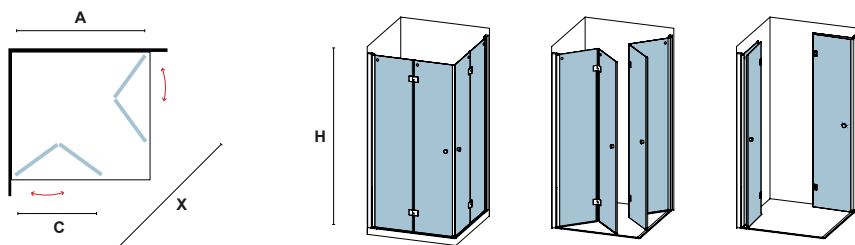

6 mm 2000 mm

S7 CROMO

CRISTALLO: TRASPARENTE • VERRE: TRASPARENT • GLASS: TRASPARENT

MISURA (mm) DIMENSIONS SIZE	ENTRATA (mm) ENTRÉE DOOR OPENING	REGOLAZIONE (mm) AJUSTEMENT ADJUSTABLE	PESO (kg) POIDS WEIGHT	PREZZO PRIX PRICE	COD.
A	C	A			
600	500	560-580	18	569,00 €	5206836659169
700	600	660-680	20	599,00 €	5206836659176
800	700	760-780	22	639,00 €	5206836659183
900	800	860-880	24	679,00 €	5206836659190
Profilo estensione • Profilé d'extension • Extension profile 10227 (+10x2000mm)				59,90 €	5206836662930
Su misura • Sur mesure • Special dimensions (H≤2000mm)				899,00 €	5206836012360