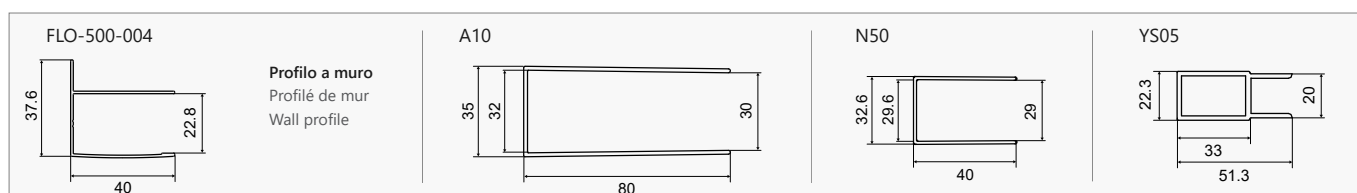

FLORA 500 NERO

CRISTALLO: TRASPARENTE, ICY • VERRE: TRASPARENT, ICY • GLASS: TRASPARENT, ICY

FLORA 500				TRASPARENTE		ICY	
MISURA (mm) DIMENSIONS SIZE	ENTRATA (mm) ENTRÉE DOOR OPENING	REGOLAZIONE (mm) AJUSTEMENT ADJUSTABLE	PESO (kg) POIDS WEIGHT	PREZZO PRIX PRICE	COD.	PREZZO PRIX PRICE	COD.
A	X	A					
1000	403	965-1015	36	444,00 €	5206836637969	444,00 €	5206836649351
1100	453	1065-1115	38	454,00 €	5206836637976	454,00 €	5206836649368
1200	503	1165-1215	41	469,00 €	5206836637983	469,00 €	5206836649375
1300	553	1265-1315	43	479,00 €	5206836637990	479,00 €	5206836649382
1400	603	1365-1415	45	489,00 €	5206836638003	489,00 €	5206836649399
1500	653	1465-1515	47	499,00 €	5206836638010	499,00 €	5206836649405
Profilo estensione • Profilé d'extension • Extension profile | YS05 (+30x2000mm)				59,90 €	5206836628813	59,90 €	5206836628813
Profilo muro • Profilé de mur • Wall profile | A10 (80x30x2000mm)				79,90 €	5206836628790	79,90 €	5206836628790
Profilo muro • Profilé de mur • Wall profile | N50 (40x29x2000mm)				69,90 €	5206836087870	69,90 €	5206836087870
Piccole modifiche e taglio di profilo fino a 50 mm • Petites modifi cations et coupe-profi lé jusqu'à 50 mm • Small modifi cations-section cutter up to 50 mm				119,90 €	-	119,90 €	-
Su misura • Sur mesure • Special dimensions (H≤1900mm)				799,00 €	5206836012315	799,00 €	5206836012315

Rotelline doppie "Easy Clean". Può essere abbinato al laterale fisso S-10.
Roues doubles "Easy Clean". Combinée avec panneau fixe latéral S-10.
Double wheels "Easy Clean" standard. Combined with S-10 side fixed glass.

Manuali, ricambi ed altro
Instructions, pièces détachées et d'autre
Manual, spare parts and more

FLORA 500