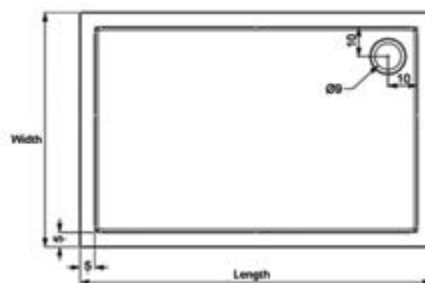

Sifone valvola con griglia in acciaio inox.

Siphon vanne avec grille en acier inoxydable.
Valve siphon with stainless steel grill.

49,90 €

5206836742359

NEW FLAT BIANCO

ACRILICO • ACRYLIQUE • ACRYLIC

New Flat 1	80x80x5,5 cm	189,90 €	5206836586564
New Flat 2	90x90x5,5 cm	199,90 €	5206836007441