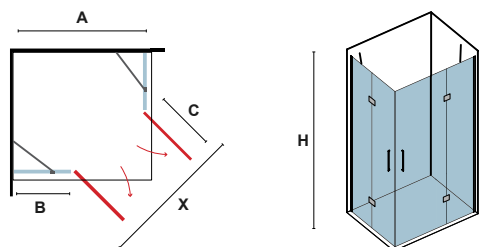

new

TINOS 100 ACCIAIO SPAZZOLATO

CRISTALLO: TRASPARENTE • VERRE: TRASPARENT • GLASS: TRASPARENT

MISURA (mm) DIMENSIONS SIZE		ENTRATA (mm) ENTRÉE DOOR OPENING	REGOLAZIONE (mm) AJUSTEMENT ADJUSTABLE	PESO (kg) POIDS WEIGHT	PREZZO PRIX PRICE	COD.
A	B	C	A			
700	214	400	680-705	34	949,00 €	5206836736570
800	284	450	780-805	38	979,00 €	5206836736587
900	314	500	880-905	42	1.019,00 €	5206836736594
1000	314	600	980-1005	46	1.049,00 €	5206836736600
1100	414	600	1080-1105	50	1.099,00 €	5206836736617
1200	514	600	1180-1205	54	1.149,00 €	5206836736624
1300	614	600	1280-1305	58	1.169,00 €	5206836736631
1400	714	600	1380-1405	62	1.199,00 €	5206836736648
Su misura • Sur mesure • Special dimensions (H≤2000mm)					1.299,00 €	5206836059518
Vetro speciale • Vitrage spécial • Special glazing					1.399,00 €	5206836059525