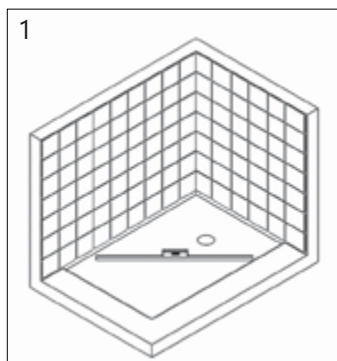

Montaggio

Beépítés • Montage