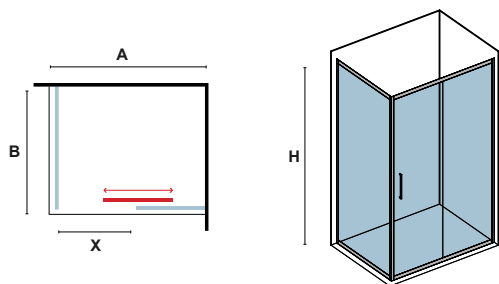

INOX 400 & NX-10 CROMO (AISI 304 18/10)

CRISTALLO: TRASPARENTE • VERRE: TRASPARENT • GLASS: TRASPARENT

MISURA (mm) DIMENSIONS SIZE	ENTRATA (mm) ENTRÉE DOOR OPENING	REGOLAZIONE (mm) AJUSTEMENT ADJUSTABLE	PESO (kg) POIDS WEIGHT	PREZZO PRIX PRICE	COD.
A	X	A			
1000	430	960-1000	50	689,00 €	5206836553757
1100	480	1060-1100	53	699,00 €	5206836553764
1200	530	1160-1200	56	729,00 €	5206836553771
1300	580	1260-1300	59	749,00 €	5206836553788
1400	630	1360-1400	62	769,00 €	5206836553795
1500	680	1460-1500	65	779,00 €	5206836553801
1600	690	1560-1600	68	799,00 €	5206836553818