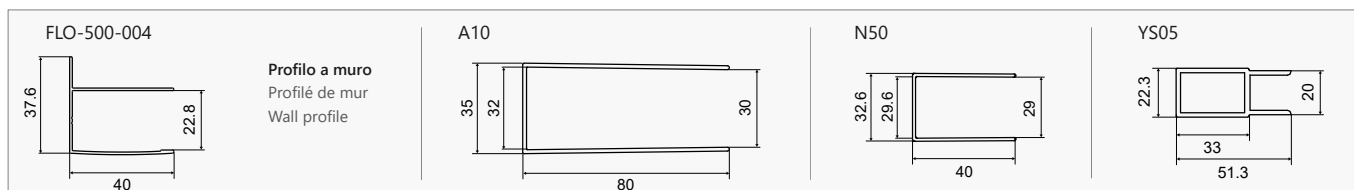

*X: Spazio utile dell'entrata, calcolato tramite il teorema di Pitagora. Utilizzare le dimensioni dei lati "C". $X = \sqrt{C^2 + C^2}$
Entrée, calculée à l'aide du théorème de Pythagore. Utilisez les dimensions des côtés "C". $X = \sqrt{C^2 + C^2}$
Entrance, calculated using the Pythagorean theorem. Use the side dimensions "C". $X = \sqrt{C^2 + C^2}$

Rotelline doppie "Easy Clean". Può essere abbinato al laterale fisso S-10.
Roues doubles "Easy Clean". Combinée avec panneau fixe latéral S-10.
Double wheels "Easy Clean" standard. Combined with S-10 side fixed glass.

I box doccia sono confezionati per singolo lato. I prezzi indicati riguardano un solo lato.
Les parois de douche sont emballées par panneau de côté. Les prix concernent un seul côté.
Each side part of the cabin is packed separately. The prices are referred only to one side panel.

Manuali, ricambi ed altro
Instructions, pièces détachées et d'autre
Manual, spare parts and more

FLORA 100