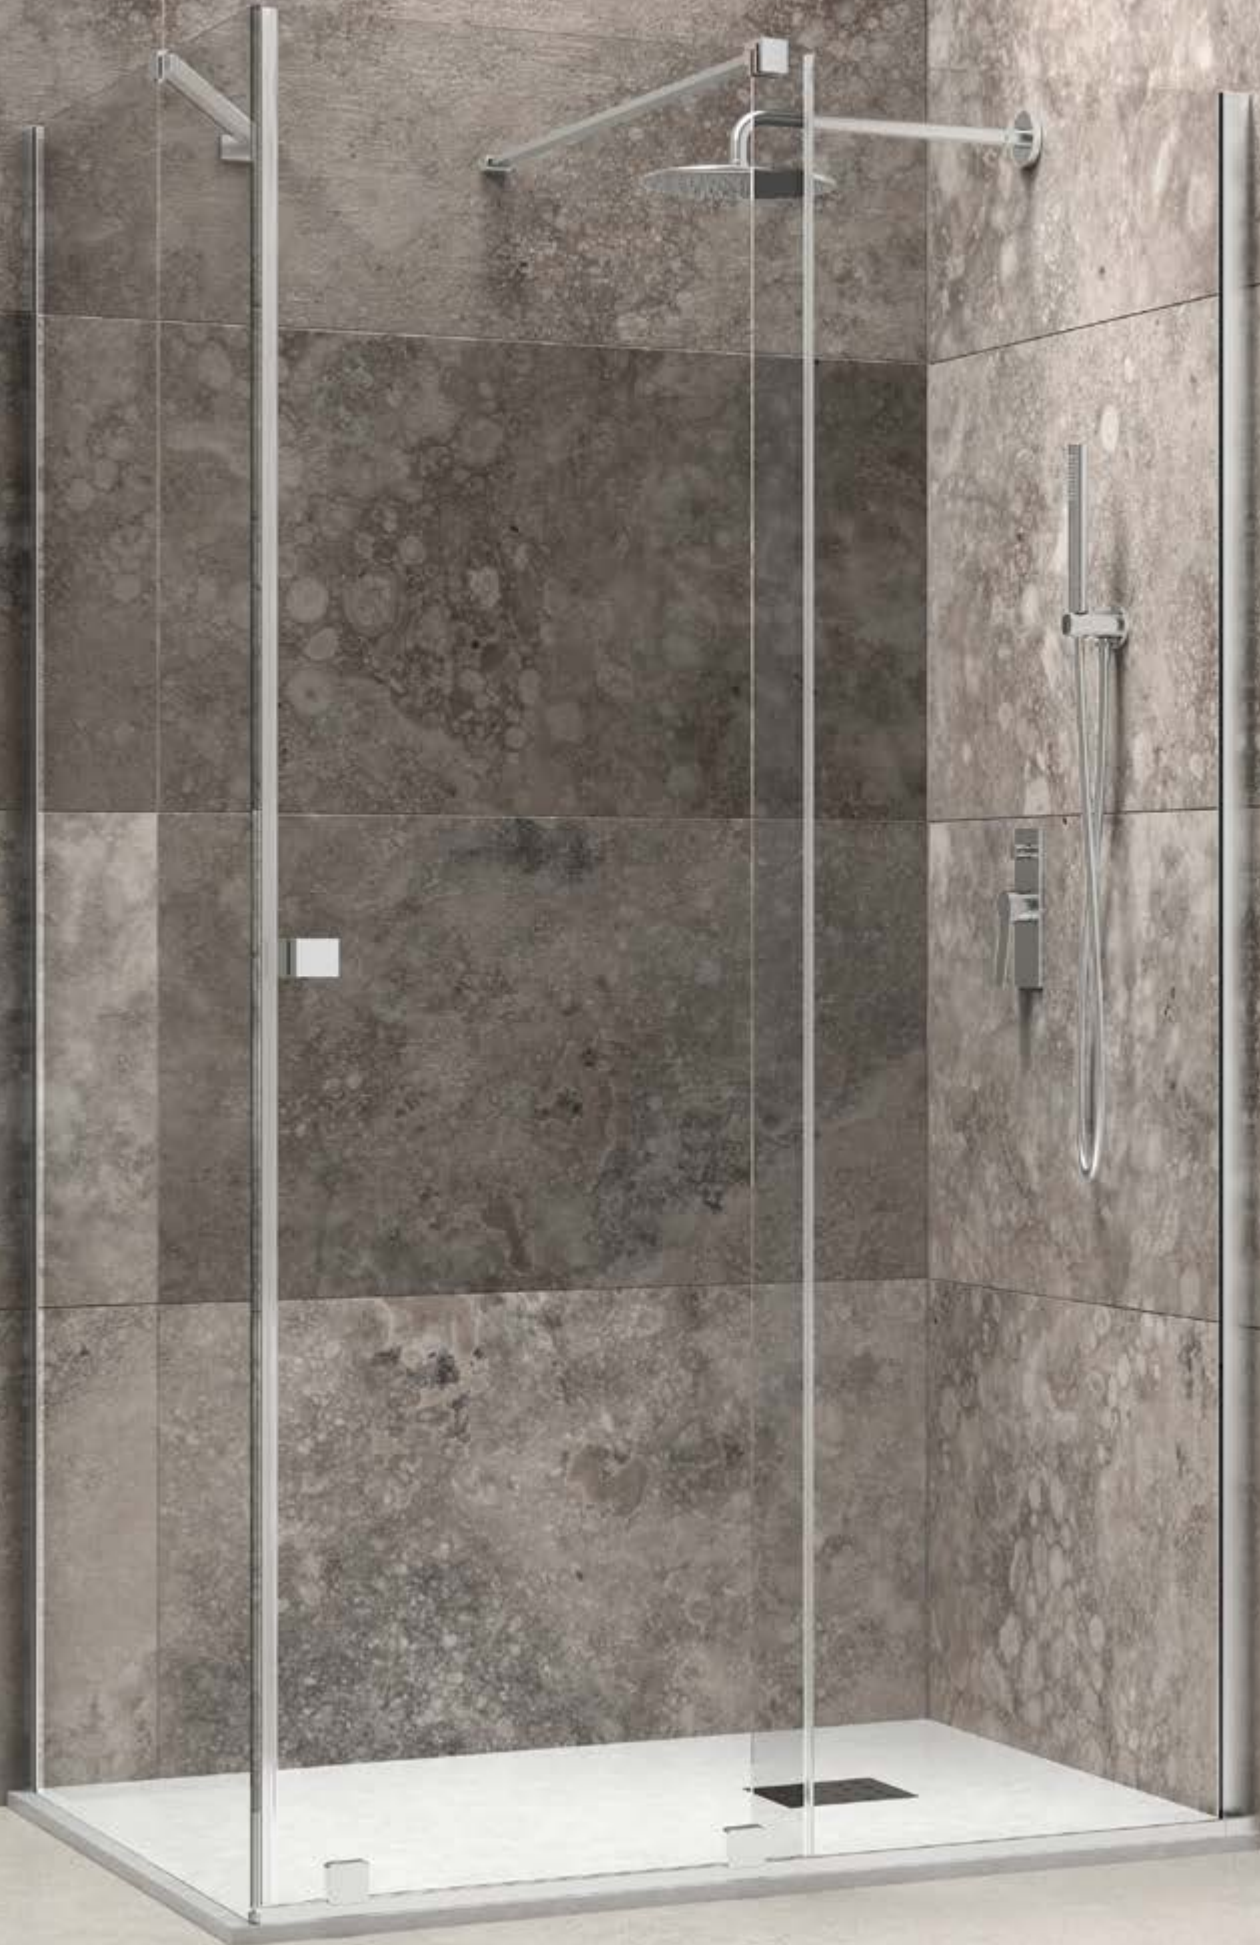

ANIMUS 400 & WALKIN 1 CROMO

CRISTALLO: TRASPARENTE • VERRE: TRASPARENT • GLASS: TRASPARENT

ANIMUS 400

Manuali, ricambi ed altro
Instructions, pièces détachées et d'autre
Manual, spare parts and more

MISURA (mm) DIMENSIONS SIZE	ENTRATA (mm) ENTRÉE DOOR OPENING	REGOLAZIONE (mm) AJUSTEMENT ADJUSTABLE	PESO (kg) POIDS WEIGHT	PREZZO PRIX PRICE	COD.
A	X	A			
1200	480	1175-1190	55	999,00 €	5206836669052
1300	530	1275-1290	60	1.049,00 €	5206836669069
1400	580	1375-1390	65	1.099,00 €	5206836669076
1500	630	1475-1490	70	1.149,00 €	5206836669083
1600	680	1575-1590	75	1.199,00 €	5206836669090
1700	730	1675-1690	80	1.249,00 €	5206836669106
1800	780	1775-1790	84	1.299,00 €	5206836669113

Piccole modifiche e taglio di profilo fino a 50 mm

Petites modifications et coupe-profilé jusqu'à 50 mm • Small modifications-section cutter up to 50 mm

119,90 €

-

Su misura • Sur mesure • Special dimensions (H≤2000mm)

1.499,00 €

5206836738185

A=1200-1400, x1
A=1500-1800, x2

WALKIN 1					
MISURA (mm) DIMENSIONS SIZE	REGOLAZIONE (mm) AJUSTEMENT ADJUSTABLE	PESO (kg) POIDS WEIGHT	PREZZO PRIX PRICE	COD.	
A	A				
500	480-500	33	359,00 €	5206836619125	
600	580-600	34	379,00 €	5206836619132	
700	680-700	38	399,00 €	5206836023397	
800	780-800	42	429,00 €	5206836023410	
900	880-900	49	449,00 €	5206836023427	
1000	980-1000	55	469,00 €	5206836028873	
1100	1080-1100	60	489,00 €	5206836051604	
1200	1180-1200	66	499,00 €	5206836023434	
1300	1280-1300	69	539,00 €	5206836740089	
1400	1380-1400	72	559,00 €	5206836035536	
1500 *	1480-1500	80	599,00 €	5206836055077	
1600 *	1580-1600	85	649,00 €	5206836055084	
1700 *	1680-1700	90	689,00 €	5206836055091	
Su misura • Sur mesure • Special dimensions (H≤2000mm)			799,00 €	5206836012407	

La staffa multifunzionale è essenziale per combinare la cabina doccia ANIMUS con WALKIN 1

Le support multifonctionnel est essentiel pour combiner la cabine de douche ANIMUS avec WALKIN 1

Multifunctional bracket is essential for combining ANIMUS shower cabin with WALKIN 1

x2

Staffa multifunzionale • Support multifonctionnel • Multifunctional bracket (600mm)

69,90 €

5206836683942

* Confezione in legno • Emballage en bois • Wooden packing (A≥1500mm)

99,00 €

-

8 mm

2000 mm

In