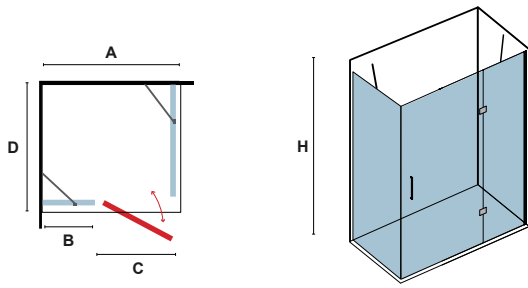

CRISTALLO: TRASPARENTE • VERRE: TRASPARENT • GLASS: TRASPARENT

TINOS 100

Manuali, ricambi ed altro

Instructions, pièces détachées et d'autre
Manual, spare parts and more

TINOS 100					GUN METAL		BIANCO	
MISURA (mm) DIMENSIONS SIZE		ENTRATA (mm) ENTRÉE DOOR OPENING	REGOLAZIONE (mm) AJUSTEMENT ADJUSTABLE	PESO (kg) POIDS WEIGHT	PREZZO PRIX PRICE	COD.	PREZZO PRIX PRICE	COD.
A	B	C	A					
700	214	400	680-705	34	949,00 €	5206836660097	949,00 €	5206836660172
800	284	450	780-805	38	979,00 €	5206836660103	979,00 €	5206836660189
900	314	500	880-905	42	1.019,00 €	5206836660110	1.019,00 €	5206836660196
1000	314	600	980-1005	46	1.049,00 €	5206836660134	1.049,00 €	5206836660202
1100	414	600	1080-1105	50	1.099,00 €	5206836667669	1.099,00 €	5206836667652
1200	514	600	1180-1205	54	1.149,00 €	5206836660141	1.149,00 €	5206836660219
1300	614	600	1280-1305	58	1.169,00 €	5206836660158	1.169,00 €	5206836660226
1400	714	600	1380-1405	62	1.199,00 €	5206836660165	1.199,00 €	5206836660233
Su misura • Sur mesure • Special dimensions (H≤2000mm)					1.299,00 €	5206836059518	1.299,00 €	5206836059518
Vetro speciale • Vitrage spécial • Special glazing					1.399,00 €	5206836059525	1.399,00 €	5206836059525