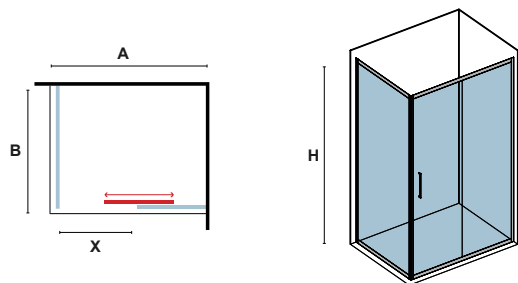

2000 mm

In

ANIMUS 400 & WALKIN 1 NERO

CRISTALLO: TRASPARENTE • VERRE: TRASPARENT • GLASS: TRASPARENT

Manuali, ricambi ed altro
Instructions, pièces détachées et d'autre
Manual, spare parts and more

MISURA (mm) DIMENSIONS SIZE	ENTRATA (mm) ENTRÉE DOOR OPENING	REGOLAZIONE (mm) AJUSTEMENT ADJUSTABLE	PESO (kg) POIDS WEIGHT	PREZZO PRIX PRICE	COD.
A	X	A			
1200	480	1175-1190	55	1.099,00 €	5206836686103
1300	530	1275-1290	60	1.149,00 €	5206836686110
1400	580	1375-1390	65	1.199,00 €	5206836686127
1500	630	1475-1490	70	1.249,00 €	5206836686134
1600	680	1575-1590	75	1.299,00 €	5206836686141
1700	730	1675-1690	80	1.349,00 €	5206836686158
1800	780	1775-1790	84	1.399,00 €	5206836686165
Piccole modifiche e taglio di profilo fino a 50 mm Petites modifications et coupe-profilé jusqu'à 50 mm • Small modifications-section cutter up to 50 mm				119,90 €	-
Su misura • Sur mesure • Special dimensions (H≤2000mm)				1.499,00 €	5206836738185