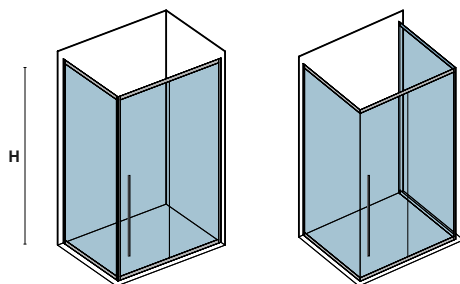

SANTORINI 400 & NR-10 BIANCO OPACO

CRISTALLO: TRASPARENTE • VERRE: TRASPARENT • GLASS: TRASPARENT

SANTORINI 400

Manuali, ricambi ed altro
Instructions, pièces détachées et d'autre
Manual, spare parts and more

MISURA (mm) DIMENSIONS SIZE	ENTRATA (mm) ENTRÉE DOOR OPENING	REGOLAZIONE (mm) AJUSTEMENT ADJUSTABLE	PESO (kg) POIDS WEIGHT	PREZZO PRIX PRICE	COD.
A	X	A			
1200	470	1184-1220	54	899,00 €	5206836651811
1300	520	1284-1320	58	919,00 €	5206836651828
1400	570	1384-1420	62	939,00 €	5206836651835
1500	620	1484-1520	66	959,00 €	5206836651842
Piccole modifiche e taglio di profilo fino a 50 mm Petites modifications et coupe-profilé jusqu'à 50 mm • Small modifications-section cutter up to 50 mm				119,90 €	-
Su misura • Sur mesure • Special dimensions (H≤2000mm)				1.199,00 €	5206836660509
Vetro speciale • Vitrage spécial • Special glazing				1.379,00 €	5206836059525

x1

NR-10 | LATERALE FISSO • PANNEAU FIXE • SIDE PANEL					
MISURA (mm) DIMENSIONS SIZE	REGOLAZIONE (mm) AJUSTEMENT ADJUSTABLE	PESO (kg) POIDS WEIGHT	PREZZO PRIX PRICE	COD.	
B	B				
700	684-704	31	399,00 €	5206836651897	
800	784-804	35	419,00 €	5206836651903	
900	884-904	39	439,00 €	5206836651910	
Su misura • Sur mesure • Special dimensions (H≤2000mm)			699,00 €	5206836507057	
Vetro speciale • Vitrage spécial • Special glazing			699,00 €	5206836660516	

x1