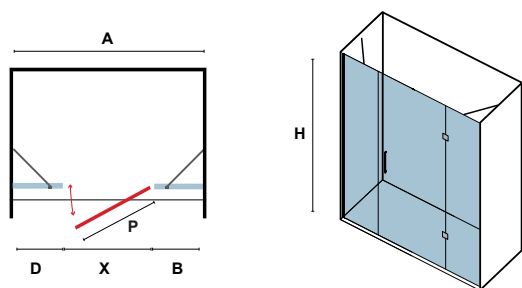

TINOS 600 ORO

CRISTALLO: TRASPARENTE • VERRE: TRASPARENTE • GLASS: TRASPARENT