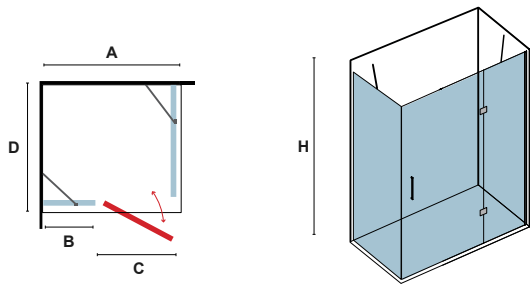

TINOS 100 & TN-10 NERO

CRISTALLO: TRASPARENTE • VERRE: TRASPARENTE • GLASS: TRASPARENTE

TINOS 100

Manuali, ricambi ed altro

Instructions, pièces détachées et d'autre
Manual, spare parts and more

MISURA (mm) DIMENSIONS SIZE		ENTRATA (mm) ENTRÉE DOOR OPENING	REGOLAZIONE (mm) AJUSTEMENT ADJUSTABLE	PESO (kg) POIDS WEIGHT	PREZZO PRIX PRICE	COD.
A	B	C	A			
700	214	400	680-705	34	949,00 €	5206836659930
800	284	450	780-805	38	979,00 €	5206836659954
900	314	500	880-905	42	1.019,00 €	5206836659961
1000	314	600	980-1005	46	1.049,00 €	5206836659978
1100	414	600	1080-1105	50	1.099,00 €	5206836667645
1200	514	600	1180-1205	54	1.149,00 €	5206836659985
1300	614	600	1280-1305	58	1.169,00 €	5206836659992
1400	714	600	1380-1405	62	1.199,00 €	5206836660004
Su misura • Sur mesure • Special dimensions (H≤2000mm)					1.299,00 €	5206836059518
Vetro speciale • Vitrage spécial • Special glazing					1.399,00 €	5206836059525

x1

TN-10 | LATERALE FISSO • PANNEAU FIXE • SIDE PANEL						
MISURA (mm) DIMENSIONS SIZE		REGOLAZIONE (mm) AJUSTEMENT ADJUSTABLE	PESO (kg) POIDS WEIGHT	PREZZO PRIX PRICE	COD.	
D		B				
700		680-695	25	369,00 €	5206836660318	
800		780-795	27	379,00 €	5206836660325	
900		880-895	30	419,00 €	5206836660332	
Su misura • Sur mesure • Special dimensions (H≤2000mm)					649,00 €	5206836507057
Vetro speciale • Vitrage spécial • Special glazing					749,00 €	5206836660516

Porta battente. Cerniere ed elementi d'ottone.

Porte pivotante. Charnières et éléments en laiton.

Pipot door. Brass metal elements.

x1

I modelli con i prezzi di colore rosso saranno disponibili entro 35 giorni lavorativi

Modèles dont le prix est indiqué en couleur rouge, sont disponibles sur commande à terme de 35 jours

Red digits are referred to products with 35 days delivery

8 mm

2000 mm

In/Out