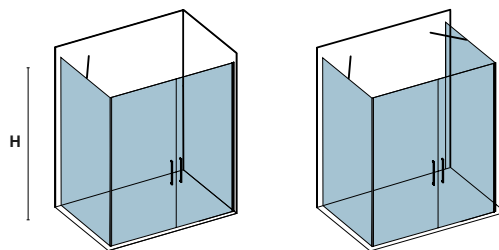

6 mm 2000 mm

S 28 ALTO SALLON & S-10P NERO

CRISTALLO: TRASPARENTE • VERRE: TRASPARENT • GLASS: TRASPARENT

MISURA (mm) DIMENSIONS SIZE	ENTRATA (mm) ENTRÉE DOOR OPENING	REGOLAZIONE (mm) AJUSTEMENT ADJUSTABLE	PESO (kg) POIDS WEIGHT	PREZZO PRIX PRICE	COD.
A	X	A			
700	585	650-700	22	619,00 €	5206836652818
750	635	700-750	23	629,00 €	5206836652825
800	685	750-800	24	639,00 €	5206836652832
850	735	800-850	25	649,00 €	5206836652849
900	785	850-900	26	659,00 €	5206836652856
950	835	900-950	27	659,00 €	5206836652863
1000	885	950-1000	28	669,00 €	5206836652870
1050	935	1000-1050	29	679,00 €	5206836652887
1100	985	1050-1100	30	689,00 €	5206836652894
1150	1035	1100-1150	31	699,00 €	5206836652900
1200	1085	1150-1200	32	729,00 €	5206836652801
Profilo muro • Profilé de mur • Wall profile B14 (+26mm)				69,90 €	5206836653389
Su misura • Sur mesure • Special dimensions (H≤2000mm)				999,00 €	5206836659909