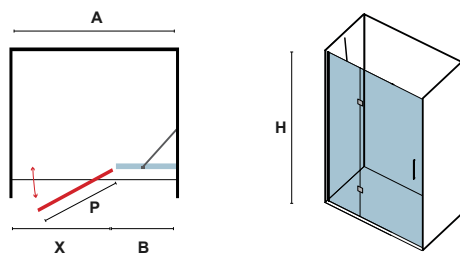

TINOS 400 ORO

CRISTALLO: TRASPARENTE • VERRE: TRASPARENTE • GLASS: TRASPARENT