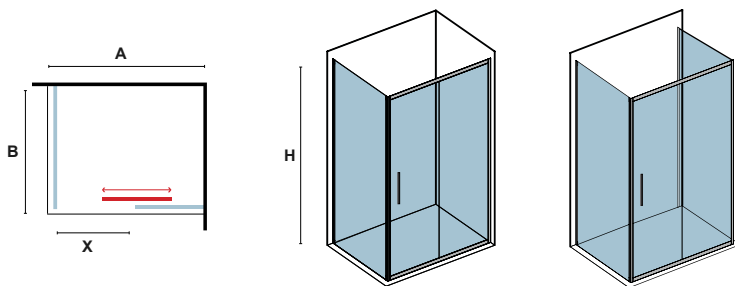

LEA 400 & L-3811 NERO

CRISTALLO: TRASPARENTE • VERRE: TRASPARENT • GLASS: TRASPARENT

MISURA (mm) DIMENSIONS SIZE	ENTRATA (mm) ENTRÉE DOOR OPENING	REGOLAZIONE (mm) AJUSTEMENT ADJUSTABLE	PESO (kg) POIDS WEIGHT	PREZZO PRIX PRICE	COD.
A	X	A			
1000	405	970-1000	40	429,00 €	5206836651354
1100	455	1070-1100	43	449,00 €	5206836651361
1200	505	1170-1200	46	479,00 €	5206836651378
1300	555	1270-1300	49	499,00 €	5206836651385
1400	605	1370-1400	52	519,00 €	5206836651392
1500	655	1470-1500	55	569,00 €	5206836660912
Profilo estensione • Profilé d'extension • Extension profile PF (+20x2000mm)				59,90 €	5206836661780
Piccole modifiche e taglio di profilo fino a 50 mm Petites modifications et coupe-profilé jusqu'à 50 mm • Small modifications-section cutter up to 50 mm				119,90 €	-