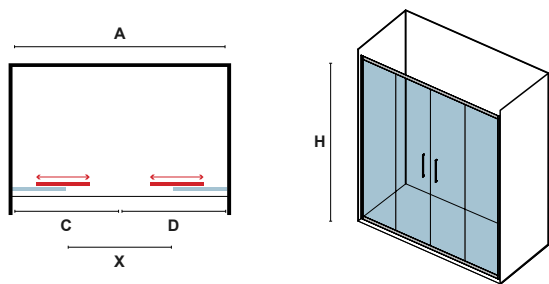

FLORA 600 CROMO

CRISTALLO: TRASPARENTE, ICY • VERRE: TRASPARENT, ICY • GLASS: TRASPARENT, ICY

FLORA 600						TRASPARENTE		ICY	
MISURA (mm) DIMENSIONS SIZE			ENTRATA (mm) ENTRÉE DOOR OPENING	REGOLAZIONE (mm) AJUSTEMENT ADJUSTABLE	PESO (kg) POIDS WEIGHT	PREZZO PRIX PRICE	COD.	PREZZO PRIX PRICE	COD.
A	C	D	X	A					
1500	750	750	614	1455-1505	43	589,00 €	5206836056166	649,00 €	5206836056241
1600	750	850	664	1555-1605	45	609,00 €	5206836056173	669,00 €	5206836056258
1700	850	850	714	1655-1705	47	629,00 €	5206836056180	689,00 €	5206836056265
1800	850	950	764	1755-1805	49	639,00 €	5206836056197	699,00 €	5206836056272
1900	950	950	814	1855-1905	52	659,00 €	5206836056203	719,00 €	5206836056289
2000	950	1050	864	1955-2005	54	679,00 €	5206836056210	749,00 €	5206836056296
2100	1050	1050	914	2055-2105	56	689,00 €	5206836056227	759,00 €	5206836056302
2200	1050	1150	964	2155-2205	58	699,00 €	5206836056234	789,00 €	5206836056319
Profilo estensione • Profilé d'extension • Extension profile YS05 (+30x2000mm)						59,90 €	5206836522463	59,90 €	5206836522463
Profilo muro • Profilé de mur • Wall profile A10 (80x30x2000mm)						79,90 €	5206836516783	79,90 €	5206836516783
Profilo muro • Profilé de mur • Wall profile N50 (40x29x2000mm)						69,90 €	5206836040318	69,90 €	5206836040318
Piccole modifiche e taglio di profilo fino a 50 mm • Petites modifications et coupe-profilé jusqu'à 50 mm • Small modifications-section cutter up to 50 mm						119,90 €	-	119,90 €	-
Su misura • Sur mesure • Special dimensions (H≤1900mm)						1.199,00 €	5206836012315	1.199,00 €	5206836012315