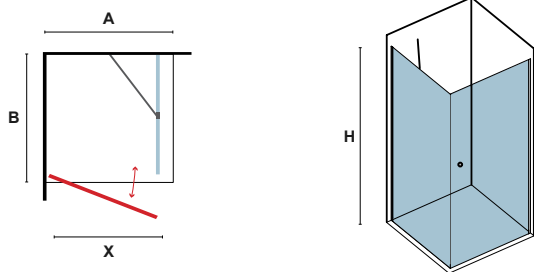

6 mm 2000 mm

S 28 ALTO & S 28F ALTO NERO

CRISTALLO: TRASPARENTE • VERRE: TRASPARENT • GLASS: TRASPARENT

MISURA (mm) DIMENSIONS SIZE	ENTRATA (mm) ENTRÉE DOOR OPENING	REGOLAZIONE (mm) AJUSTEMENT ADJUSTABLE	PESO (kg) POIDS WEIGHT	PREZZO PRIX PRICE	COD.
A	X	A			
700	600	675-700	25	429,00 €	5206836653037
750	650	725-750	28	449,00 €	5206836653044
800	700	775-800	30	459,00 €	5206836653051
850	750	825-850	31	469,00 €	5206836653068
900	800	875-900	32	479,00 €	5206836653075
Profilo muro • Profilé de mur • Wall profile B14 (+26mm)				69,90 €	5206836653389
Su misura • Sur mesure • Special dimensions (H≤2000mm)				699,00 €	5206836659909