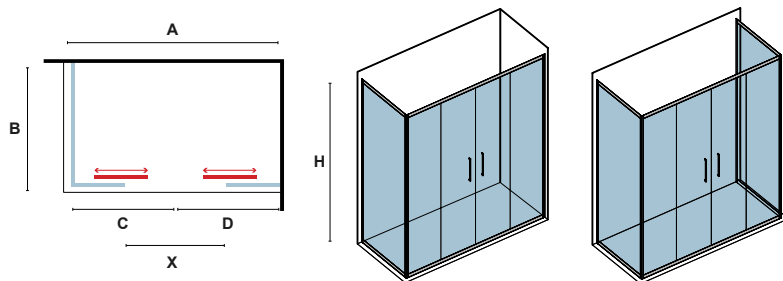

6 mm

1900 mm

In

137

FLORA 600 & S-10 CROMO

CRISTALLO: TRASPARENTE • VERRE: TRASPARENT • GLASS: TRASPARENT

Manuali, ricambi ed altro
Instructions, pièces détachées et d'autre
Manual, spare parts and more

MISURA (mm) DIMENSIONS SIZE			ENTRATA (mm) ENTRÉE DOOR OPENING	REGOLAZIONE (mm) AJUSTEMENT ADJUSTABLE	PESO (kg) POIDS WEIGHT	PREZZO PRIX PRICE	COD.
A	C	D	X	A			
1500	750	750	614	1455-1505	43	589,00 €	5206836056166
1600	750	850	664	1555-1605	45	609,00 €	5206836056173
1700	850	850	714	1655-1705	47	629,00 €	5206836056180
1800	850	950	764	1755-1805	49	639,00 €	5206836056197
1900	950	950	814	1855-1905	52	659,00 €	5206836056203
2000	950	1050	864	1955-2005	54	679,00 €	5206836056210
2100	1050	1050	914	2055-2105	56	689,00 €	5206836056227
2200	1050	1150	964	2155-2205	58	699,00 €	5206836056234
Profilo estensione • Profilé d'extension • Extension profile YS05 (+30x2000mm)						59,90 €	5206836522463
Profilo muro • Profilé de mur • Wall profile A10 (80x30x2000mm)						79,90 €	5206836516783
Profilo muro • Profilé de mur • Wall profile N50 (40x29x2000mm)						69,90 €	5206836040318
Piccole modifiche e taglio di profilo fino a 50 mm Petites modifications et coupe-profilé jusqu'à 50 mm • Small modifications-section cutter up to 50 mm						119,90 €	-
Su misura • Sur mesure • Special dimensions (H≤1900mm)						1.199,00 €	5206836012315