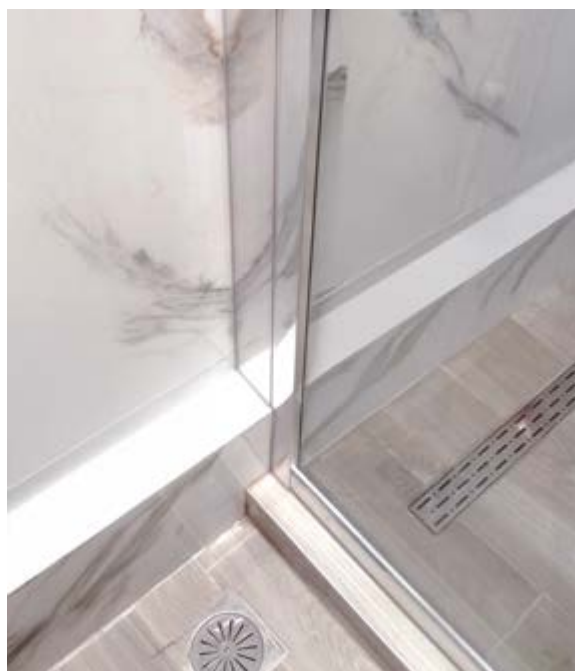

PROFILI MURO
PROFILÉS DE MUR • WALL PROFILES

		REGOLAZIONE (mm) AJUSTEMENT ADJUSTABLE	PREZZO PRIX PRICE	COD.	
35 32 80 30	A10	CROMO CHROME	80-150	79,90 €	5206836516783
		NERO NOIR BLACK	80-150	79,90 €	5206836628790
32.6 29.6 40 29	N50	CROMO CHROME	40-70	69,90 €	5206836040318
		NERO NOIR BLACK	40-70	69,90 €	5206836087870

Nella foto si presentano una coppia di profili A10 e una coppia di profili N50.
Une paire de profilés mur A10 et une paire de profilés mur N50 sont présentées installées.
A pair of A10 wall profiles and a pair of N50 wall profiles are shown installed.