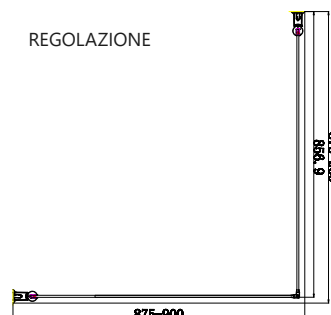

PANEX 100 ALTO NERO

CRISTALLO: TRASPARENTE • VERRE: TRASPARENT • GLASS: TRASPARENT

REGOLAZIONE

MISURA (mm) DIMENSIONS SIZE			ENTRATA (mm) ENTRÉE DOOR OPENING	REGOLAZIONE (mm) AJUSTEMENT ADJUSTABLE	PESO (kg) POIDS WEIGHT	PREZZO PRIX PRICE	COD.
A	D	P	C	A			
700	350	300	250	675-700	24	529,00 €	5206836662206
750	350	350	300	725-750	24	539,00 €	5206836662213
800	350	400	350	775-800	24	549,00 €	5206836662220
850	350	450	400	825-850	24	559,00 €	5206836662237
900	350	500	450	875-900	30	569,00 €	5206836662244
950	350	550	500	925-950	24	579,00 €	5206836662251
1000	350	600	550	975-1000	33	585,00 €	5206836662268
1050	350	650	600	1025-1050	24	589,00 €	5206836662275
1100	350	700	750	1075-1100	33	595,00 €	5206836662282
1150	350	750	800	1125-1150	33	599,00 €	5206836662299
1200	350	800	850	1175-1200	39	529,00 €	5206836662305
Profilo muro • Profilé de mur • Wall profile B14 (+26mm)						69,90 €	5206836653389
Su misura • Sur mesure • Special dimensions (H≤2000mm)						799,00 €	5206836012377