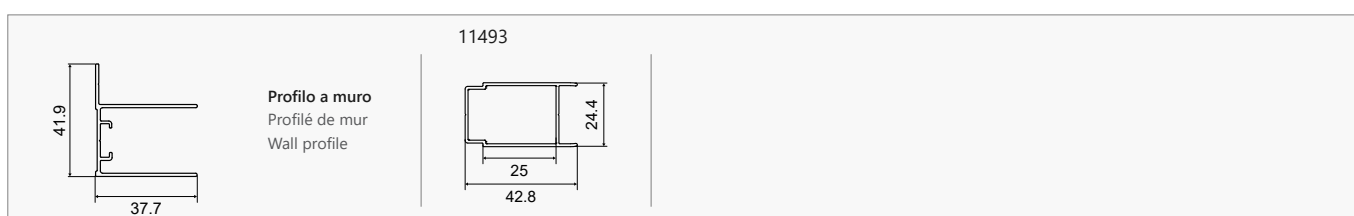

ELYSIUM 100 CROMO

CRISTALLO: TRASPARENTE • VERRE: TRASPARENT • GLASS: TRASPARENT

MISURA (mm) DIMENSIONS SIZE	ENTRATA (mm) ENTRÉE DOOR OPENING	REGOLAZIONE (mm) AJUSTEMENT ADJUSTABLE	PESO (kg) POIDS WEIGHT	PREZZO PRIX PRICE	COD.
A	C	A			
700	175	670-690	32	499,00 €	5206836046266
800	200	770-790	36	519,00 €	5206836046273
900	245	870-890	40	529,00 €	5206836046280
1000	260	970-990	44	569,00 €	5206836046297
1100	290	1070-1090	48	579,00 €	5206836046303
1200	345	1170-1190	52	599,00 €	5206836046310
1300	350	1270-1290	56	619,00 €	5206836046327
1400	360	1370-1390	60	639,00 €	5206836046334
1500	395	1470-1490	64	659,00 €	5206836046341
Profilo estensione • Profilé d'extension • Extension profile | 11493 (+25mm)				79,90 €	5206836048574
Piccole modifiche e taglio di profilo fino a 50 mm				119,90 €	-
Petites modifications et coupe-profilé jusqu'à 50 mm • Small modifications-section cutter up to 50 mm					

*X: Spazio utile dell' entrata, calcolato tramite il teorema di Pitagora. Utilizzare le dimensioni dei lati "C". $X = \sqrt{C^2 + C^2}$

Entrée, calculée à l'aide du théorème de Pythagore. Utilisez les dimensions des côtés "C". $X = \sqrt{C^2 + C^2}$

Entrance, calculated using the Pythagorean theorem. Use the side dimensions "C". $X = \sqrt{C^2 + C^2}$

Profilo alluminio. Sistema di serratura magnetica.
Profilé aluminium chromé. Système de verrouillage magnétique.
Profile aluminium chrome. Magnetic enclosure.

I box doccia sono confezionati per singolo lato. I prezzi indicati riguardano un solo lato.
Les parois de douche sont emballées par panneau de côté. Les prix concernent un seul côté.
Each side part of the cabin is packed separately. The prices are referred only to one side panel.

Manuali, ricambi ed altro
Instructions, pièces détachées et d'autre
Manual, spare parts and more