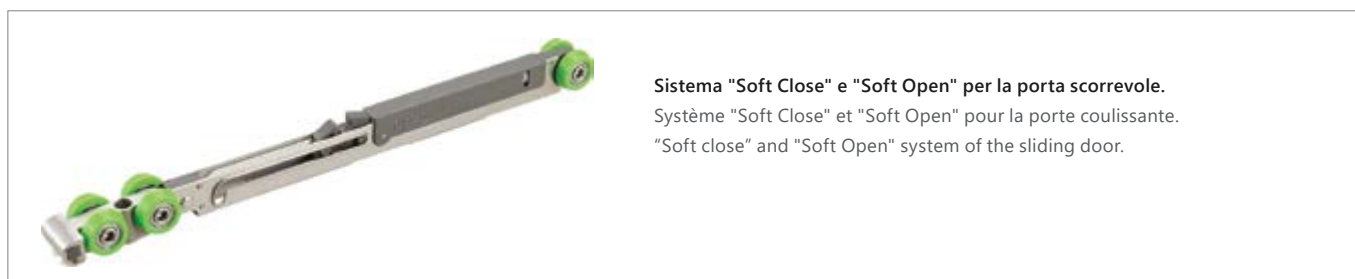

Sistema "Soft Close" e "Soft Open" per la porta scorrevole.
Système "Soft Close" et "Soft Open" pour la porte coulissante.
"Soft close" and "Soft Open" system of the sliding door.

I modelli con i prezzi di colore rosso saranno disponibili entro 35 giorni lavorativi

Modèles dont le prix est indiqué en couleur rouge, sont disponibles sur commande à terme de 35 jours

Red digits are referred to products with 35 days delivery

8 mm

2000 mm

In/Out