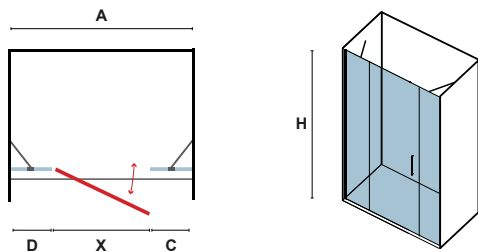

PANEX 600 ALTO						CROMO		NERO			
MISURA (mm) DIMENSIONS SIZE		ENTRATA (mm) ENTRÉE DOOR OPENING		REGOLAZIONE (mm) AJUSTEMENT ADJUSTABLE		PESO (kg) POIDS WEIGHT		PREZZO PRIX PRICE	COD.	PREZZO PRIX PRICE	COD.
A	C	D	X	A							
1000	200	350	400	970-1020		47		649,00 €	5206836737195	649,00 €	5206836737256
1100	200	350	500	1070-1120		48		659,00 €	5206836737201	659,00 €	5206836737263
1200	300	350	500	1170-1220		49		669,00 €	5206836737218	669,00 €	5206836737270
1300	300	350	600	1270-1320		50		679,00 €	5206836737225	679,00 €	5206836737287
1400	200	350	700	1370-1420		52		689,00 €	5206836737232	689,00 €	5206836737294
1500	300	350	700	1470-1520		54		699,00 €	5206836737249	699,00 €	5206836737300
Profilo muro • Profilé de mur • Wall profile B14 (+26mm)								69,90 €	5206836075563	69,90 €	5206836653389
Su misura • Sur mesure • Special dimensions (H≤2000mm)								999,00 €	5206836012377	999,00 €	5206836012377