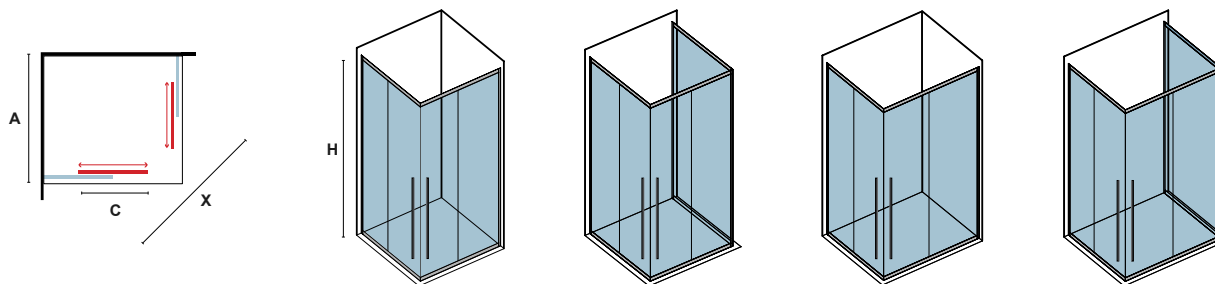

MISURA (mm) DIMENSIONS SIZE	ENTRATA (mm) ENTRÉE DOOR OPENING	REGOLAZIONE (mm) AJUSTEMENT ADJUSTABLE	PESO (kg) POIDS WEIGHT	PREZZO PRIX PRICE	COD.
A	C	A			
700	180	680-695	34	679,00 €	5206836660776
800	220	780-795	38	699,00 €	5206836660783
900	260	880-895	42	729,00 €	5206836660790
1000	280	980-995	46	749,00 €	5206836660806
1100	320	1080-1095	50	779,00 €	5206836660813
1200	360	1180-1195	54	799,00 €	5206836660820