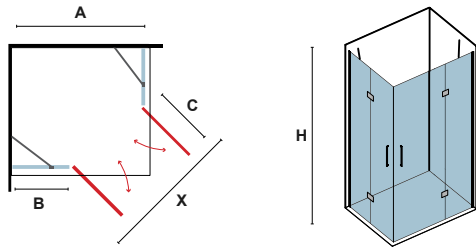

TINOS 100 CROMO

CRISTALLO: TRASPARENTE • VERRE: TRASPARENT • GLASS: TRASPARENT

MISURA (mm) DIMENSIONS SIZE		ENTRATA (mm) ENTRÉE DOOR OPENING	REGOLAZIONE (mm) AJUSTEMENT ADJUSTABLE	PESO (kg) POIDS WEIGHT	PREZZO PRIX PRICE	COD.
A	B	C	A			
700	214	400	680-705	34	899,00 €	5206836052656
800	284	450	780-805	38	909,00 €	5206836052663
900	314	500	880-905	42	919,00 €	5206836052670
1000	314	600	980-1005	46	1.049,00 €	5206836052687
1100	414	600	1080-1105	50	1.069,00 €	5206836060651
1200	514	600	1180-1205	54	1.089,00 €	5206836052694
1300	614	600	1280-1305	58	1.099,00 €	5206836052700
1400	714	600	1380-1405	62	1.149,00 €	5206836052717
Su misura • Sur mesure • Special dimensions (H≤2000mm)					1.249,00 €	5206836059518
Vetro speciale • Vitrage spécial • Special glazing					1.299,00 €	5206836059525