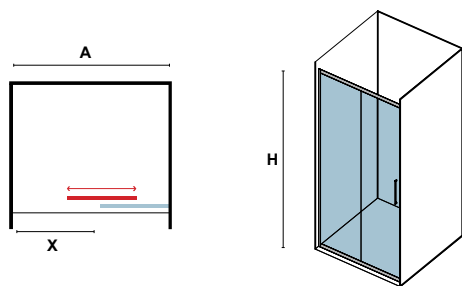

ANIMUS 400 CROMO

CRISTALLO: TRASPARENTE • VERRE: TRASPARENT • GLASS: TRASPARENT

MISURA (mm) DIMENSIONS SIZE	ENTRATA (mm) ENTRÉE DOOR OPENING	REGOLAZIONE (mm) AJUSTEMENT ADJUSTABLE	PESO (kg) POIDS WEIGHT	PREZZO PRIX PRICE	COD.
A	X	A			
1200	480	1175-1190	55	999,00 €	5206836669052
1300	530	1275-1290	60	1.049,00 €	5206836669069
1400	580	1375-1390	65	1.099,00 €	5206836669076
1500	630	1475-1490	70	1.149,00 €	5206836669083
1600	680	1575-1590	75	1.199,00 €	5206836669090
1700	730	1675-1690	80	1.249,00 €	5206836669106
1800	780	1775-1790	84	1.299,00 €	5206836669113
Piccole modifiche e taglio di profilo fino a 50 mm Petites modifications et coupe-profilé jusqu'à 50 mm • Small modifications-section cutter up to 50 mm				119,90 €	-
Su misura • Sur mesure • Special dimensions (H≤2000mm)				1.499,00 €	5206836738185

ANIMUS 400

Manuali, ricambi ed altro
Instructions, pièces détachées et d'autre
Manual, spare parts and more

A=1200-1400, x1
A=1500-1800, x2

8 mm

2000 mm

In