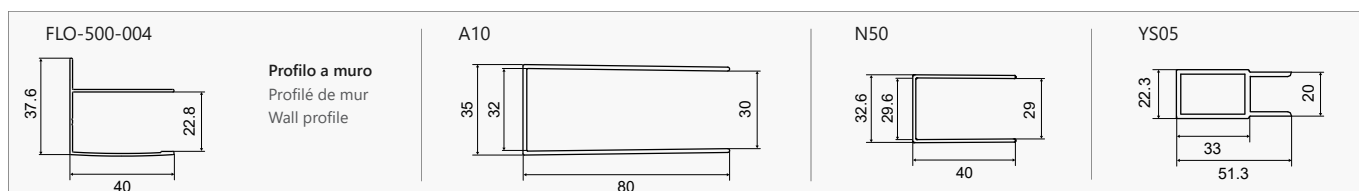

PENTA 300 CROMO

CRISTALLO: TRASPARENTE • VERRE: TRASPARENT • GLASS: TRASPARENT

MISURA (mm) DIMENSIONS SIZE	ENTRATA (mm) ENTRÉE DOOR OPENING	REGOLAZIONE (mm) AJUSTEMENT ADJUSTABLE	PESO (kg) POIDS WEIGHT	PREZZO PRIX PRICE	COD.
A	X	A			
900	465	900-1000	23	529,00 €	5206836512037
1000	532	1000-1100	26	539,00 €	5206836512044
1100	598	1100-1200	27	549,00 €	5206836511894
1200	665	1200-1300	29	569,00 €	5206836512051
1300	732	1300-1400	33	579,00 €	5206836512068
1400	798	1400-1500	35	589,00 €	5206836512075
1500	865	1500-1600	37	595,00 €	5206836512082
1600	932	1600-1700	39	599,00 €	5206836512099
Profilo estensione • Profilé d'extension • Extension profile | YS05 (+30x2000mm)				59,90 €	5206836522463
Profilo muro • Profilé de mur • Wall profile | A10 (80x30x2000mm)				79,90 €	5206836516783
Profilo muro • Profilé de mur • Wall profile | N50 (40x29x2000mm)				69,90 €	5206836040318

Puo' essere combinato con laterale fisso S-10.
Combinée avec panneau fixe latéral S-10.
Combined with S-10 side fixed glass.

Manuali, ricambi ed altro
Instructions, pièces détachées et d'autre
Manual, spare parts and more

PENTA 300