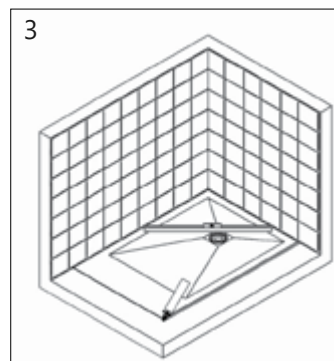

Montaggio

Beépítés • Montage