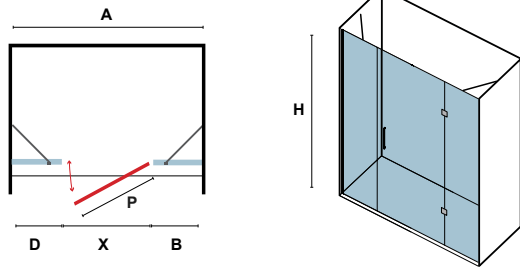

TINOS 600 GUN METAL, ROSE GOLD

CRISTALLO: TRASPARENTE • VERRE: TRASPARENT • GLASS: TRASPARENT