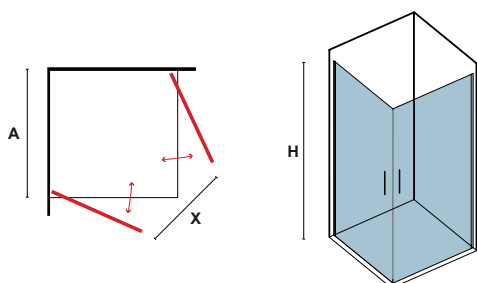

S 28 ALTO NERO

CRISTALLO: TRASPARENTE • VERRE: TRASPARENT • GLASS: TRASPARENT

REGOLAZIONE

MISURA (mm) DIMENSIONS SIZE	ENTRATA (mm) ENTRÉE DOOR OPENING	REGOLAZIONE (mm) AJUSTEMENT ADJUSTABLE	PESO (kg) POIDS WEIGHT	PREZZO PRIX PRICE	COD.
A	C	A			
700	600	675-700	25	429,00 €	5206836653037
750	650	725-750	28	449,00 €	5206836653044
800	700	775-800	30	459,00 €	5206836653051
850	750	825-850	31	469,00 €	5206836653068
900	800	875-900	32	479,00 €	5206836653075
Profilo muro • Profilé de mur • Wall profile B14 (+26mm)				69,90 €	5206836653389
Su misura • Sur mesure • Special dimensions (H≤2000mm)				699,00 €	5206836659909