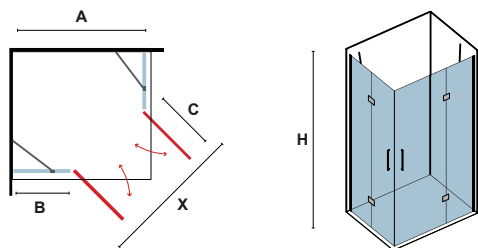

TINOS 100 NERO

CRISTALLO: TRASPARENTE • VERRE: TRASPARENT • GLASS: TRASPARENT

MISURA (mm) DIMENSIONS SIZE		ENTRATA (mm) ENTRÉE DOOR OPENING	REGOLAZIONE (mm) AJUSTEMENT ADJUSTABLE	PESO (kg) POIDS WEIGHT	PREZZO PRIX PRICE	COD.
A	B	C	A			
700	214	400	680-705	34	949,00 €	5206836659930
800	284	450	780-805	38	979,00 €	5206836659954
900	314	500	880-905	42	1.019,00 €	5206836659961
1000	314	600	980-1005	46	1.049,00 €	5206836659978
1100	414	600	1080-1105	50	1.099,00 €	5206836667645
1200	514	600	1180-1205	54	1.149,00 €	5206836659985
1300	614	600	1280-1305	58	1.169,00 €	5206836659992
1400	714	600	1380-1405	62	1.199,00 €	5206836660004
Su misura • Sur mesure • Special dimensions (H≤2000mm)					1.299,00 €	5206836059518
Vetro speciale • Vitrage spécial • Special glazing					1.399,00 €	5206836059525