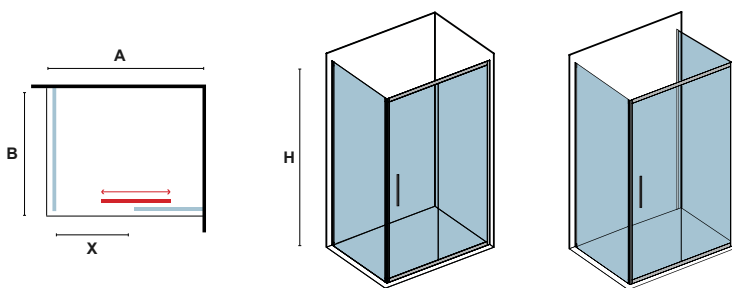

LEA 400 & L-3811 CROMO

CRISTALLO: TRASPARENTE • VERRE: TRASPARENT • GLASS: TRASPARENT

MISURA (mm) DIMENSIONS SIZE	ENTRATA (mm) ENTRÉE DOOR OPENING	REGOLAZIONE (mm) AJUSTEMENT ADJUSTABLE	PESO (kg) POIDS WEIGHT	PREZZO PRIX PRICE	COD.
A	X	A			
1000	405	970-1000	40	429,00 €	5206836651279
1100	455	1070-1100	43	449,00 €	5206836651286
1200	505	1170-1200	46	479,00 €	5206836651293
1300	555	1270-1300	49	499,00 €	5206836651309
1400	605	1370-1400	52	519,00 €	5206836651316
1500	655	1470-1500	55	569,00 €	5206836660905
Profilo estensione • Profilé d'extension • Extension profile PF (+20x2000mm)				59,90 €	5206836661711
Piccole modifiche e taglio di profilo fino a 50 mm Petites modifications et coupe-profilé jusqu'à 50 mm • Small modifications-section cutter up to 50 mm				119,90 €	-