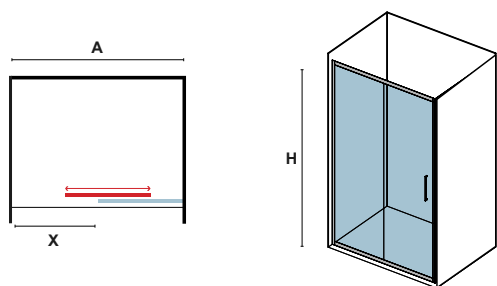

FLORA 500 CROMO

CRISTALLO: TRASPARENTE, ICY • VERRRE: TRASPARENT, ICY • GLASS: TRASPARENT, ICY

FLORA 500				TRASPARENTE		ICY	
MISURA (mm) DIMENSIONS SIZE	ENTRATA (mm) ENTRÉE DOOR OPENING	REGOLAZIONE (mm) AJUSTEMENT ADJUSTABLE	PESO (kg) POIDS WEIGHT	PREZZO PRIX PRICE	COD.	PREZZO PRIX PRICE	COD.
A	X	A					
1000	403	965-1015	36	389,00 €	5206836056029	469,00 €	5206836056098
1100	453	1065-1115	38	399,00 €	5206836056036	479,00 €	5206836056111
1200	503	1165-1215	41	409,00 €	5206836056043	489,00 €	5206836056128
1300	553	1265-1315	43	439,00 €	5206836056050	499,00 €	5206836056135
1400	603	1365-1415	45	449,00 €	5206836056067	519,00 €	5206836056142
1500	653	1465-1515	47	479,00 €	5206836056074	549,00 €	5206836056159
Profilo estensione • Profilé d'extension • Extension profile YS05 (+30x2000mm)				59,90 €	5206836522463	59,90 €	5206836522463
Profilo muro • Profilé de mur • Wall profile A10 (80x30x2000mm)				79,90 €	5206836516783	79,90 €	5206836516783
Profilo muro • Profilé de mur • Wall profile N50 (40x29x2000mm)				69,90 €	5206836040318	69,90 €	5206836040318
Piccole modifiche e taglio di profilo fino a 50 mm • Petites modifications et coupe-profilé jusqu'à 50 mm • Small modifications-section cutter up to 50 mm				119,90 €	-	119,90 €	-
Su misura • Sur mesure • Special dimensions (H≤1900mm)				799,00 €	5206836012315	799,00 €	5206836012315