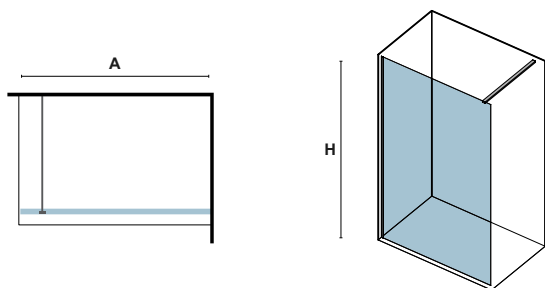

FREE 1

S 28F ALTO CROMO

CRISTALLO: TRASPARENTE • VERRE: TRASPARENTE • GLASS: TRASPARENT

S 28F

Manuali, ricambi ed altro

Instructions, pièces détachées et d'autre
Manual, spare parts and more

MISURA (mm) DIMENSIONS SIZE	REGOLAZIONE (mm) AJUSTEMENT ADJUSTABLE	PESO (kg) POIDS WEIGHT	PREZZO PRIX PRICE	COD.
A	A			
700	650-675	30	329,00 €	5206836676791
800	750-775	36	349,00 €	5206836676807
900	850-875	42	369,00 €	5206836676814
1000	950-975	46	399,00 €	5206836681047
1200	1150-1175	54	429,00 €	5206836696720
Su misura • Sur mesure • Special dimensions (H≤2000mm, A≤1300mm)			599,00 €	5206836665399