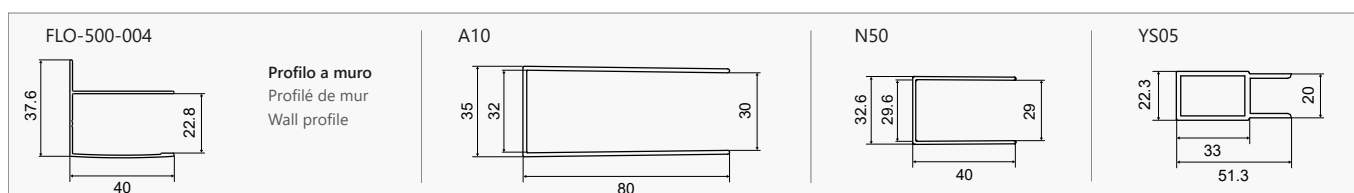

FLORA 600 NERO

CRISTALLO: TRASPARENTE, ICY • VERRE: TRASPARENT, ICY • GLASS: TRASPARENT, ICY

FLORA 600						TRASPARENTE		ICY	
MISURA (mm) DIMENSIONS SIZE			ENTRATA (mm) ENTRÉE DOOR OPENING	REGOLAZIONE (mm) AJUSTEMENT ADJUSTABLE	PESO (kg) POIDS WEIGHT	PREZZO PRIX PRICE	COD.	PREZZO PRIX PRICE	COD.
A	C	D	X	A					
1500	750	750	614	1455-1505	43	684,00 €	5206836638027	684,00 €	5206836649443
1600	750	850	664	1555-1605	45	709,00 €	5206836638034	709,00 €	5206836649450
1700	850	850	714	1655-1705	47	739,00 €	5206836638041	739,00 €	5206836649467
1800	850	950	764	1755-1805	49	754,00 €	5206836638058	754,00 €	5206836649474
1900	950	950	814	1855-1905	52	764,00 €	5206836638065	764,00 €	5206836649481
2000	950	1050	864	1955-2005	54	799,00 €	5206836638072	799,00 €	5206836649498
2100	1050	1050	914	2055-2105	56	809,00 €	5206836638089	809,00 €	5206836649504
2200	1050	1150	964	2155-2205	58	834,00 €	5206836638096	834,00 €	5206836649511
Profilo estensione • Profilé d'extension • Extension profile | YS05 (+30x2000mm)						59,90 €	5206836628813	59,90 €	5206836628813
Profilo muro • Profilé de mur • Wall profile | A10 (80x30x2000mm)						79,90 €	5206836628790	79,90 €	5206836628790
Profilo muro • Profilé de mur • Wall profile | N50 (40x29x2000mm)						69,90 €	5206836087870	69,90 €	5206836087870
Piccole modifiche e taglio di profilo fino a 50 mm • Petites modifications et coupe-profilé jusqu'à 50 mm • Small modifications-section cutter up to 50 mm						119,90 €	-	119,90 €	-
Su misura • Sur mesure • Special dimensions (H≤1900mm)						1.199,00 €	5206836012315	1.199,00 €	5206836012315

* C, D: Può essere installato sia a destra che a sinistra.

Peut être installé soit à droite, soit à gauche.

It can be installed either on the right or on the left.

Rotelline doppie "Easy Clean". Può essere abbinato al laterale fisso S-10.