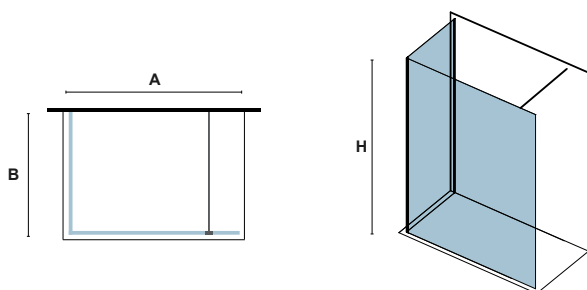

WALKIN 4 CROMO

CRISTALLO: TRASPARENTE • VERRE: TRASPARENT • GLASS: TRASPARENT

Manuali, ricambi ed altro
Instructions, pièces détachées et d'autre
Manual, spare parts and more

Il prezzo è riferito a tutto il box.
Les prix concernent toute la cabine.
The price refers to the whole box.

MISURA (mm) DIMENSIONS SIZE		REGOLAZIONE (mm) AJUSTEMENT ADJUSTABLE		PESO (kg) POIDS WEIGHT	PREZZO PRIX PRICE	COD.
A	B	A	B			
900	700	880	680-700	87	839,00 €	5206836057712
1000	700	980	680-700	92	859,00 €	5206836057569
1100	700	1080	680-700	98	879,00 €	5206836057590
1200	700	1180	680-700	104	909,00 €	5206836057620
1400 *	700	1380	680-700	110	969,00 €	5206836057651
1500 *	700	1480	680-700	118	989,00 €	5206836057682
1600 *	700	1580	680-700	124	1.029,00 €	5206836663302
1700 *	700	1680	680-700	130	1.029,00 €	5206836663319
900	800	880	780-800	102	869,00 €	5206836057729
1000	800	980	780-800	108	879,00 €	5206836057576
1100	800	1080	780-800	114	899,00 €	5206836057606
1200	800	1180	780-800	127	939,00 €	5206836057637
1400 *	800	1380	780-800	130	989,00 €	5206836057668
1500 *	800	1480	780-800	143	1.089,00 €	5206836057699
1600 *	800	1580	780-800	156	1.059,00 €	5206836663326
1700 *	800	1680	780-800	169	1.059,00 €	5206836663333
900	900	880	880-900	102	889,00 €	5206836057736
1000	900	980	880-900	108	899,00 €	5206836057583
1100	900	1080	880-900	114	919,00 €	5206836057613
1200	900	1180	880-900	127	959,00 €	5206836057644
1400 *	900	1380	880-900	130	1.009,00 €	5206836057675
1500 *	900	1480	880-900	143	1.029,00 €	5206836057705
1600 *	900	1580	880-900	156	1.069,00 €	5206836663340
1700 *	900	1680	880-900	169	1.069,00 €	5206836663357
900	1000	880	980-1000	102	899,00 €	5206836057583
1000	1000	980	980-1000	108	919,00 €	5206836663364
1100	1000	1080	980-1000	114	949,00 €	5206836663371
1200	1000	1180	980-1000	127	979,00 €	5206836663388
1400 *	1000	1380	980-1000	130	1.029,00 €	5206836663395
1500 *	1000	1480	980-1000	143	1.049,00 €	5206836663401
1600 *	1000	1580	980-1000	156	1.099,00 €	5206836663418
1700 *	1000	1680	980-1000	169	1.099,00 €	5206836663425
Su misura • Sur mesure • Special dimensions (H≤2000mm)					1.199,00 €	5206836012407

* Confezione in legno • Emballage en bois • Wooden packing (A≥1500mm)

99,00 €

x3

I modelli con i prezzi di colore rosso saranno disponibili entro 35 giorni lavorativi

Modèles dont le prix est indiqué en couleur rouge, sont disponibles sur commande à terme de 35 jours
Red digits are referred to products with 35 days delivery

8 mm

2000 mm

In