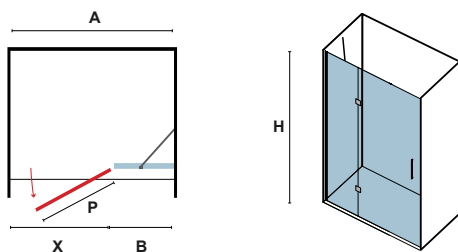

new

TINOS 400 ACCIAIO SPAZZOLATO, CROMO

CRISTALLO: TRASPARENTE • VERRE: TRASPARENTE • GLASS: TRASPARENT