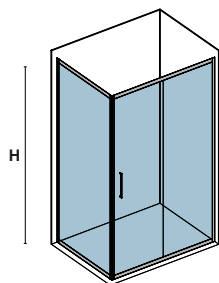

ANIMUS 400 & WALKIN 1 BIANCO

CRISTALLO: TRASPARENTE • VERRE: TRASPARENT • GLASS: TRASPARENT

ANIMUS 400

Manuali, ricambi ed altro
Instructions, pièces détachées et d'autre
Manual, spare parts and more

MISURA (mm) DIMENSIONS SIZE	ENTRATA (mm) ENTRÉE DOOR OPENING	REGOLAZIONE (mm) AJUSTEMENT ADJUSTABLE	PESO (kg) POIDS WEIGHT	PREZZO PRIX PRICE	COD.
A	X	A			
1200	480	1175-1190	55	1.099,00 €	5206836686172
1300	530	1275-1290	60	1.149,00 €	5206836686189
1400	580	1375-1390	65	1.199,00 €	5206836686196
1500	630	1475-1490	70	1.249,00 €	5206836686202
1600	680	1575-1590	75	1.299,00 €	5206836686219
1700	730	1675-1690	80	1.349,00 €	5206836686226
1800	780	1775-1790	84	1.399,00 €	5206836686233