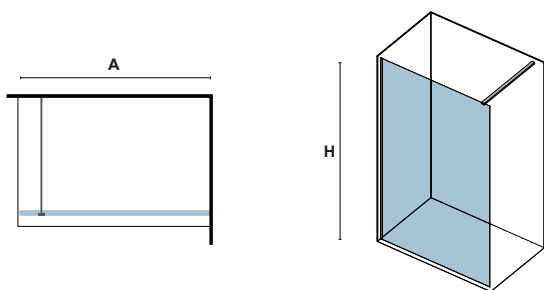

new

WALKIN 1 ACCIAIO SPAZZOLATO

CRISTALLO: TRASPARENTE • VERRE: TRASPARENT • GLASS: TRASPARENT