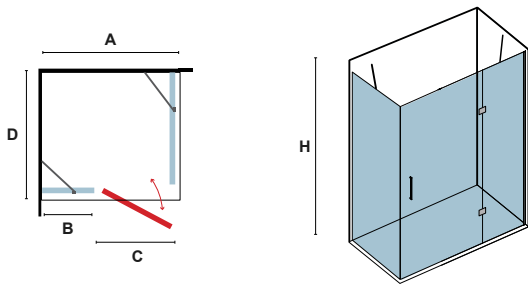

TINOS 100 & TN-10 ROSE GOLD

CRISTALLO: TRASPARENTE • VERRE: TRASPARENT • GLASS: TRASPARENT

Manuali, ricambi ed altro

Instructions, pièces détachées et d'autre
Manual, spare parts and more

MISURA (mm) DIMENSIONS SIZE		ENTRATA (mm) ENTRÉE DOOR OPENING	REGOLAZIONE (mm) AJUSTEMENT ADJUSTABLE	PESO (kg) POIDS WEIGHT	PREZZO PRIX PRICE	COD.
A	B	C	A			
700	214	400	680-705	34	949,00 €	5206836660240
800	284	450	780-805	38	979,00 €	5206836660257
900	314	500	880-905	42	1.019,00 €	5206836660264
1000	314	600	980-1005	46	1.049,00 €	5206836660271
1100	414	600	1080-1105	50	1.099,00 €	5206836667683
1200	514	600	1180-1205	54	1.149,00 €	5206836660288
1300	614	600	1280-1305	58	1.169,00 €	5206836660295
1400	714	600	1380-1405	62	1.199,00 €	5206836660301
Su misura • Sur mesure • Special dimensions (H≤2000mm)					1.299,00 €	5206836059518
Vetro speciale • Vitrage spécial • Special glazing					1.399,00 €	5206836059525

TN-10 | LATERALE FISSO • PANNEAU FIXE • SIDE PANEL						
MISURA (mm) DIMENSIONS SIZE		REGOLAZIONE (mm) AJUSTEMENT ADJUSTABLE	PESO (kg) POIDS WEIGHT	PREZZO PRIX PRICE	COD.	
D	B					
700	680-695	25	369,00 €	5206836660462		
800	780-795	27	379,00 €	5206836660479		
900	880-895	30	419,00 €	5206836660486		
Su misura • Sur mesure • Special dimensions (H≤2000mm)				649,00 €	5206836507057	
Vetro speciale • Vitrage spécial • Special glazing				749,00 €	5206836660516	

Porta battente. Cerniere ed elementi d'ottone.

Porte pivotante. Charnières et éléments en laiton.

Pipot door. Brass metal elements.

I modelli con i prezzi di colore rosso saranno disponibili entro 35 giorni lavorativi

Modèles dont le prix est indiqué en couleur rouge, sont disponibles sur commande à terme de 35 jours

Red digits are referred to products with 35 days delivery

8 mm

2000 mm

In/Out