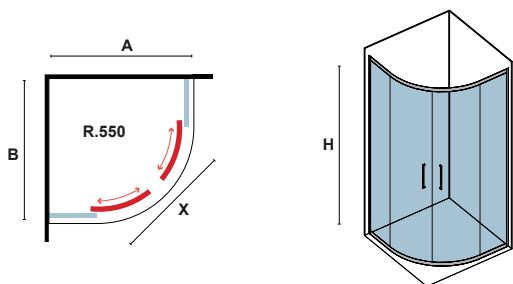

new

IZY 200 CROMO

CRISTALLO: TRASPARENTE • VERRE: TRASPARENTE • GLASS: TRASPARENT

Disponibili da 7/2025 • Disponibles à partir de 7/2025 • Available from 7/2025