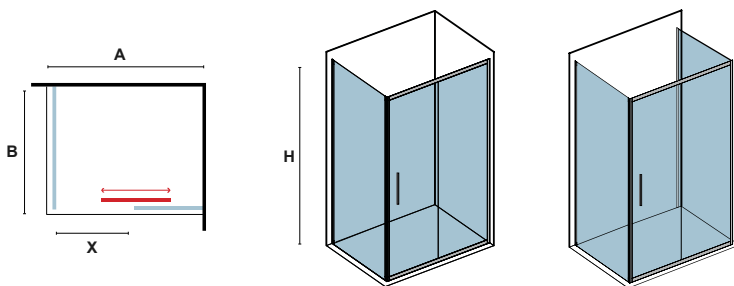

LEA 400 & L-3811 ORO

CRISTALLO: TRASPARENTE • VERRE: TRASPARENT • GLASS: TRASPARENT

MISURA (mm) DIMENSIONS SIZE	ENTRATA (mm) ENTRÉE DOOR OPENING	REGOLAZIONE (mm) AJUSTEMENT ADJUSTABLE	PESO (kg) POIDS WEIGHT	PREZZO PRIX PRICE	COD.
A	X	A			
1000	405	970-1000	40	559,00 €	5206836651514
1100	455	1070-1100	43	589,00 €	5206836651521
1200	505	1170-1200	46	619,00 €	5206836651538
1300	555	1270-1300	49	649,00 €	5206836651545
1400	605	1370-1400	52	679,00 €	5206836651552
1500	655	1470-1500	55	699,00 €	5206836660936
Profilo estensione • Profilé d'extension • Extension profile PF (+20x2000mm)				59,90 €	5206836661803
Piccole modifiche e taglio di profilo fino a 50 mm				119,90 €	-
Petites modifications et coupe-profilé jusqu'à 50 mm • Small modifications-section cutter up to 50 mm					