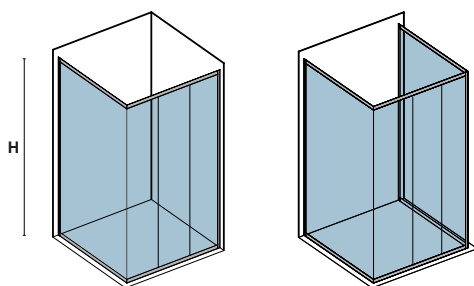

PENTA 300 & S-10 CROMO

CRISTALLO: TRASPARENTE • VERRE: TRASPARENT • GLASS: TRASPARENT

PENTA 300

Manuali, ricambi ed altro
Instructions, pièces détachées et d'autre
Manual, spare parts and more

MISURA (mm) DIMENSIONS SIZE	ENTRATA (mm) ENTRÉE DOOR OPENING	REGOLAZIONE (mm) AJUSTEMENT ADJUSTABLE	PESO (kg) POIDS WEIGHT	PREZZO PRIX PRICE	COD.
A	X	A			
900	465	900-1000	23	529,00 €	5206836512037
1000	532	1000-1100	26	539,00 €	5206836512044
1100	598	1100-1200	27	549,00 €	5206836511894
1200	665	1200-1300	29	569,00 €	5206836512051
1300	732	1300-1400	33	579,00 €	5206836512068
1400	798	1400-1500	35	589,00 €	5206836512075
1500	865	1500-1600	37	595,00 €	5206836512082
1600	932	1600-1700	39	599,00 €	5206836512099
Profilo estensione • Profilé d'extension • Extension profile YS05 (+30x2000mm)				59,90 €	5206836522463
Profilo muro • Profilé de mur • Wall profile A10 (80x30x2000mm)				79,90 €	5206836516783
Profilo muro • Profilé de mur • Wall profile N50 (40x29x2000mm)				69,90 €	5206836040318