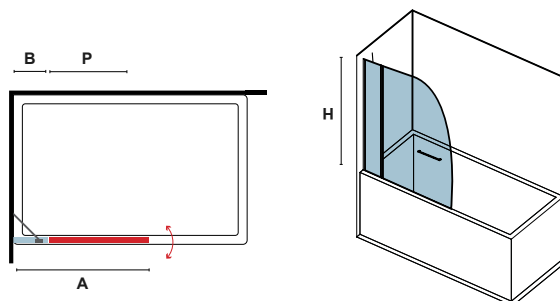

M 9 CROMO

CRISTALLO: TRASPARENTE • VERRE: TRASPARENT • GLASS: TRASPARENT

MISURA (mm) SIZE DIMENSIONS (mm)	PESO (kg) WEIGHT POIDS (kg)	PREZZO PRICE PRIX	COD.
P 850 (830-850)	20	269,00 €	5206836000220

Vetro battente.
Verre battant
Hinged glass

Manuali, ricambi ed altro
Instructions, pièces détachées et d'autre
Manual, spare parts and more

M 9

M 9A CROMO

CRISTALLO: TRASPARENTE • VERRE: TRASPARENT • GLASS: TRASPARENT

MISURA (mm) SIZE DIMENSIONS			PESO (kg) WEIGHT POIDS	PREZZO PRICE PRIX	COD.
A	P	B			
1200 (1180-1200)	850	350	22	349,00 €	5206836560229

Manuali, ricambi ed altro
Instructions, pièces détachées et d'autre
Manual, spare parts and more

M 9A