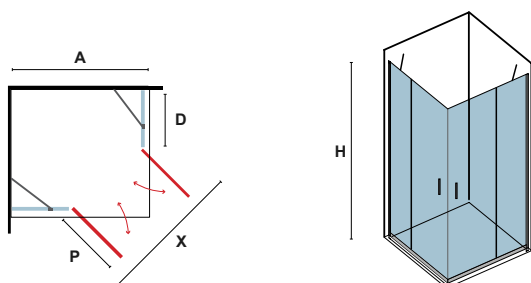

PANEX 100 ALTO NERO

CRISTALLO: TRASPARENTE • VERRE: TRASPARENT • GLASS: TRASPARENT

REGOLAZIONE

MISURA (mm) DIMENSIONS SIZE			ENTRATA (mm) ENTRÉE DOOR OPENING	REGOLAZIONE (mm) AJUSTEMENT ADJUSTABLE	PESO (kg) POIDS WEIGHT	PREZZO PRIX PRICE	COD.
A	D	P	C	A			
700	350	300	250	675-700	24	529,00 €	5206836662206
750	350	350	300	725-750	24	539,00 €	5206836662213
800	350	400	350	775-800	24	549,00 €	5206836662220
850	350	450	400	825-850	24	559,00 €	5206836662237
900	350	500	450	875-900	30	569,00 €	5206836662244
950	350	550	500	925-950	24	579,00 €	5206836662251
1000	350	600	550	975-1000	33	585,00 €	5206836662268
1050	350	650	600	1025-1050	24	589,00 €	5206836662275
1100	350	700	750	1075-1100	33	595,00 €	5206836662282
1150	350	750	800	1125-1150	33	599,00 €	5206836662299
1200	350	800	850	1175-1200	39	529,00 €	5206836662305
Profilo muro • Profilé de mur • Wall profile B14 (+26mm)						69,90 €	5206836653389
Su misura • Sur mesure • Special dimensions (H≤2000mm)						799,00 €	5206836012377