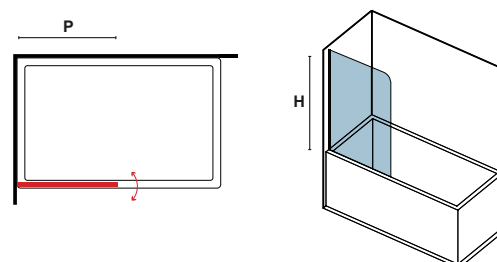

Manuali, ricambi ed altro

Instructions, pièces détachées et d'autre
Manual, spare parts and more

x1

6 mm

1400 mm