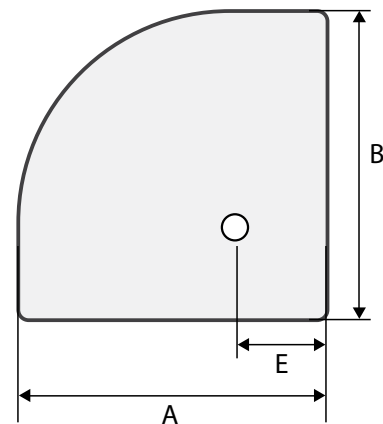

Informazioni tecniche

Informations techniques • Technical information

B (mm)	A (mm)	800	900	1000	1200	1400	1600	1800
700	C	-	60	60	60	60	60	60
	D	-	240	310	310	310	430	430
800	C	60	-	60	60	60	60	60
	D	250	-	310	310	310	430	430
	E	350	-	-	-	-	-	-
900	C	-	60	60	60	60	60	60
	D	-	320	310	310	310	430	430
	E	-	400	-	-	-	-	-
1000	C	-	-	-	60	60	60	60
	D	-	-	-	310	310	430	430

Incassato • Encastré • Inset

Su terreno • En surface • Floor