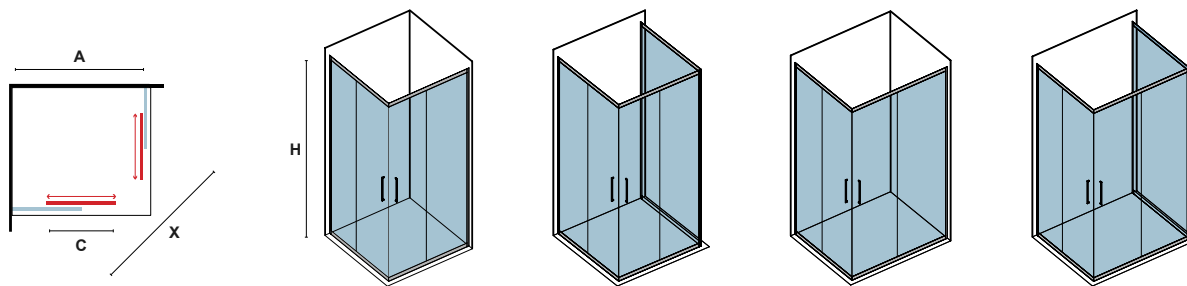

6 mm

1900 mm

In

125

FLORA 100 CROMO

CRISTALLO: ICY • VERRE: ICY • GLASS: ICY

MISURA (mm) DIMENSIONS SIZE	ENTRATA (mm) ENTRÉE DOOR OPENING	REGOLAZIONE (mm) AJUSTEMENT ADJUSTABLE	PESO (kg) POIDS WEIGHT	PREZZO PRIX PRICE	COD.
A	C	A			
700	170	665-690	23	309,00 €	5206836050003
800	205	765-790	26	319,00 €	5206836050010
900	240	865-890	29	329,00 €	5206836050027
1000	295	965-990	32	349,00 €	5206836050034
1100	350	1065-1090	34	359,00 €	5206836056005
1200	400	1165-1190	37	369,00 €	5206836050041
1300	450	1265-1290	40	379,00 €	5206836056012
1400	475	1365-1390	44	389,00 €	5206836050058
1500	500	1465-1490	47	399,00 €	5206836050065
Profilo estensione • Profilé d'extension • Extension profile YS05 (+30x2000mm)				59,90 €	5206836522463
Profilo muro • Profilé de mur • Wall profile A10 (80x30x2000mm)				79,90 €	5206836516783
Profilo muro • Profilé de mur • Wall profile N50 (40x29x2000mm)				69,90 €	5206836040318
Piccole modifiche e taglio di profilo fino a 50 mm Petites modifications et coupe-profilé jusqu'à 50 mm • Small modifications-section cutter up to 50 mm				119,90 €	-
Su misura • Sur mesure • Special dimensions (H≤1900mm)				699,00 €	5206836012315