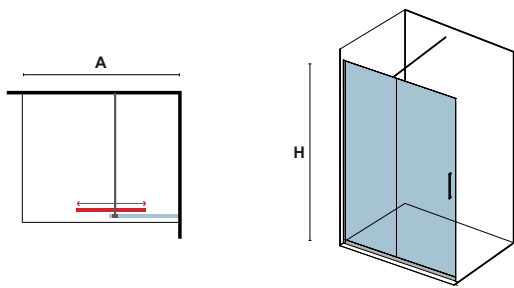

A=1200-1400, x1
A=1500-1800, x2

8 mm 2000 mm

In

ANIMUS ORO, ROSE GOLD

CRISTALLO: TRASPARENTE • VERRÈ: TRASPARENT • GLASS: TRASPARENT

ANIMUS 400

Manuali, ricambi ed altro
Instructions, pièces détachées et d'autre
Manual, spare parts and more