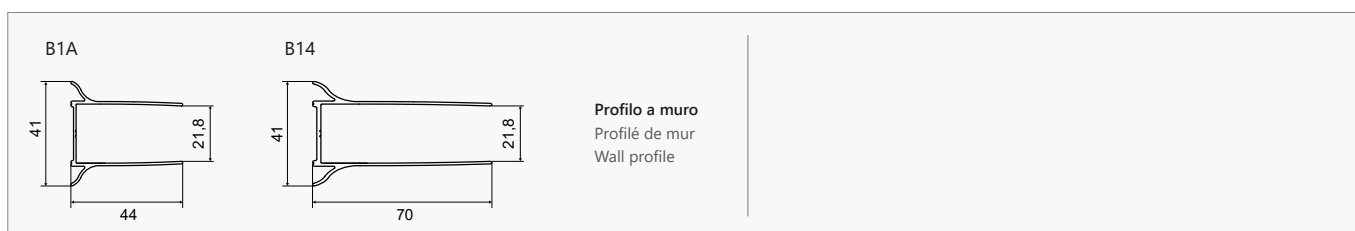

Applicazione Nano-skin solo sul lato interno

Nano-skin appliqué du côté intérieur • Nano-skin application to the internal side

119,90 €