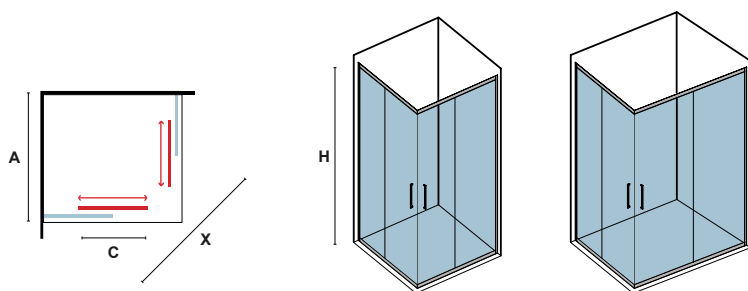

MISURA (mm) DIMENSIONS SIZE	ENTRATA (mm) ENTRÉE DOOR OPENING	REGOLAZIONE (mm) AJUSTEMENT ADJUSTABLE	PESO (kg) POIDS WEIGHT	PREZZO PRIX PRICE	COD.
A	C	A			
700	175	670-690	31	499,00 €	5206836553702
800	190	770-790	34	549,00 €	5206836553719
900	200	870-890	37	559,00 €	5206836553726
1000	210	970-990	40	579,00 €	5206836553733
1200	260	1170-1190	43	599,00 €	5206836553740