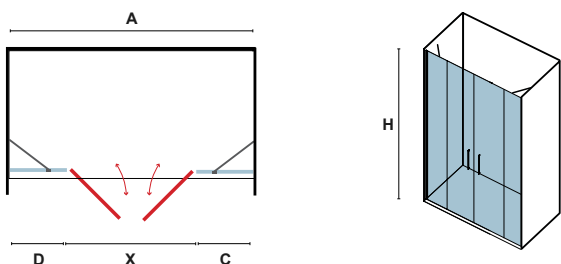

new

PANEX 700 ALTO CROMO, NERO

CRISTALLO: TRASPARENTE • VERRE: TRASPARENTE • GLASS: TRASPARENT

PANEX 700						CROMO		NERO	
MISURA (mm)		ENTRATA (mm)	REGOLAZIONE (mm)		PESO (kg)	PREZZO	COD.	PREZZO	COD.
DIMENSIONS		ENTRÉE	AJUSTEMENT		POIDS	PRIX		PRIX	
SIZE		DOOR OPENING	ADJUSTABLE		WEIGHT	PRICE		PRICE	
A	C	X	A						
1300	350	350	585	1260-1310	48	899,00 €	5206836742397	899,00 €	5206836662619
1350	350	350	635	1310-1360	50	909,00 €	5206836742403	909,00 €	5206836662626
1400	350	350	685	1360-1410	54	919,00 €	5206836742410	919,00 €	5206836662633
1450	350	350	735	1410-1460	56	929,00 €	5206836742427	929,00 €	5206836662640
1500	350	350	785	1460-1510	58	939,00 €	5206836742434	939,00 €	5206836662657
1550	350	350	835	1510-1560	60	949,00 €	5206836742441	949,00 €	5206836664767
1600	350	350	885	1560-1610	62	959,00 €	5206836742458	959,00 €	5206836664774
1650	350	350	935	1610-1660	64	969,00 €	5206836742465	969,00 €	5206836664781
1700	350	350	985	1660-1710	66	989,00 €	5206836742472	989,00 €	5206836664798
1750	350	350	1035	1710-1760	68	999,00 €	5206836742489	999,00 €	5206836664804
1800	350	350	1085	1760-1810	70	1.019,00 €	5206836742496	1.019,00 €	5206836664811
Profilo muro • Profilé de mur • Wall profile B14 (+26mm)						69,90 €	5206836075563	69,90 €	5206836653389
Su misura • Sur mesure • Special dimensions (H≤2000mm)						1.199,00 €	5206836012377	1.199,00 €	5206836012377