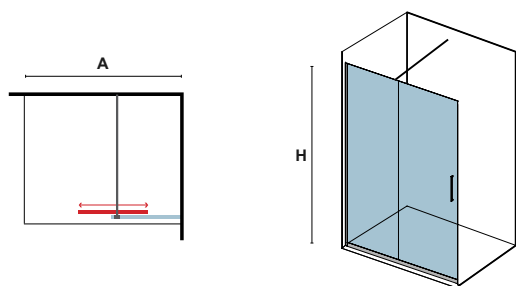

ANIMUS CROMO

CRISTALLO: TRASPARENTE • VERRE: TRASPARENT • GLASS: TRASPARENT

MISURA (mm) DIMENSIONS SIZE	ENTRATA (mm) ENTRÉE DOOR OPENING	REGOLAZIONE (mm) AJUSTEMENT ADJUSTABLE	PESO (kg) POIDS WEIGHT	PREZZO PRIX PRICE	COD.
A	X	A			
1200	480	1175-1190	55	999,00 €	5206836669052
1300	530	1275-1290	60	1.049,00 €	5206836669069
1400	580	1375-1390	65	1.099,00 €	5206836669076
1500	630	1475-1490	70	1.149,00 €	5206836669083
1600	680	1575-1590	75	1.199,00 €	5206836669090
1700	730	1675-1690	80	1.249,00 €	5206836669106
1800	780	1775-1790	84	1.299,00 €	5206836669113
Su misura • Sur mesure • Special dimensions (H≤2000mm)				1.499,00 €	5206836738185