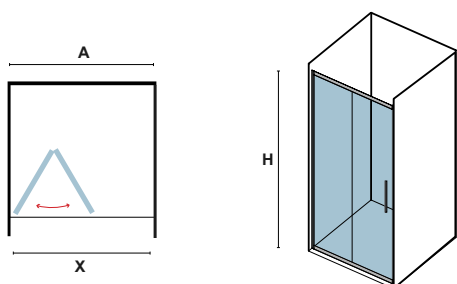

new

VIVOX 400 ORO

CRISTALLO: TRASPARENTE • VERRE: TRASPARENTE • GLASS: TRASPARENT

Disponibili da 7/2025 • Disponibles à partir de 7/2025 • Available from 7/2025

MISURA (mm) DIMENSIONS SIZE	ENTRATA (mm) ENTRÉE DOOR OPENING	REGOLAZIONE (mm) AJUSTEMENT ADJUSTABLE	PESO (kg) POIDS WEIGHT	PREZZO PRIX PRICE	COD.
A	X	A			
700	375	660-710	25	679,00 €	5206836742182
750	420	710-760	26	694,00 €	5206836742199
800	565	760-810	28	714,00 €	5206836742205
850	610	810-860	29	764,00 €	5206836742212
900	655	860-910	31	779,00 €	5206836742229
950	700	910-960	32	804,00 €	5206836742236
Profilo estensione • Profilé d'extension • Extension profile | PF (+20x2000mm)				59,90 €	5206836661803

VIVOX 100

Manuali, ricambi ed altro

Instructions, pièces détachées et d'autre
Manual, spare parts and more