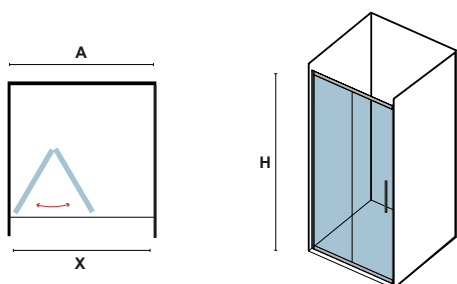

new

VIVOX 400 CROMO

CRISTALLO: TRASPARENTE • VERRE: TRASPARENT • GLASS: TRASPARENT

Disponibili da 7/2025 • Disponibles à partir de 7/2025 • Available from 7/2025

MISURA (mm) DIMENSIONS SIZE	ENTRATA (mm) ENTRÉE DOOR OPENING	REGOLAZIONE (mm) AJUSTEMENT ADJUSTABLE	PESO (kg) POIDS WEIGHT	PREZZO PRIX PRICE	COD.
A	X	A			
700	375	660-710	25	569,00 €	5206836742106
750	420	710-760	26	589,00 €	5206836742120
800	565	760-810	28	619,00 €	5206836742144
850	610	810-860	29	659,00 €	5206836742151
900	655	860-910	31	679,00 €	5206836742168
950	700	910-960	32	689,00 €	5206836742175
Profilo estensione • Profilé d'extension • Extension profile | PF (+20x2000mm)				59,90 €	5206836661711

VIVOX 100

Manuali, ricambi ed altro
Instructions, pièces détachées et d'autre
Manual, spare parts and more