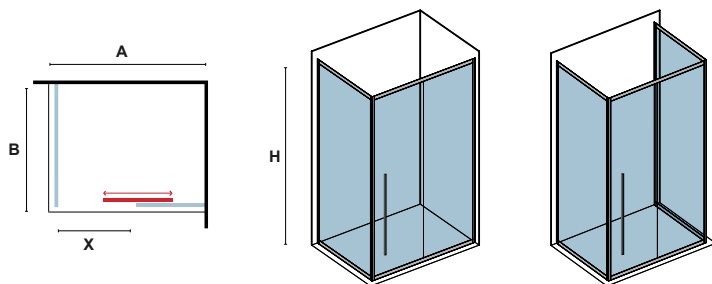

ELYSIUM 400 & LS-10 CROMO

CRISTALLO: TRASPARENTE • VERRE: TRASPARENT • GLASS: TRASPARENT