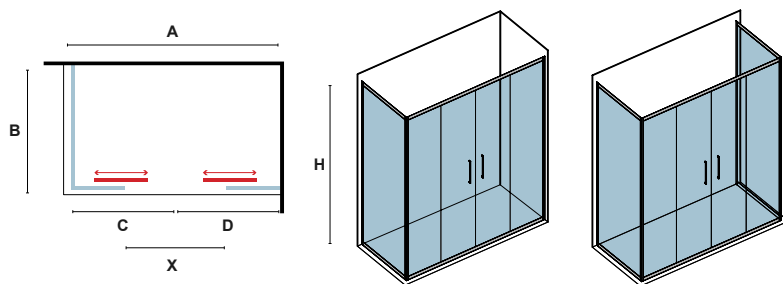

FLORA 600 & S-10 CROMO

CRISTALLO: ICY • VERRE: ICY • GLASS: ICY

Manuali, ricambi ed altro
Instructions, pièces détachées et d'autre
Manual, spare parts and more

MISURA (mm) DIMENSIONS SIZE			ENTRATA (mm) ENTRÉE DOOR OPENING	REGOLAZIONE (mm) AJUSTEMENT ADJUSTABLE	PESO (kg) POIDS WEIGHT	PREZZO PRIX PRICE	COD.
A	C	D	X	A			
1500	750	750	614	1455-1505	43	649,00 €	5206836056241
1600	750	850	664	1555-1605	45	669,00 €	5206836056258
1700	850	850	714	1655-1705	47	689,00 €	5206836056265
1800	850	950	764	1755-1805	49	699,00 €	5206836056272
1900	950	950	814	1855-1905	52	719,00 €	5206836056289
2000	950	1050	864	1955-2005	54	749,00 €	5206836056296
2100	1050	1050	914	2055-2105	56	759,00 €	5206836056302
2200	1050	1150	964	2155-2205	58	789,00 €	5206836056319
Profilo estensione • Profilé d'extension • Extension profile YS05 (+30x2000mm)						59,90 €	5206836522463
Profilo muro • Profilé de mur • Wall profile A10 (80x30x2000mm)						79,90 €	5206836516783
Profilo muro • Profilé de mur • Wall profile N50 (40x29x2000mm)						69,90 €	5206836040318
Piccole modifiche e taglio di profilo fino a 50 mm Petites modifications et coupe-profilé jusqu'à 50 mm • Small modifications-section cutter up to 50 mm						119,90 €	-
Su misura • Sur mesure • Special dimensions (H≤1900mm)						1.199,00 €	5206836012315