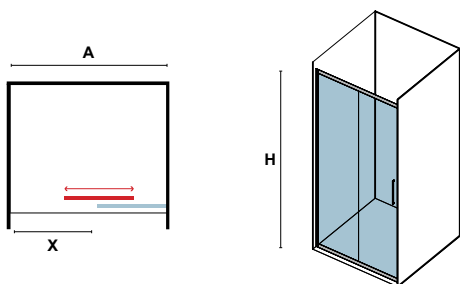

IZY 400 CROMO

CRISTALLO: TRASPARENTE • VERRE: TRASPARENTE • GLASS: TRASPARENT

Disponibili da 7/2025 • Disponibles à partir de 7/2025 • Available from 7/2025

MISURA (mm) DIMENSIONS SIZE	ENTRATA (mm) ENTRÉE DOOR OPENING	REGOLAZIONE (mm) AJUSTEMENT ADJUSTABLE	PESO (kg) POIDS WEIGHT	PREZZO PRIX PRICE	COD.
A	X	A			
1100	450	1070-1120	38	549,00 €	5206836741574
1200	500	1170-1220	41	569,00 €	5206836741581
1300	550	1270-1320	44	599,00 €	5206836741598
1400	600	1370-1420	47	609,00 €	5206836741604
1500	600	1470-1520	50	639,00 €	5206836741611
Profilo estensione • Profilé d'extension • Extension profile 10417 (+20x2000mm)				69,90 €	5206836742243
Piccole modifiche e taglio di profilo fino a 50 mm				119,90 €	-
Petites modifications et coupe-profilé jusqu'à 50 mm • Small modifications-section cutter up to 50 mm					