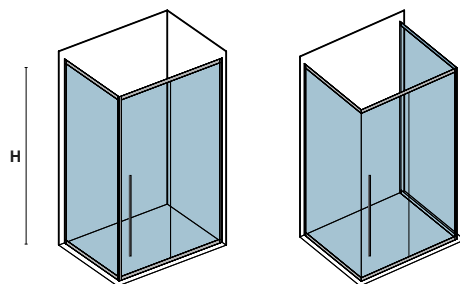

CRISTALLO: TRASPARENTE • VERRE: TRASPARENT • GLASS: TRASPARENT

SANTORINI 400

Manuali, ricambi ed altro
Instructions, pièces détachées et d'autre
Manual, spare parts and more

MISURA (mm) DIMENSIONS SIZE	ENTRATA (mm) ENTRÉE DOOR OPENING	REGOLAZIONE (mm) AJUSTEMENT ADJUSTABLE	PESO (kg) POIDS WEIGHT	PREZZO PRIX PRICE	COD.
A	X	A			
1200	470	1184-1220	54	899,00 €	5206836651859
1300	520	1284-1320	58	919,00 €	5206836651866
1400	570	1384-1420	62	939,00 €	5206836651873
1500	620	1484-1520	66	959,00 €	5206836651880
Piccole modifiche e taglio di profilo fino a 50 mm Petites modifications et coupe-profilé jusqu'à 50 mm • Small modifications-section cutter up to 50 mm				119,90 €	-
Su misura • Sur mesure • Special dimensions (H≤2000mm)				1.199,00 €	5206836660509
Vetro speciale • Vitrage spécial • Special glazing				1.379,00 €	5206836059525