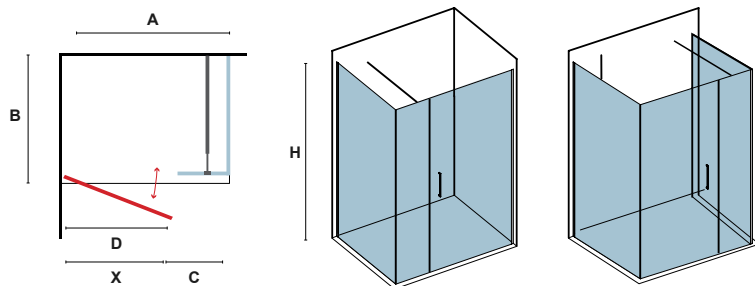

S 5 ALTO & S-10P CROMO, NERO

CRISTALLO: TRASPARENTE • VERRE: TRASPARENT • GLASS: TRASPARENT

Manuali, ricambi ed altro
Instructions, pièces détachées et d'autre
Manual, spare parts and more

S 5						CROMO		NERO	
MISURA (mm) DIMENSIONS SIZE			ENTRATA (mm) ENTRÉE DOOR OPENING	REGOLAZIONE (mm) AJUSTEMENT ADJUSTABLE	PESO (kg) POIDS WEIGHT	PREZZO PRIX PRICE	COD.	PREZZO PRIX PRICE	COD.
A	D	C	X	A					
900	655	210	600	870-920	36	689,00 €	5206836697215	689,00 €	5206836737324
950	705	210	650	920-970	39	699,00 €	5206836697222	699,00 €	5206836737331
1000	755	210	700	970-1020	40	709,00 €	5206836697239	709,00 €	5206836737348
1100	855	210	800	1070-1120	43	719,00 €	5206836697246	719,00 €	5206836737355
1000	655	310	600	970-1020	39	709,00 €	5206836697253	709,00 €	5206836737362
1050	705	310	650	1020-1070	42	709,00 €	5206836697260	709,00 €	5206836737379
1100	755	310	700	1070-1120	44	719,00 €	5206836697277	719,00 €	5206836737386
1200	855	310	800	1170-1220	46	739,00 €	5206836697284	739,00 €	5206836737393
1350	655	660	600	1320-1370	50	809,00 €	5206836697291	809,00 €	5206836737409
1400	705	660	650	1370-1420	52	819,00 €	5206836697307	819,00 €	5206836737416
1450	755	660	700	1420-1470	55	819,00 €	5206836697314	819,00 €	5206836737423
1500	805	660	750	1470-1520	56	829,00 €	5206836697321	829,00 €	5206836737430
1550	855	660	800	1520-1570	57	849,00 €	5206836697338	849,00 €	5206836737447
1450	655	760	600	1420-1470	55	819,00 €	5206836697345	819,00 €	5206836737454
1500	705	760	650	1470-1520	58	829,00 €	5206836697352	829,00 €	5206836737461
Profilo muro • Profilé de mur • Wall profile B14 (+26mm)						69,90 €	5206836075563	69,90 €	5206836653389
Su misura • Sur mesure • Special dimensions (H≤2000mm)						999,00 €	5206836012360	999,00 €	5206836012360