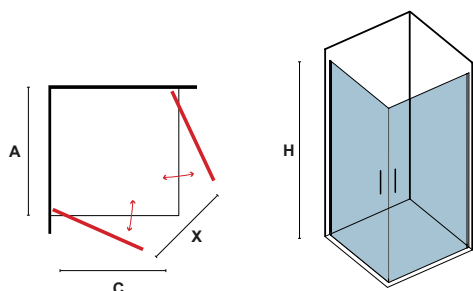

REGOLAZIONE

MISURA (mm) DIMENSIONS SIZE	ENTRATA (mm) ENTRÉE DOOR OPENING	REGOLAZIONE (mm) AJUSTEMENT ADJUSTABLE	PESO (kg) POIDS WEIGHT	PREZZO PRIX PRICE	COD.
A	C	A			
500	400	475-500	17	359,00 €	5206836696713
550	450	525-550	19	379,00 €	5206836676739
600	500	575-600	21	389,00 €	5206836676746
650	550	625-650	23	399,00 €	5206836681023
700	600	675-700	25	419,00 €	5206836676753
750	650	725-750	28	439,00 €	5206836676760
800	700	775-800	30	449,00 €	5206836676777
850	750	825-850	31	459,00 €	5206836681030
900	800	875-900	32	469,00 €	5206836676784
Profilo muro • Profilé de mur • Wall profile B14 (+26mm)				69,90 €	5206836075563
Su misura • Sur mesure • Special dimensions (H≤2000mm)				699,00 €	5206836659909