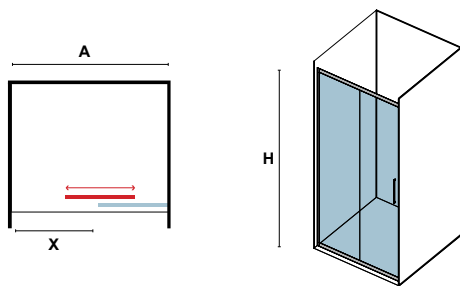

LEA 400 CROMO

CRISTALLO: TRASPARENTE • VERRE: TRASPARENTE • GLASS: TRASPARENT