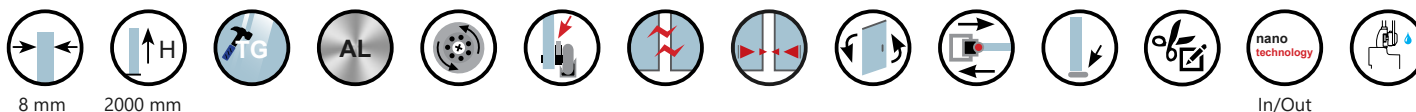

Sistema "Soft Close" e "Soft Open" per la porta scorrevole.
Système "Soft Close" et "Soft Open" pour la porte coulissante.
"Soft close" and "Soft Open" system of the sliding door.

I modelli con i prezzi di colore rosso saranno disponibili entro 35 giorni lavorativi
Modèles dont le prix est indiqué en couleur rouge, sont disponibles sur commande à terme de 35 jours
Red digits are referred to products with 35 days delivery