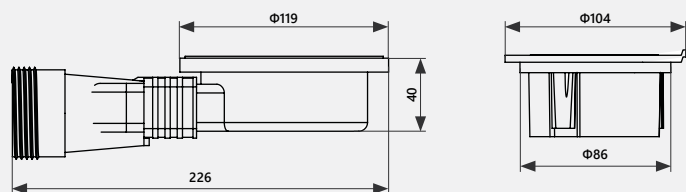

DY-132 DRAINER SLIM