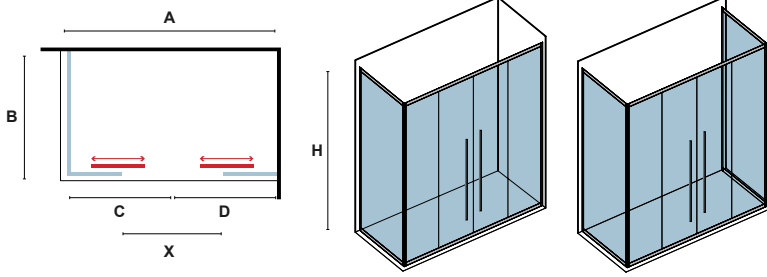

ELYSIUM 600 & LS-10 CROMO

CRISTALLO: TRASPARENTE • VERRE: TRASPARENT • GLASS: TRASPARENT

Manuali, ricambi ed altro
Instructions, pièces détachées et d'autre
Manual, spare parts and more

MISURA (mm) DIMENSIONS SIZE			ENTRATA (mm) ENTRÉE DOOR OPENING	REGOLAZIONE (mm) AJUSTEMENT ADJUSTABLE	PESO (kg) POIDS WEIGHT	PREZZO PRIX PRICE	COD.
A	C	D	X	A			
1500	750	750	565	1450-1500	72	999,00 €	5206836055008
1600	750	850	615	1550-1600	78	1.019,00 €	5206836055015
1700	850	850	665	1650-1700	82	1.049,00 €	5206836055022
1800	850	950	715	1750-1800	86	1.079,00 €	5206836055039
1900	950	950	765	1850-1900	90	1.099,00 €	5206836055046
2000	950	1050	815	1950-2000	94	1.129,00 €	5206836055053
Profilo estensione • Profilé d'extension • Extension profile 11493 (+25mm)						79,90 €	5206836048574
Piccole modifiche e taglio di profilo fino a 50 mm						119,90 €	-
Petites modifications et coupe-profilé jusqu'à 50 mm • Small modifications-section cutter up to 50 mm							