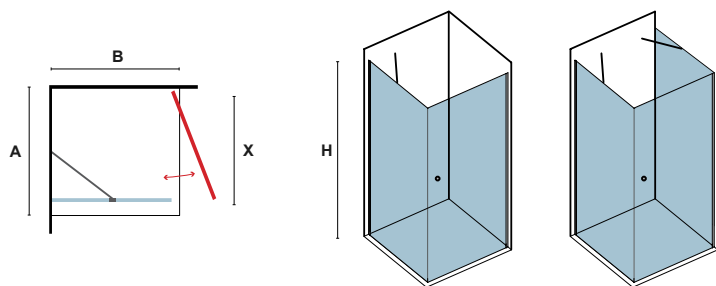

S 28 ALTO PORTA & S-10P CROMO

CRISTALLO: TRASPARENTE • VERRE: TRASPARENT • GLASS: TRASPARENT

S 28 PORTA

Manuali, ricambi ed altro
Instructions, pièces détachées et d'autre
Manual, spare parts and more

MISURA (mm) DIMENSIONS SIZE	ENTRATA (mm) ENTRÉE DOOR OPENING	REGOLAZIONE (mm) AJUSTEMENT ADJUSTABLE	PESO (kg) POIDS WEIGHT	PREZZO PRIX PRICE	COD.
A	X	A			
700	600	660-710	25	529,00 €	5206836698939
750	650	710-760	28	539,00 €	5206836698946
800	700	760-810	30	549,00 €	5206836697772
850	750	810-860	31	569,00 €	5206836698953
900	800	860-910	32	579,00 €	5206836698960
950	850	910-960	33	589,00 €	5206836698977
Profilo muro • Profilé de mur • Wall profile B14 (+26mm)				69,90 €	5206836075563
Su misura • Sur mesure • Special dimensions (H≤2000mm)				799,00 €	5206836012360