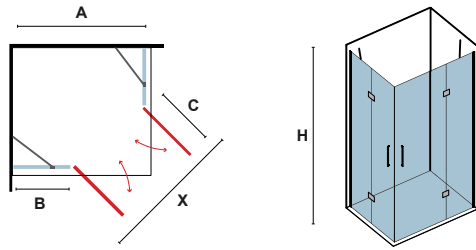

TINOS 100 GUN METAL, BIANCO

CRISTALLO: TRASPARENTE • VERRE: TRASPARENT • GLASS: TRASPARENT

TINOS 100				GUN METAL		BIANCO		
MISURA (mm) DIMENSIONS SIZE	ENTRATA (mm) ENTRÉE DOOR OPENING	REGOLAZIONE (mm) AJUSTEMENT ADJUSTABLE	PESO (kg) POIDS WEIGHT	PREZZO PRIX PRICE	COD.	PREZZO PRIX PRICE	COD.	
A	B	C	A					
700	214	400	680-705	34	949,00 €	5206836660097	949,00 €	5206836660172
800	284	450	780-805	38	979,00 €	5206836660103	979,00 €	5206836660189
900	314	500	880-905	42	1.019,00 €	5206836660110	1.019,00 €	5206836660196
1000	314	600	980-1005	46	1.049,00 €	5206836660134	1.049,00 €	5206836660202
1100	414	600	1080-1105	50	1.099,00 €	5206836667669	1.099,00 €	5206836667652
1200	514	600	1180-1205	54	1.149,00 €	5206836660141	1.149,00 €	5206836660219
1300	614	600	1280-1305	58	1.169,00 €	5206836660158	1.169,00 €	5206836660226
1400	714	600	1380-1405	62	1.199,00 €	5206836660165	1.199,00 €	5206836660233
Su misura • Sur mesure • Special dimensions (H≤2000mm)					1.299,00 €	5206836059518	1.299,00 €	5206836059518
Vetro speciale • Vitrage spécial • Special glazing					1.399,00 €	5206836059525	1.399,00 €	5206836059525