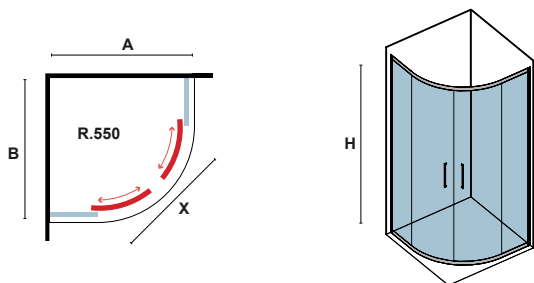

FLORA 200 CROMO

CRISTALLO: TRASPARENTE, ICY • VERRE: TRASPARENT, ICY • GLASS: TRASPARENT, ICY

FLORA 200						TRASPARENTE		ICY	
MISURA (mm) DIMENSIONS SIZE		ENTRATA (mm) ENTRÉE DOOR OPENING	REGOLAZIONE (mm) AJUSTEMENT ADJUSTABLE		PESO (kg) POIDS WEIGHT	PREZZO PRIX PRICE	COD.	PREZZO PRIX PRICE	COD.
A	B	X	A	B					
800	800	410	765-790	765-790	43	549,00 €	5206836000862	599,00 €	5206836056395
900	900	490	865-890	865-890	48	559,00 €	5206836000879	679,00 €	5206836056401
Profilo estensione • Profilé d'extension • Extension profile YS05 (+30x2000mm)						59,90 €	5206836522463	59,90 €	5206836522463
Profilo muro • Profilé de mur • Wall profile A10 (80x30x2000mm)						79,90 €	5206836516783	79,90 €	5206836516783
Profilo muro • Profilé de mur • Wall profile N50 (40x29x2000mm)						69,90 €	5206836040318	69,90 €	5206836040318