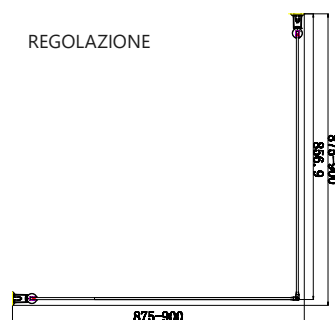

S 28 ALTO NERO

CRISTALLO: TRASPARENTE • VERRE: TRASPARENT • GLASS: TRASPARENT

REGOLAZIONE

MISURA (mm) DIMENSIONS SIZE	ENTRATA (mm) ENTRÉE DOOR OPENING	REGOLAZIONE (mm) AJUSTEMENT ADJUSTABLE	PESO (kg) POIDS WEIGHT	PREZZO PRIX PRICE	COD.
A	C	A			
700	600	675-700	25	429,00 €	5206836653037
750	650	725-750	28	449,00 €	5206836653044
800	700	775-800	30	459,00 €	5206836653051
850	750	825-850	31	469,00 €	5206836653068
900	800	875-900	32	479,00 €	5206836653075
Profilo muro • Profilé de mur • Wall profile B14 (+26mm)				69,90 €	5206836653389
Su misura • Sur mesure • Special dimensions (H≤2000mm)				699,00 €	5206836659909