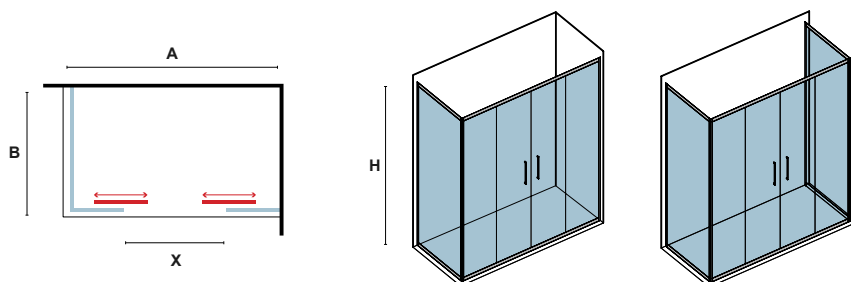

Installazione rapida e semplice
Installation rapide et facile
Quick and easy installation

new

IZY 600 & L-1312 CROMO

CRISTALLO: TRASPARENTE • VERRE: TRASPARENT • GLASS: TRASPARENT

Disponibili da 7/2025 • Disponibles à partir de 7/2025 • Available from 7/2025