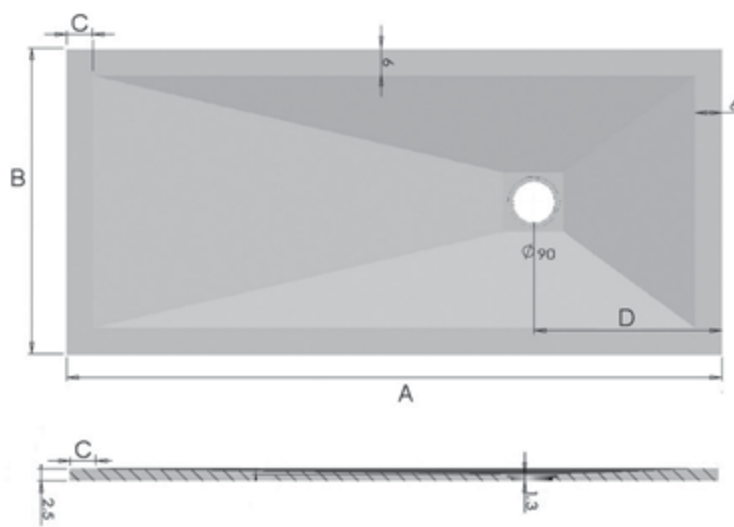

Informazioni tecniche

Informations techniques • Technical information

B (mm)	A (mm)	800	900	1000	1200	1400	1600	1800
700	C	-	60	60	60	60	60	60
	D	-	240	310	310	310	430	430
800	C	60	-	60	60	60	60	60
	D	250	-	310	310	310	430	430
	E	350	-	-	-	-	-	-
900	C	-	60	60	60	60	60	60
	D	-	320	310	310	310	430	430
	E	-	400	-	-	-	-	-
1000	C	-	-	-	60	60	60	60
	D	-	-	-	310	310	430	430

Incassato • Encastré • Inset

Su terreno • En surface • Floor