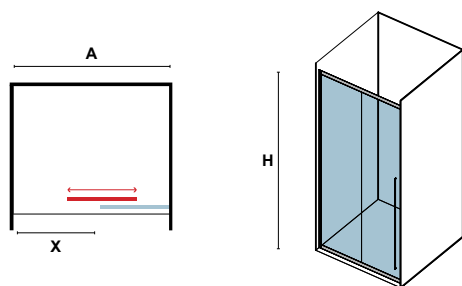

ELYSIUM 400 CROMO

CRISTALLO: TRASPARENTE • VERRE: TRASPARENT • GLASS: TRASPARENT

MISURA (mm) DIMENSIONS SIZE	ENTRATA (mm) ENTRÉE DOOR OPENING	REGOLAZIONE (mm) AJUSTEMENT ADJUSTABLE	PESO (kg) POIDS WEIGHT	PREZZO PRIX PRICE	COD.
A	X	A			
1000	370	985-1025	45	649,00 €	5206836054940
1100	420	1085-1125	49	679,00 €	5206836054957
1200	470	1185-1225	53	699,00 €	5206836054964
1300	520	1285-1325	57	729,00 €	5206836054971
1400	570	1385-1425	61	739,00 €	5206836054988
1500	620	1485-1525	65	759,00 €	5206836054995
Profilo estensione • Profilé d'extension • Extension profile | 11493 (+25mm)				79,90 €	5206836048574
Piccole modifiche e taglio di profilo fino a 50 mm				119,90 €	-
Petites modifications et coupe-profilé jusqu'à 50 mm • Small modifications-section cutter up to 50 mm					

ELYSIUM 400

Manuali, ricambi ed altro
Instructions, pièces détachées et d'autre
Manual, spare parts and more