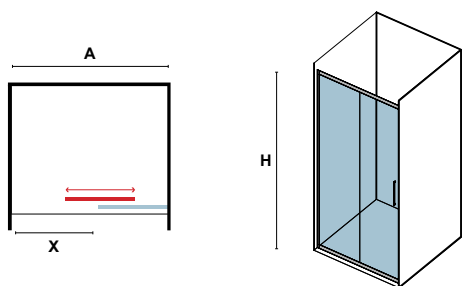

SANTORINI 400 GUN METAL

CRISTALLO: TRASPARENTE • VERRE: TRASPARENT • GLASS: TRASPARENT

SANTORINI 400

Manuali, ricambi ed altro
Instructions, pièces détachées et d'autre
Manual, spare parts and more

MISURA (mm) DIMENSIONS SIZE	ENTRATA (mm) ENTRÉE DOOR OPENING	REGOLAZIONE (mm) AJUSTEMENT ADJUSTABLE	PESO (kg) POIDS WEIGHT	PREZZO PRIX PRICE	COD.
A	X	A			
1200	470	1184-1220	54	899,00 €	5206836629506
1300	520	1284-1320	58	919,00 €	5206836629513
1400	570	1384-1420	62	939,00 €	5206836629520
1500	620	1484-1520	66	959,00 €	5206836629537
Piccole modifiche e taglio di profilo fino a 50 mm Petites modifications et coupe-profilé jusqu'à 50 mm • Small modifications-section cutter up to 50 mm				119,90 €	-
Su misura • Sur mesure • Special dimensions (H≤2000mm)				1.199,00 €	5206836660509
Vetro speciale • Vitrage spécial • Special glazing				1.379,00 €	5206836059525

Applicazione Nanoskin sia all'interno e all'esterno. Chiusura "soft close" della porta scorrevole. Può essere combinato con laterale fisso NR-10.

Nano-skin appliqué à l'intérieur et à l'extérieur. Fermeture douce de la porte coulissante. Combinée avec panneau fixe latéral NR-10.

Nanoskin application on the inside & outside part. Soft closing of the sliding door. Combined with NR-10 side fixed glass.

x1