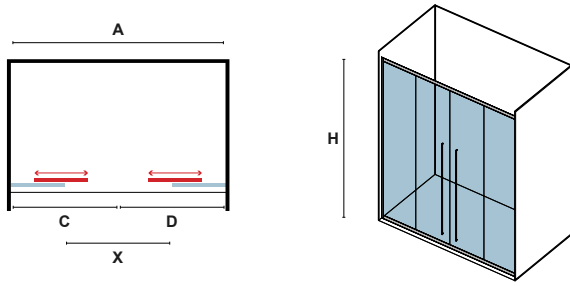

ELYSIUM 600 CROMO

CRISTALLO: TRASPARENTE • VERRE: TRASPARENTE • GLASS: TRASPARENTE

MISURA (mm) DIMENSIONS SIZE			ENTRATA (mm) ENTRÉE DOOR OPENING	REGOLAZIONE (mm) AJUSTEMENT ADJUSTABLE	PESO (kg) POIDS WEIGHT	PREZZO PRIX PRICE	COD.
A	C	D	X	A			
1500	750	750	565	1450-1490	72	999,00 €	5206836055008
1600	750	850	615	1550-1590	78	1.019,00 €	5206836055015
1700	850	850	665	1650-1690	82	1.049,00 €	5206836055022
1800	850	950	715	1750-1790	86	1.079,00 €	5206836055039
1900	950	950	765	1850-1890	90	1.099,00 €	5206836055046
2000	950	1050	815	1950-1990	94	1.129,00 €	5206836055053
Profilo estensione • Profilé d'extension • Extension profile 11493 (+25mm)						79,90 €	5206836048574
Piccole modifiche e taglio di profilo fino a 50 mm						119,90 €	-
Petites modifications et coupe-profilé jusqu'à 50 mm • Small modifications-section cutter up to 50 mm							