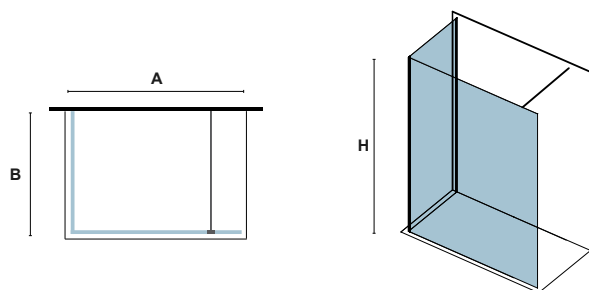

8 mm

2000 mm

In

WALKIN 4 CROMO

CRISTALLO: FUME, FLUTE • VERRE: FUME, FLUTE • GLASS: FUME, FLUTE

WALKIN 4					FUME		FLUTE	
MISURA (mm) DIMENSIONS SIZE		REGOLAZIONE (mm) AJUSTEMENT ADJUSTABLE		PESO (kg) POIDS WEIGHT	PREZZO PRIX PRICE	COD.	PREZZO PRIX PRICE	COD.
A	B	A	B					
900	800	880	780-800	102	919,00 €	5206836663456	969,00 €	5206836663562
1000	800	980	780-800	108	929,00 €	5206836663463	979,00 €	5206836663579
1200	800	1180	780-800	127	989,00 €	5206836663470	1.039,00 €	5206836663586
1400 *	800	1380	780-800	130	1.039,00 €	5206836663487	1.089,00 €	5206836663593
900	900	880	880-900	102	939,00 €	5206836663494	989,00 €	5206836663609
1000	900	980	880-900	108	949,00 €	5206836663500	999,00 €	5206836663616
1200	900	1180	880-900	127	1.009,00 €	5206836663517	1.059,00 €	5206836663623
1400 *	900	1380	880-900	130	1.059,00 €	5206836663524	1.109,00 €	5206836663630
1000	1000	980	980-1000	108	969,00 €	5206836663531	1.019,00 €	5206836663647
1200	1000	1180	980-1000	127	1.029,00 €	5206836663548	1.079,00 €	5206836663654
1400 *	1000	1380	980-1000	130	1.079,00 €	5206836663555	1.129,00 €	5206836663661
Su misura • Sur mesure • Special dimensions (H≤2000mm)					1.199,00 €	5206836012407	1.249,00 €	5206836012407