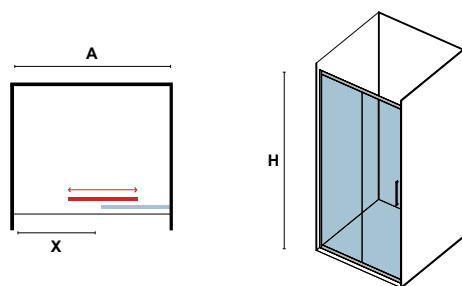

10 ANNI DI GARANZIA
ANS DE GARANTIE
YEAR WARRANTY

Realizzata in acciaio inossidabile
Fabriquée en acier inoxydable
Made of stainless steel

INOX 400 CROMO (AISI 304 18/10)

CRISTALLO: TRASPARENTE • VERRE: TRASPARENT • GLASS: TRASPARENT