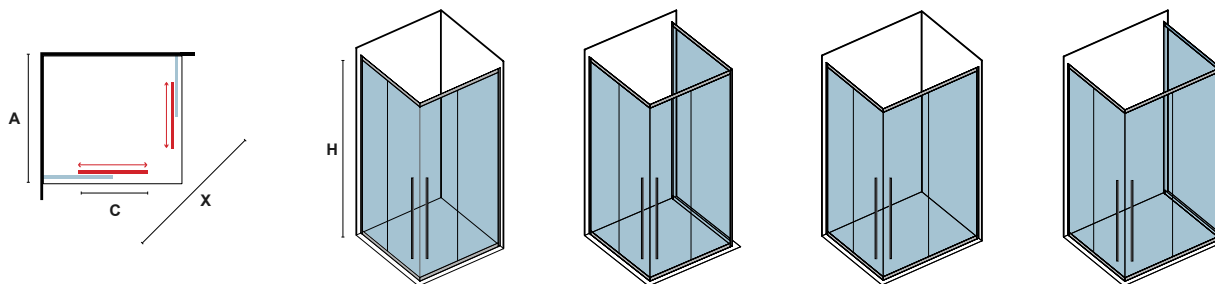

SANTORINI 100 CROMO

CRISTALLO: TRASPARENTE • VERRE: TRASPARENTE • GLASS: TRASPARENTE

MISURA (mm) DIMENSIONS SIZE	ENTRATA (mm) ENTRÉE DOOR OPENING	REGOLAZIONE (mm) AJUSTEMENT ADJUSTABLE	PESO (kg) POIDS WEIGHT	PREZZO PRIX PRICE	COD.
A	C	A			
700	180	680-695	34	599,00 €	5206836660677
800	220	780-795	38	629,00 €	5206836052793
900	260	880-895	42	649,00 €	5206836052809
1000	280	980-995	46	679,00 €	5206836052816
1100	320	1080-1095	50	689,00 €	5206836660684
1200	360	1180-1195	54	699,00 €	5206836052823