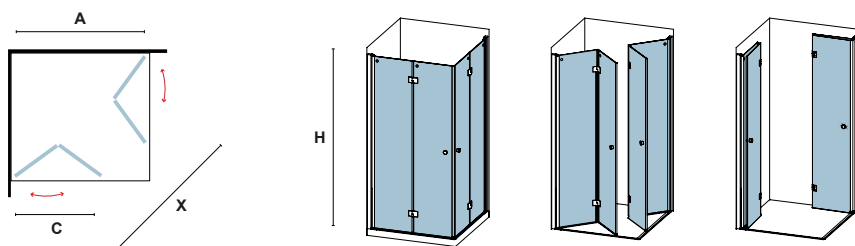

S7 NERO

CRISTALLO: TRASPARENTE • VERRE: TRASPARENT • GLASS: TRASPARENT

MISURA (mm) DIMENSIONS SIZE	ENTRATA (mm) ENTRÉE DOOR OPENING	REGOLAZIONE (mm) AJUSTEMENT ADJUSTABLE	PESO (kg) POIDS WEIGHT	PREZZO PRIX PRICE	COD.
A	X	A			
600	500	560-580	18	629,00 €	5206836659220
700	600	660-680	20	699,00 €	5206836659237
800	700	760-780	22	739,00 €	5206836659244
900	800	860-880	24	779,00 €	5206836659251
Profilo estensione • Profilé d'extension • Extension profile 10227 (+10x2000mm)				69,90 €	5206836659145
Su misura • Sur mesure • Special dimensions (H≤2000mm)				949,00 €	5206836012360