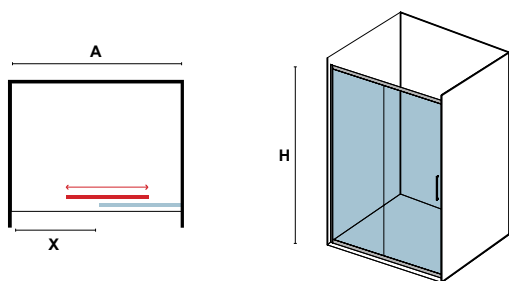

6 mm 1900 mm

In

FLORA 500 NERO

CRISTALLO: TRASPARENTE, ICY • VERRE: TRASPARENT, ICY • GLASS: TRASPARENT, ICY

FLORA 500				TRASPARENTE		ICY	
MISURA (mm) DIMENSIONS SIZE	ENTRATA (mm) ENTRÉE DOOR OPENING	REGOLAZIONE (mm) AJUSTEMENT ADJUSTABLE	PESO (kg) POIDS WEIGHT	PREZZO PRIX PRICE	COD.	PREZZO PRIX PRICE	COD.
A	X	A					
1000	403	965-1015	36	444,00 €	5206836637969	444,00 €	5206836649351
1100	453	1065-1115	38	454,00 €	5206836637976	454,00 €	5206836649368
1200	503	1165-1215	41	469,00 €	5206836637983	469,00 €	5206836649375
1300	553	1265-1315	43	479,00 €	5206836637990	479,00 €	5206836649382
1400	603	1365-1415	45	489,00 €	5206836638003	489,00 €	5206836649399
1500	653	1465-1515	47	499,00 €	5206836638010	499,00 €	5206836649405
Profilo estensione • Profilé d'extension • Extension profile YS05 (+30x2000mm)				59,90 €	5206836628813	59,90 €	5206836628813
Profilo muro • Profilé de mur • Wall profile A10 (80x30x2000mm)				79,90 €	5206836628790	79,90 €	5206836628790
Profilo muro • Profilé de mur • Wall profile N50 (40x29x2000mm)				69,90 €	5206836087870	69,90 €	5206836087870
Piccole modifiche e taglio di profilo fino a 50 mm • Petites modifi cations et coupe-profi lé jusqu'à 50 mm • Small modifi cations-section cutter up to 50 mm				119,90 €	-	119,90 €	-
Su misura • Sur mesure • Special dimensions (H≤1900mm)				799,00 €	5206836012315	799,00 €	5206836012315