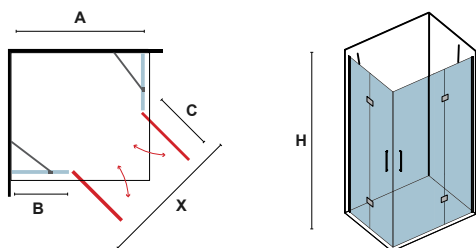

TINOS 100 ORO

CRISTALLO: TRASPARENTE • VERRE: TRASPARENT • GLASS: TRASPARENT

MISURA (mm) DIMENSIONS SIZE		ENTRATA (mm) ENTRÉE DOOR OPENING	REGOLAZIONE (mm) AJUSTEMENT ADJUSTABLE	PESO (kg) POIDS WEIGHT	PREZZO PRIX PRICE	COD.
A	B	C	A			
700	214	400	680-705	34	949,00 €	5206836660011
800	284	450	780-805	38	979,00 €	5206836660028
900	314	500	880-905	42	1.019,00 €	5206836660042
1000	314	600	980-1005	46	1.049,00 €	5206836660059
1100	414	600	1080-1105	50	1.099,00 €	5206836667676
1200	514	600	1180-1205	54	1.149,00 €	5206836660066
1300	614	600	1280-1305	58	1.169,00 €	5206836660073
1400	714	600	1380-1405	62	1.199,00 €	5206836660080
Su misura • Sur mesure • Special dimensions (H≤2000mm)					1.299,00 €	5206836059518
Vetro speciale • Vitrage spécial • Special glazing					1.399,00 €	5206836059525