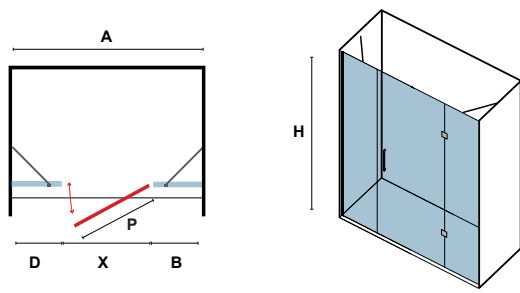

new

TINOS 600 ACCIAIO SPAZZOLATO, CROMO

CRISTALLO: TRASPARENTE • VERRE: TRASPARENTE • GLASS: TRASPARENTE