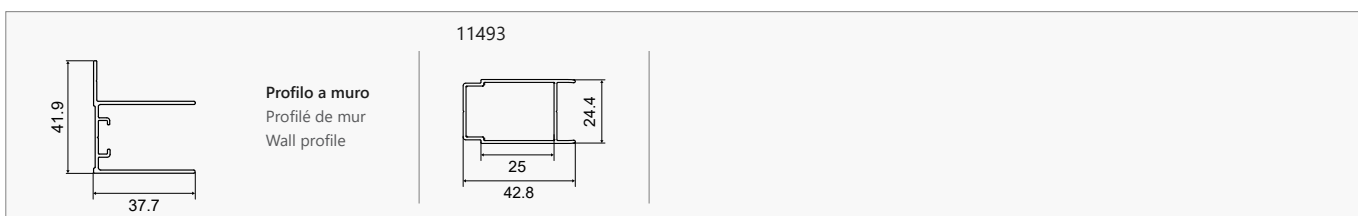

Manuali, ricambi ed altro
Instructions, pièces détachées et d'autre
Manual, spare parts and more

MISURA (mm) DIMENSIONS SIZE			ENTRATA (mm) ENTRÉE DOOR OPENING	REGOLAZIONE (mm) AJUSTEMENT ADJUSTABLE	PESO (kg) POIDS WEIGHT	PREZZO PRIX PRICE	COD.
A	C	D	X	A			
1500	750	750	565	1450-1500	72	999,00 €	5206836055008
1600	750	850	615	1550-1600	78	1.019,00 €	5206836055015
1700	850	850	665	1650-1700	82	1.049,00 €	5206836055022
1800	850	950	715	1750-1800	86	1.079,00 €	5206836055039
1900	950	950	765	1850-1900	90	1.099,00 €	5206836055046
2000	950	1050	815	1950-2000	94	1.129,00 €	5206836055053
Profilo estensione • Profilé d'extension • Extension profile | 11493 (+25mm)						79,90 €	5206836048574
Piccole modifiche e taglio di profilo fino a 50 mm						119,90 €	-
Petites modifications et coupe-profilé jusqu'à 50 mm • Small modifications-section cutter up to 50 mm							

* C, D: Può essere installato sia a destra che a sinistra.
Peut être installé soit à droite, soit à gauche.
It can be installed either on the right or on the left.

LS-10 | LATERALE FISSO • PANNEAU FIXE • SIDE PANEL						
MISURA (mm) DIMENSIONS SIZE		REGOLAZIONE (mm) AJUSTEMENT ADJUSTABLE	PESO (kg) POIDS WEIGHT	PREZZO PRIX PRICE	COD.	
B		B				
700		670-690	30	299,00 €	5206836046358	
800		770-790	34	319,00 €	5206836046365	
900		870-890	38	339,00 €	5206836046372	
Su misura • Sur mesure • Special dimensions (H≤2000mm)				699,00 €	5206836507057