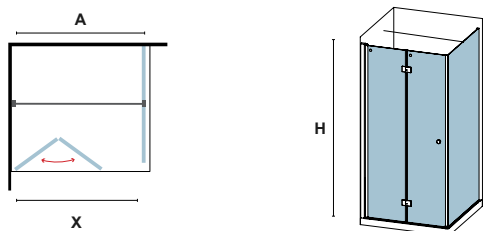

S 7 & WALKIN 1 CROMO, NERO

CRISTALLO: TRASPARENTE • VERRE: TRASPARENT • GLASS: TRASPARENT