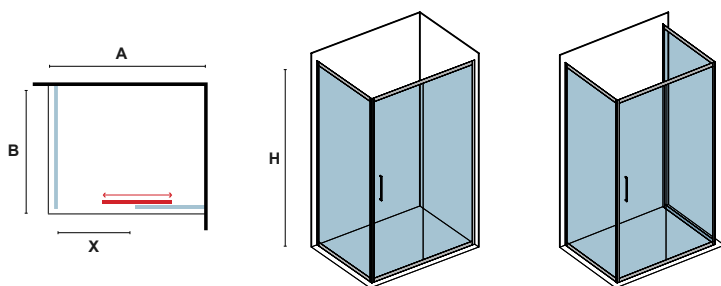

FLORA 500 & S-10 CROMO

CRISTALLO: TRASPARENTE • VERRE: TRASPARENTE • GLASS: TRASPARENT

Manuali, ricambi ed altro
Instructions, pièces détachées et d'autre
Manual, spare parts and more

MISURA (mm) DIMENSIONS SIZE	ENTRATA (mm) ENTRÉE DOOR OPENING	REGOLAZIONE (mm) AJUSTEMENT ADJUSTABLE	PESO (kg) POIDS WEIGHT	PREZZO PRIX PRICE	COD.
A	X	A			
1000	403	965-1015	36	389,00 €	5206836056029
1100	453	1065-1115	38	399,00 €	5206836056036
1200	503	1165-1215	41	409,00 €	5206836056043
1300	553	1265-1315	43	439,00 €	5206836056050
1400	603	1365-1415	45	449,00 €	5206836056067
1500	653	1465-1515	47	479,00 €	5206836056074
Profilo estensione • Profilé d'extension • Extension profile YS05 (+30x2000mm)				59,90 €	5206836522463
Profilo muro • Profilé de mur • Wall profile A10 (80x30x2000mm)				79,90 €	5206836516783
Profilo muro • Profilé de mur • Wall profile N50 (40x29x2000mm)				69,90 €	5206836040318
Piccole modifiche e taglio di profilo fino a 50 mm Petites modifications et coupe-profilé jusqu'à 50 mm • Small modifications-section cutter up to 50 mm				119,90 €	-
Su misura • Sur mesure • Special dimensions (H≤1900mm)				799,00 €	5206836012315