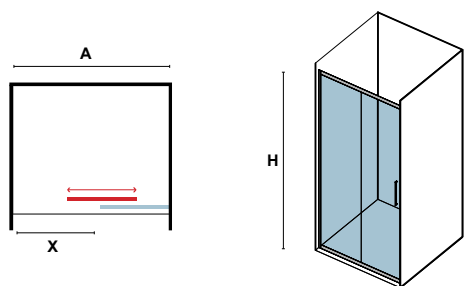

ANIMUS 400

Manuali, ricambi ed altro
Instructions, pièces détachées et d'autre
Manual, spare parts and more

A=1200-1400, x1
A=1500-1800, x2

8 mm

2000 mm

In

ANIMUS 400 NERO, BIANCO

CRISTALLO: TRASPARENTE • VERRE: TRASPARENT • GLASS: TRASPARENT