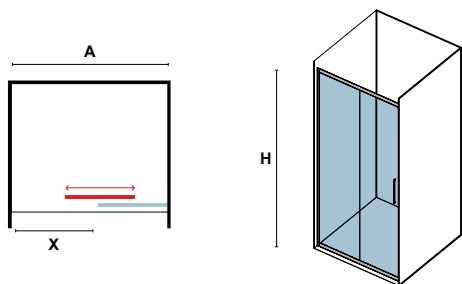

CRISTALLO: TRASPARENTE • VERRE: TRASPARENT • GLASS: TRASPARENT

SANTORINI 400

Manuali, ricambi ed altro
Instructions, pièces détachées et d'autre
Manual, spare parts and more

MISURA (mm) DIMENSIONS SIZE	ENTRATA (mm) ENTRÉE DOOR OPENING	REGOLAZIONE (mm) AJUSTEMENT ADJUSTABLE	PESO (kg) POIDS WEIGHT	PREZZO PRIX PRICE	COD.
A	X	A			
1200	470	1184-1220	54	899,00 €	5206836651859
1300	520	1284-1320	58	919,00 €	5206836651866
1400	570	1384-1420	62	939,00 €	5206836651873
1500	620	1484-1520	66	959,00 €	5206836651880