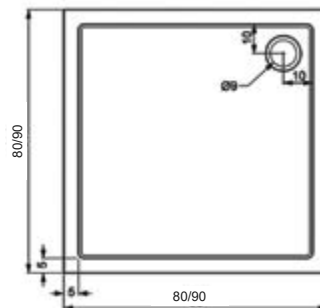

Sifone valvola con griglia in acciaio inox.

Siphon vanne avec grille en acier inoxydable.
Valve siphon with stainless steel grill.

49,90 €

5206836742359

NEW FLAT BIANCO

ACRILICO • ACRYLIQUE • ACRYLIC

New Flat 1	80x80x5,5 cm	189,90 €	5206836586564
New Flat 2	90x90x5,5 cm	199,90 €	5206836007441